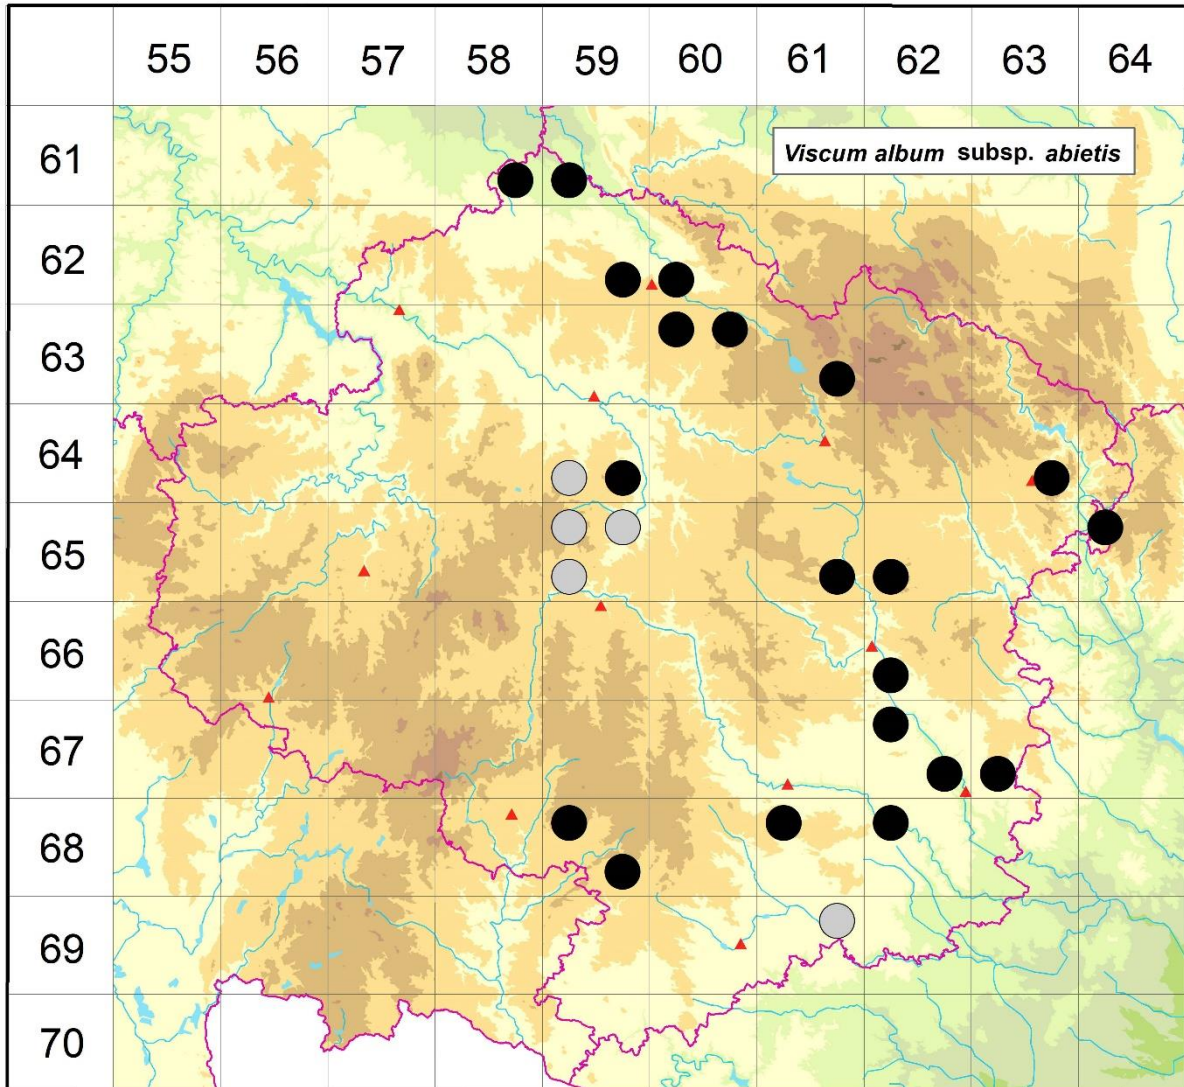

Rozšíření *Viscum album* subsp. *abietis* na Vysočině

Červená kniha květeny Vysočiny

Čech L., Ekrt L., Ekrtová E., Juříčka J. & Jelínková J.

Vytvořeno: 2019-07-24

- 1 = historický výskyt do r. 2000
- 2 = recentní výskyt od roku 2000 (včetně)
- 3 = nepůvodní výskyt

- 6158d 2 Golčův Jeníkov: V Oboře (not. Čech 2011), Hrádek u Podmok (not. Čech 2011)
- 6159c 2 Sirákovice: Červenice (not. Čech 2005), Vrtěšice: hrádek Červenice (Marek 2009 NDOP)
- 6259d 2 Chotěboř: U Obolců (Čech 1993 MJ, Čech 1993 herb. Čech, Vozanka 2004 NDOP), v údolí potůčku asi 400 m Z hájovny Obolec, 1,1 km SZ okraje města (Čech 1993 MJ), Klouzovy: V lese (not. Čech 2014)
- 6260c 2 Horní Sokolovec: U štoly (not. Čech 2010), Chotěboř: Serpentina a Čertův stolek (not. Čech 1994), Horní mlýn (not. Čech 2010), údolí Doubravy (Horník 2009 NDOP)
- 6360a 2 Střížov: les V obce (Faltys 2006 NDOP)
- 6360b 2 Slavětín: les S obce (Faltys 2006 NDOP)