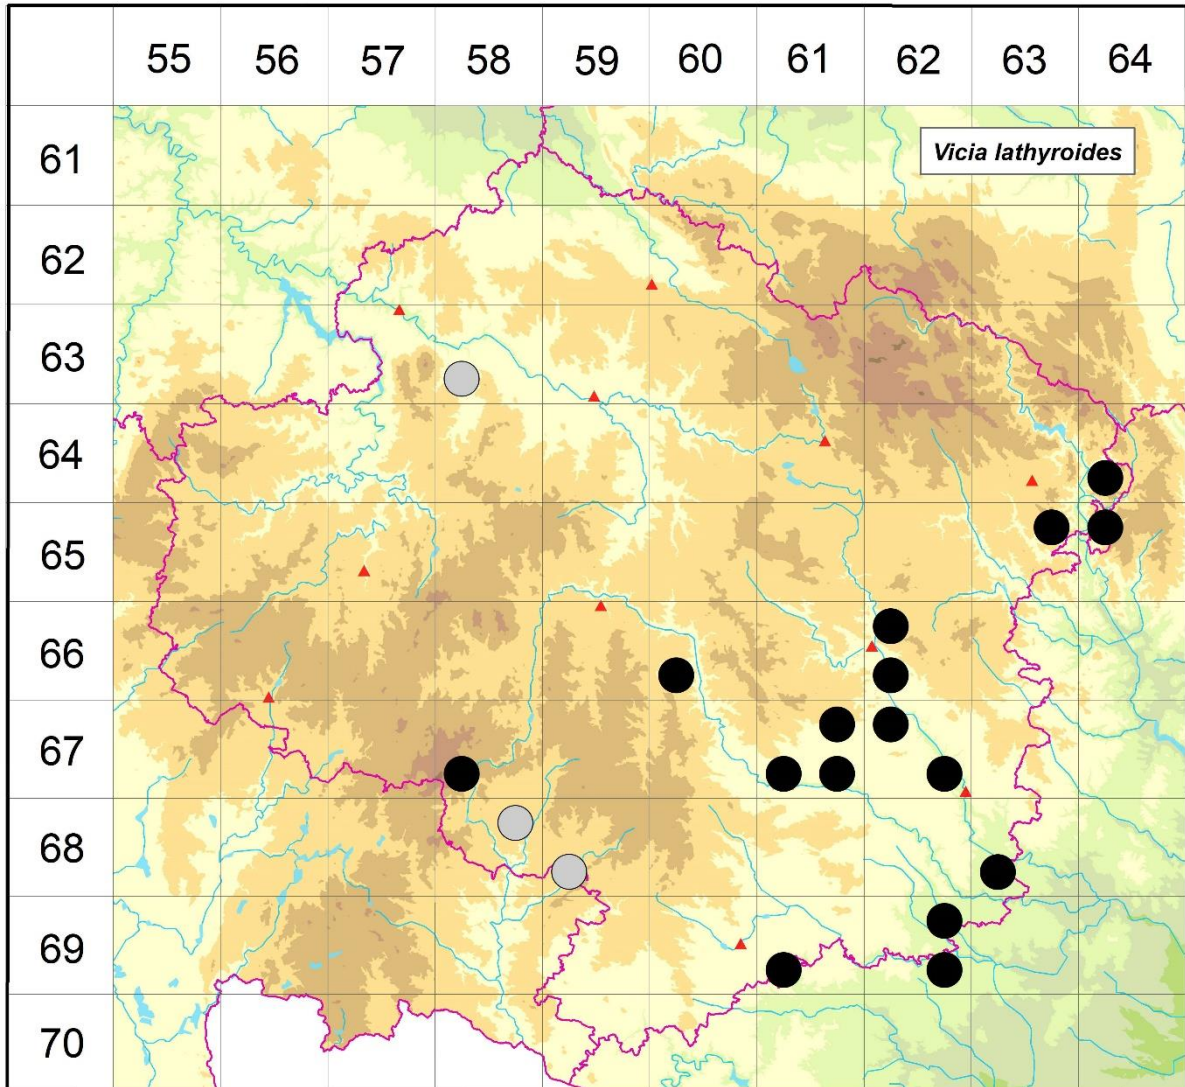

Rozšíření *Vicia lathyroides* na Vysočině

Červená kniha květeny Vysočiny

Čech L., Ekrt L., Ekrtová E., Juříčka J. & Jelínková J.

Vytvořeno: 2019-07-24

- 1 = historický výskyt do r. 2000
- 2 = recentní výskyt od roku 2000 (včetně)
- 3 = nepůvodní výskyt

- 6358c 1 Lipnice nad Sázavou: tábořiště v lomu (Faltys 1984 NDOP)
- 6464c 2 Švařec: Švařec (Lysák 2005)
- 6563b 2 Ujčov: 600 m SV kóty Ochoza, cca 1,3 km SSZ kaple v obci (Čech 2007 MJ)
- 6564a 2 Ujčov: Za vodou (Čech 2005 herb. Čech), na hadci, Jalovcová hora (Broum 2014 NDOP)
- 6660c 2 Střížov: Údolí Brtnice (Ekrtová & Ekrt 2014 MJ, Ekrtová & Ekrt 2015a)
- 6662a 2 Velké Meziříčí: U trati (Čech 2002 herb. Čech), Draha nad dálnicí (not. Čech 2002), Kunšovec (not. Čech 2002), na okraji chatové osady na Fajtově kopci cca 1,5 km V kostela v obci (Dvořáčková 2002 MJ), u dálnice (Dvořáčková 2002 NDOP, Chytrý 2002 ČNFD, Lysák 2003, Urbánková 2005)