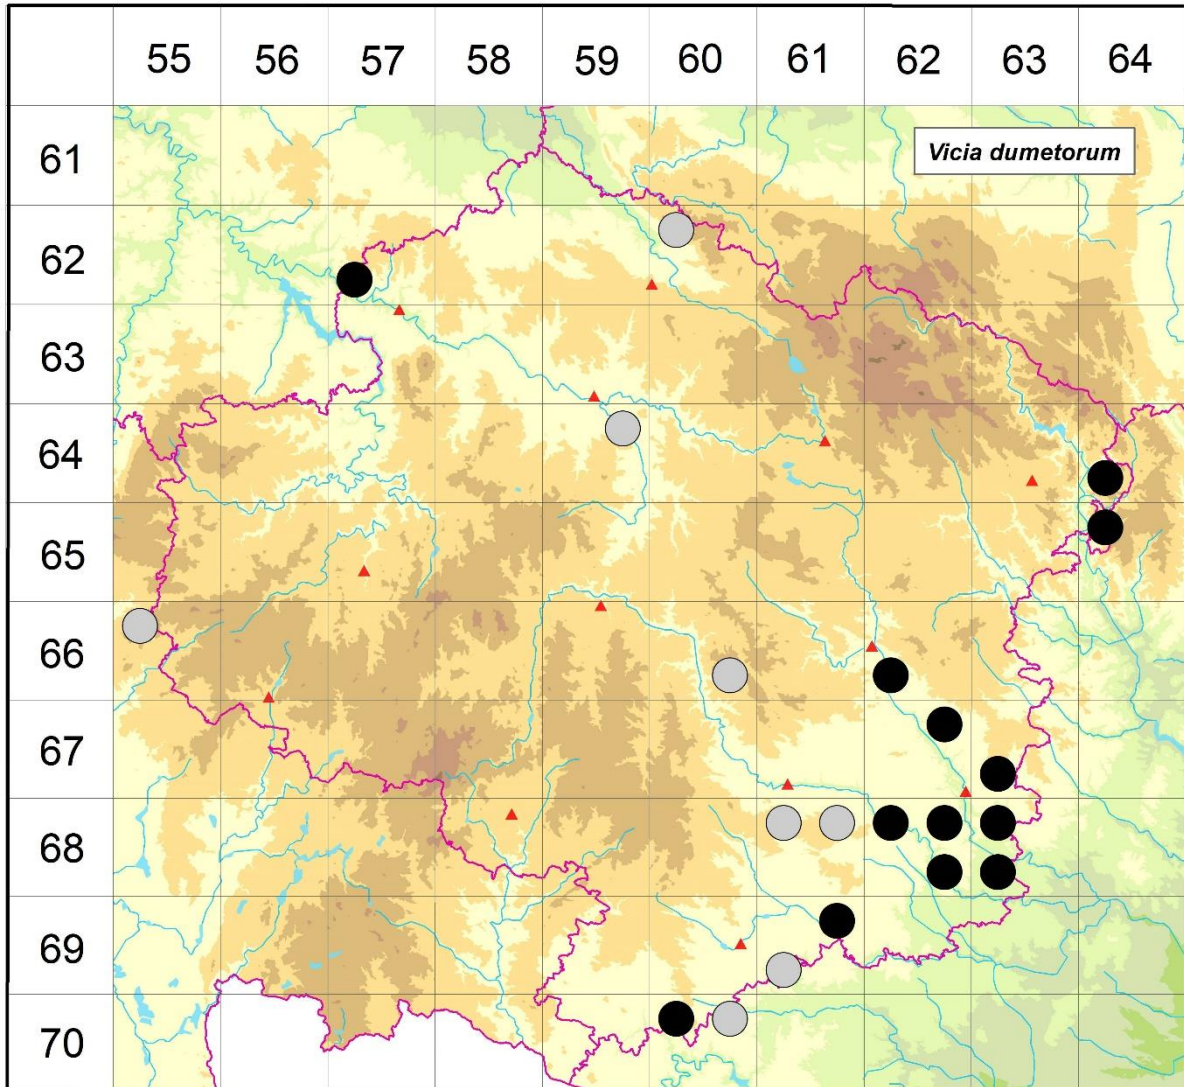

Rozšíření *Vicia dumetorum* na Vysočině

Červená kniha květeny Vysočiny

Čech L., Ekrt L., Ekrtová E., Juříčka J. & Jelínková J.

Vytvořeno: 2019-07-24

- 1 = historický výskyt do r. 2000
- 2 = recentní výskyt od roku 2000 (včetně)
- 3 = nepůvodní výskyt

- 6257c 2 Chřenovice: Chřenovický hrad, 1,7 km VJV obce (Čech 1995 MJ, Čech 1996 MJ, Čech 1996 herb. Čech, Marek 2008 NDOP)
- 6260a 1 Maleč: JZ od Spálavy, LHC Ždírec n. D. II. (Gregor 1962 DLT), Rušínov: les Stříbrný důl pod hájovnou Kubátka JV obce (Jirásek 1993 in Hadač et al. 1994, Jirásek 1993 in Jirásek 1995)
- 6459b 1 6459b (Faltys 1990)
- 6464c 2 Prosetín u Bystřice nad Pernštejnem: Podskálí (not. Čech 2003), Štěpánov nad Svratkou: Pod Sokolí horou (not. Čech 2004), na JZ svahu Sokolí hory (Lysák 2003 NDOP)