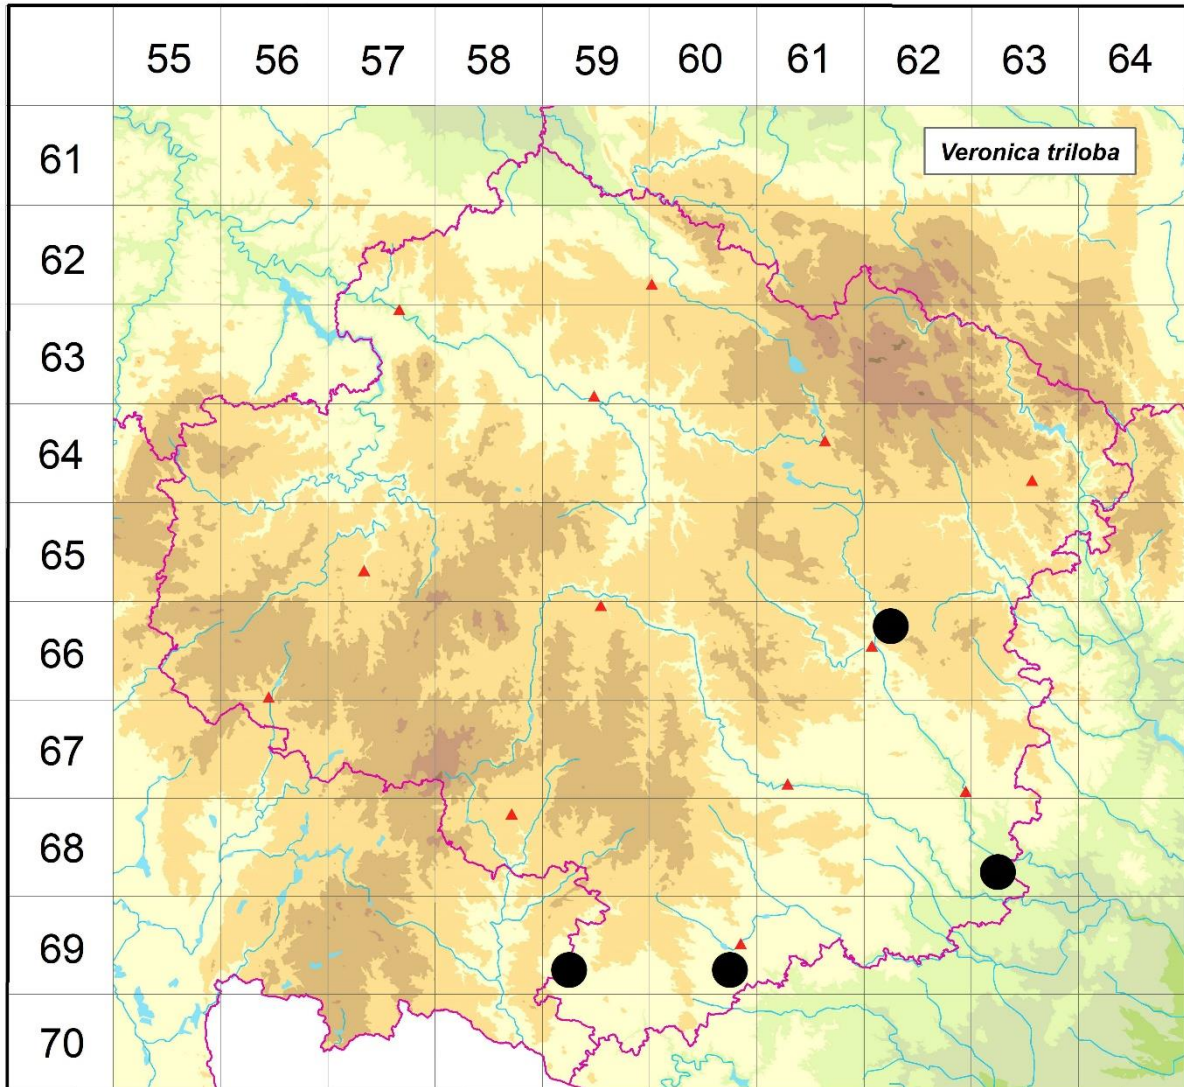

Rozšíření *Veronica triloba* na Vysočině

Červená kniha květeny Vysočiny

Čech L., Ekrť L., Ekrťová E., Juříčka J. & Jelínková J.

Vytvořeno: 2019-07-26

- 1 = historický výskyt do r. 2000
- 2 = recentní výskyt od roku 2000 (včetně)
- 3 = nepůvodní výskyt

- 6662a 2 Velké Meziříčí: Pod Fajtovým kopcem (Lysák 2003a)
- 6863c 2 Lhánice: Mohelnička (Řepka in Koblížek et al. 1998), u vsi (Komárek 2017 herb. Komárek, Čech 2017 herb. Čech); Mohelno: k Jezeru (Danihelka 2010 BRNU, Čech 2019 herb. Čech, Komárek 2019 herb. Komárek), hadcová step (Danihelka 2016 BRNU)
- 6959c 2 Jemnice: park (Laučíková 2004 BRNU rev. Rotreklová)
- 6960d 2 Moravské Budějovice: u silnice do Jackova (Lososová 2002 BRNU)

Zdrojová data:

ČNFD: Česká národní fytoecnologická databáze (spravována Ústavem botaniky a zoologie)

Přírodovědecké fakulty Masarykovy univerzity Brno)

NDOP: nálezová databáze ochrany přírody (spravována Agenturou ochrany přírody a krajiny ČR)