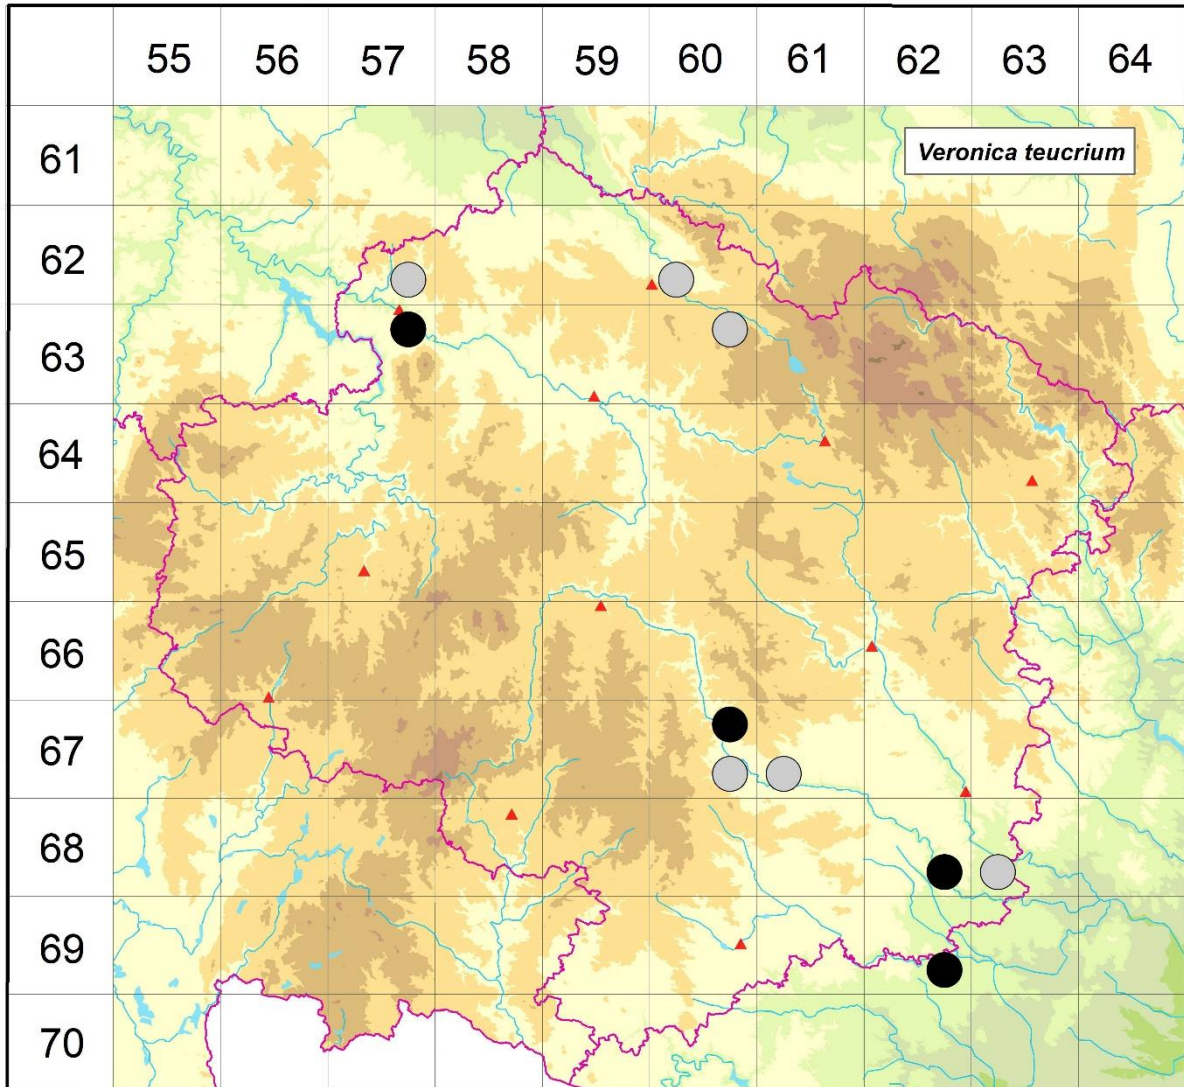

Rozšíření *Veronica teucrium* na Vysočině

Červená kniha květeny Vysočiny

Čech L., Ekrt L., Ekrtová E., Juříčka J. & Jelínková J.

Vytvořeno: 2019-07-24

- 1 = historický výskyt do r. 2000
- 2 = recentní výskyt od roku 2000 (včetně)
- 3 = nepůvodní výskyt

- 6257d 1 Zdeslavice: Vápenka (Jaroš 1980)
- 6260c 1 Chotěboř (Dvořák 1880 BRNU)
- 6357b 2 Ledec nad Sázavou: Šeptouchovské skály (Čech 1996 herb. Čech), Vrchol Šeptouchova (not. Čech 1996), Ledecské vápence (Pulchart 1939 PRC, Koblre 1950-51 MP, PRC, Koblre 1953 PR, Čábera 1969, Faltys 1988-1991 NDOP, Štech 1997 in Čech 2003, Těšínský 2001 NDOP)
- 6360b 1 Staré Ransko: Olšina u Ždírcce (Klika 1942 PR)
- 6760b 2 Nová Ves u Třebíče: Větrovice (not. Čech 2007), při cestě do Číhalína (Chlupová 1974 BRNU, Chlupová 1975)
- 6760d 1 Sokolí: údolí Jihlavy, lesík poblíž Padrtova mlýna (Ondráčková 1966-1993)

- 6761c 1 Třebíč (Dvořák 1904 BRNM)
- 6862d 2 Kramolín: U přehradní hráze (not. Čech 2002, Čech 2002 NDOP), Dřínová hora, cca 1,5 km ZSZ kaple v obci a Dřínová hora, hřbet proti Kramolínskému hradisku, cca 1,8 km SZ obce – obojí zatopeno v. n. Dalešice (Ondráčková 1966 ZMT)
- 6863c 1 Kuroslepy: Kraví hora pod Březníkem (Veselský 1905 BRNU), Mohelno: hadcová step (Dostál 1969 PR, Chytrý & Horák 1997)
- 6962d 2 Šemíkovice: údolí Rokytne, doubrava na hřbetu Cibuluška nad Vilímkovým mlýnem, cca 3,17 km JZ obce (Houzarová & Ondráčková 1990 ZMT), Cibuluška (Ondráčková & Houzarová 1990 ZMT), Šemíkovice: Knížecí seč (Ekrtová & Ekrt 2016b)

Zdrojová data:

ČNFD: Česká národní fytoocenologická databáze (spravována Ústavem botaniky a zoologie Přírodovědecké fakulty Masarykovy univerzity Brno)

NDOP: nálezová databáze ochrany přírody (spravována Agenturou ochrany přírody a krajiny ČR)