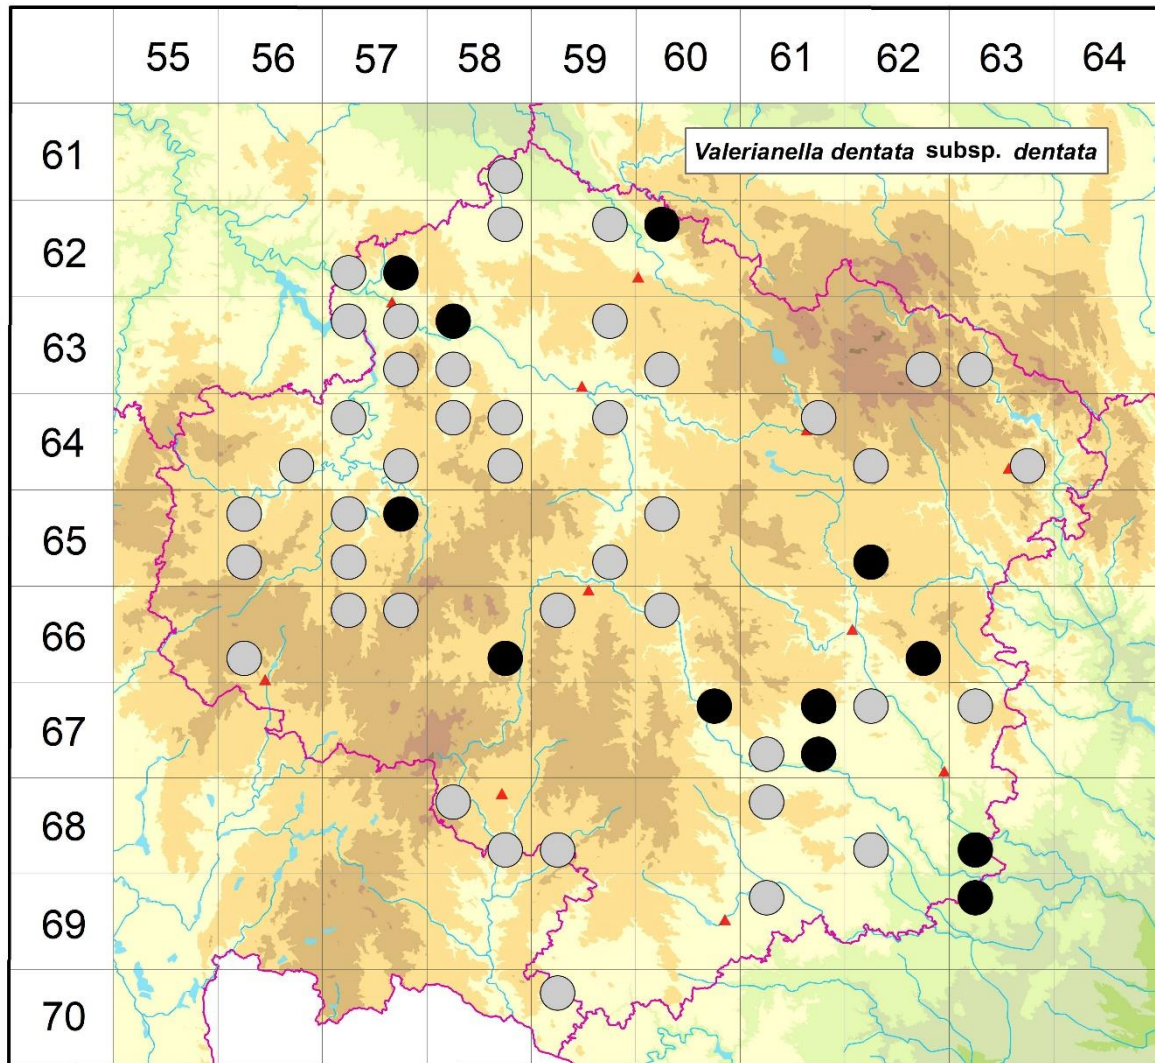

Rozšíření *Valerianella dentata* subsp. *dentata* na Vysočině
Červená kniha květeny Vysočiny
 Čech L., Ekrt L., Ekrtová E., Juříčka J. & Jelínková J.

Vytvořeno: 2019-12-11

- 1 = historický výskyt do r. 2000
- 2 = recentní výskyt od roku 2000 (včetně)
- 3 = nepůvodní výskyt

- 6158d 1 Římovice: okraj pole S obce (Růžička 1997 MJ)
- 6257c 1 Velká Paseka: okraj pole J obce (Samková 1997 HR)
- 6257d 2 Obrvaň: pole JV obce (Rydlo 1995 ROZ); Souboř: okraj pole pod bývalým JZD (Komárek 2008 NDOP)
- 6258b 1 Frýdnava: jetelové pole (Schwarzel B, Schwarzel F. 1869 MJ); Leština u Světlé: žitné pole (Krátká 1983 MP)
- 6259b 1 Víška: lom na kótě Rouzeň JZ obce (Krátká 1983 MP)
- 6260a 2 Chotěboř: na poli Lán (Vitoušek 1907 BRNU)
- 6357a 1 Kozlí: Na Vinici (Čech 1993 herb. Čech), okraj brambořiště JZ obce (Kaplan 1997 in Čech 2003); Budeč. u cesty (Čech 1996 herb. Čech)

- 6858a 1 Borovná (Formánek BRNM)
- 6858d 1 Strachonovice (Formánek BRNM)
- 6859c 1 Nová Říše (Formánek BRNM)
- 6861a 1 Třebíč, Slavice: na rolích mezi osením hojný, ku Slavickým lesům (Zavřel 1881 BRNM); Kracovice: na polích v obilí (Jičínský 1925 ZMT)
- 6862c 1 Valeč (Hanáček 1891 BRNU); Kramolín: v poli (Ondráčková 1965 ZMT)
- 6863c 2 Mohelno: na hadcové stepi (pole) (Dvořák 1927 BRNM); Lhánice: pole mezi vsí a rezervací Kozének (Danihelka 2009, 2015 BRNU)
- 6961a 1 Ohrazenice: podél polní cesty SV obce (Šmarda 1996 ZMT)
- 6963a 2 Dukovany: Dukovanský mlýn, část Pohaniska (Ondráčková 1995 ZMT), kraj pole S obce (Danihelka 2005, 2007 BRNU)
- 7059a 1 Lovčovice: okraj lesíku SV obce (Grulich 1986 MMI)