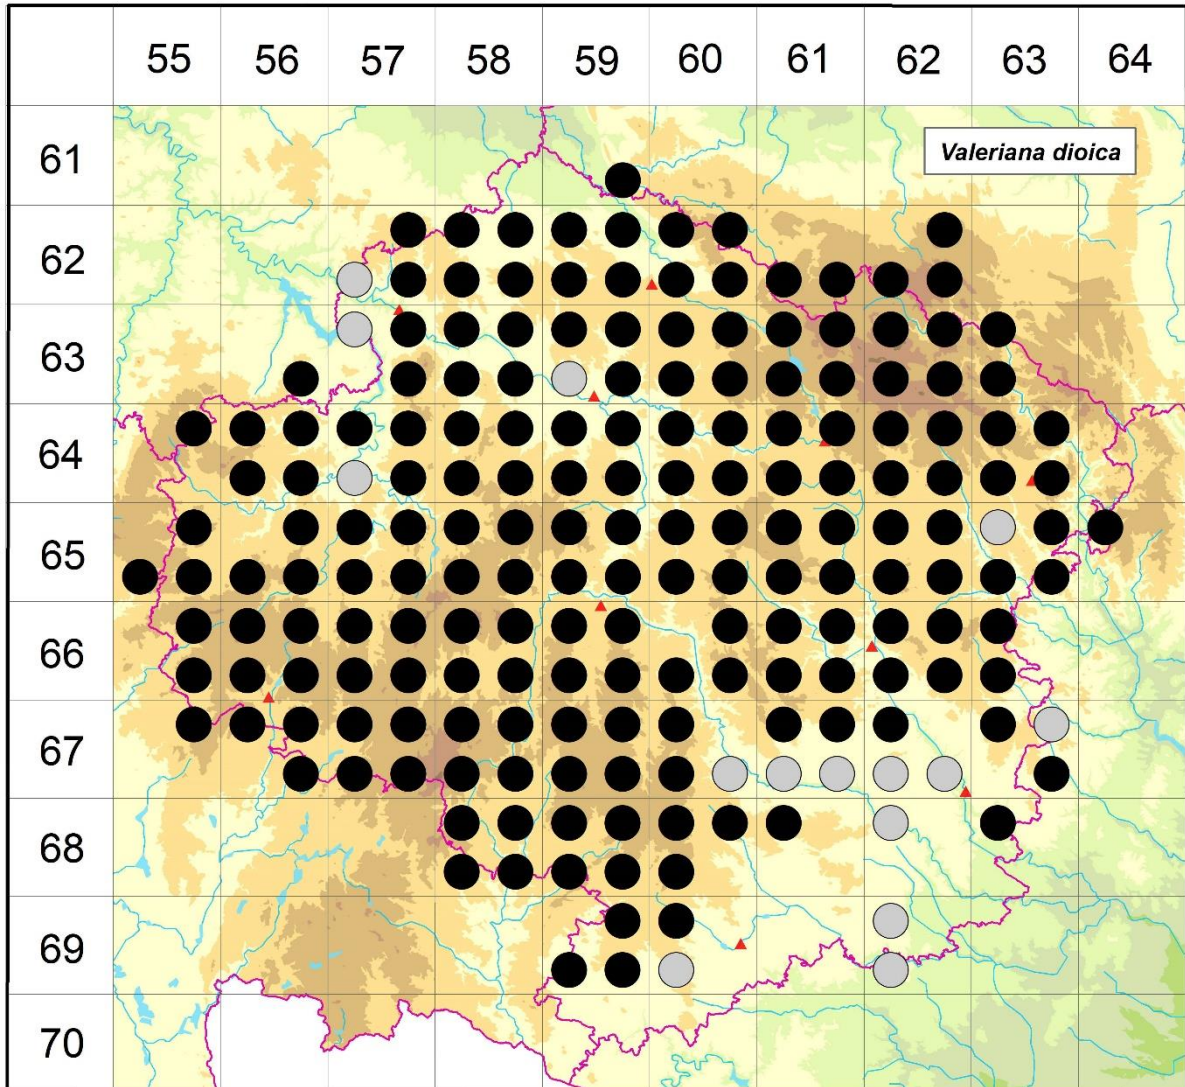

Rozšíření *Valeriana dioica* na Vysočině

**Červená kniha květeny Vysočiny**

Čech L., Ekrt L., Ekrtová E., Juříčka J. & Jelínková J.

Vytvořeno: 2019-07-26

- 1 = historický výskyt do r. 2000
- 2 = recentní výskyt od roku 2000 (včetně)
- 3 = nepůvodní výskyt

- 6159d 2 Klokočov: Šanghaj (Rusňák 2003 NDOP, Gutzerová 2011 NDOP)
- 6257b 2 Hlohov: několik lokalit (not. Čech 1997-2002); Vrbka: Kuňatov (Hrázský 2004 NDOP)
- 6257c 1 6257c (Faltys 1990)
- 6257d 2 Leština u Světlé, Číhošť, Nezdín, Zdeslavice: několik lokalit (not. Čech 1996-2004, Hrázský 2004 NDOP)
- 6258a 2 Dobrnice, Nová Ves u Leštiny, Tunochody: řada lokalit (např. not. Čech 1993-2001)
- 6258b 2 Chrtův: několik lokalit (not. Čech 2004)
- 6258c 2 Vlkanec, Ovesná Lhota, Opatovice aj.: řada lokalit (např. not. Čech 1994-2002)
- 6258d 2 Zboží: Losy (not. Čech 2005); Sázavka: u potoka (not. Čech 2008)