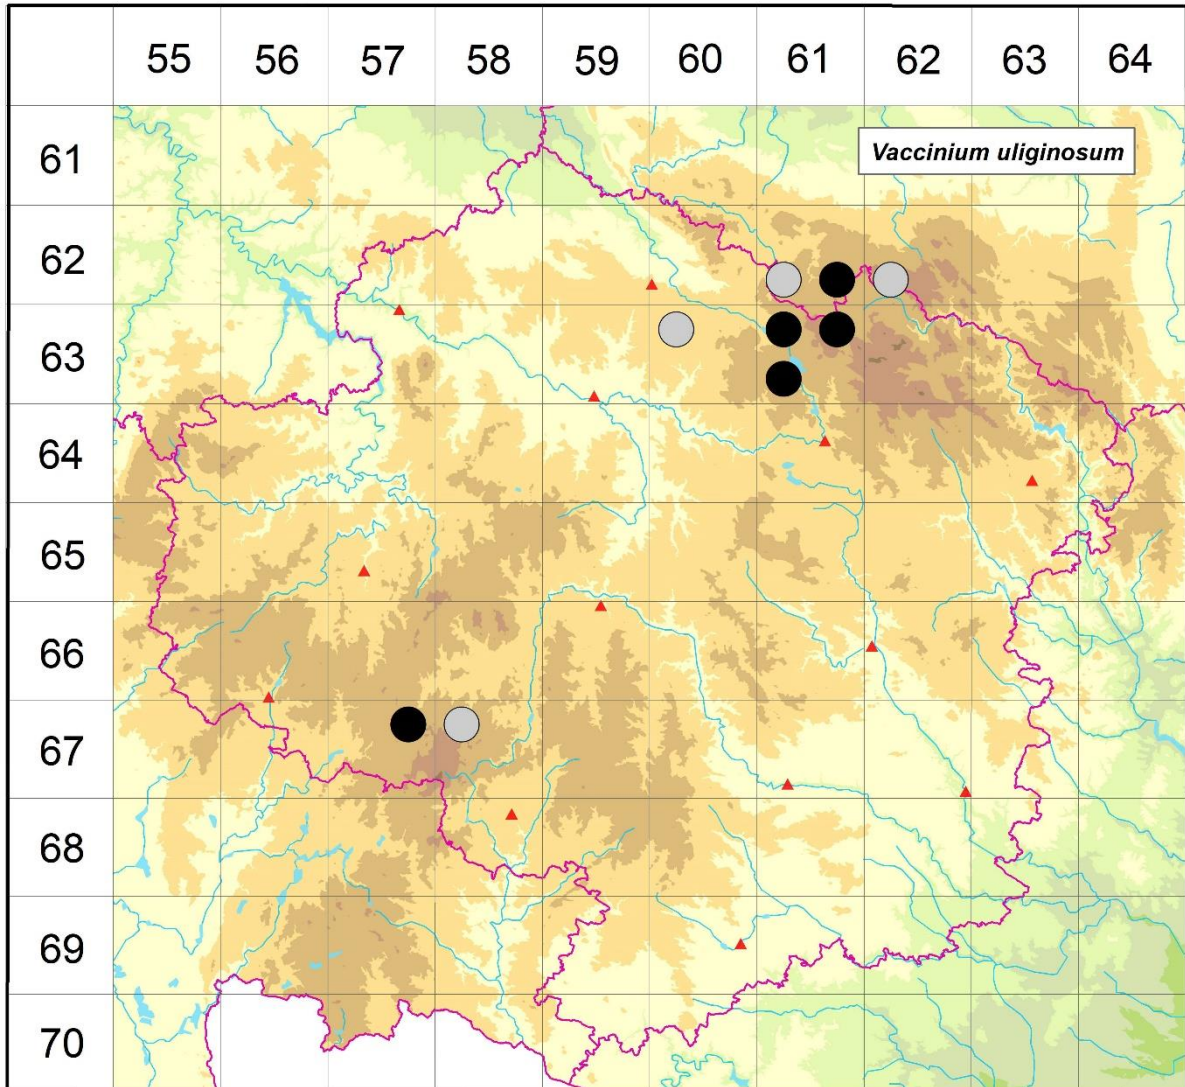

Rozšíření *Vaccinium uliginosum* na Vysočině

Červená kniha květeny Vysočiny

Čech L., Ekrt L., Ekrtová E., Juříčka J. & Jelínková J.

Vytvořeno: 2019-07-23

- 1 = historický výskyt do r. 2000
- 2 = recentní výskyt od roku 2000 (včetně)
- 3 = nepůvodní výskyt

- 6261c 1 Zalíbené: rašeliniště Na Velkém Černém J obce (Faltys 1982, 1991 NDOP, Bureš 1984 in Hadač et al. 1994)
- 6261d 2 Chlumětín: více lokalit v širším okolí obce (Faltysová & Grulich 1990 FK Hlinsko in NDOP, Rusňák & Lemberková 2006)
- 6262c 1 Chlumětín: kolem potoka při Z okraji lesa nad cestou do Svatky, 500 m JV obce (Růžička 1996 MJ), rašeliniště JV obce (Trávníček 1990 FK Hlinsko in NDOP)
- 6360a 1 Vlachov u České Bělé (Čvančara in Hejný & Slavík 1990)
- 6361a 2 Hluboká: U Doubravníku (Samková 1999 in Faltys in litt.), Radostín: K Dářku (not. Čech 2014), Radostínské rašeliniště (Faltys 1999 in Faltys in litt., not. Čech 2008), NPR Radostínské rašeliniště (Růžička 1962 MJ, 1991 MJ, Sádecký 1973 MJ, Růžička 1993,