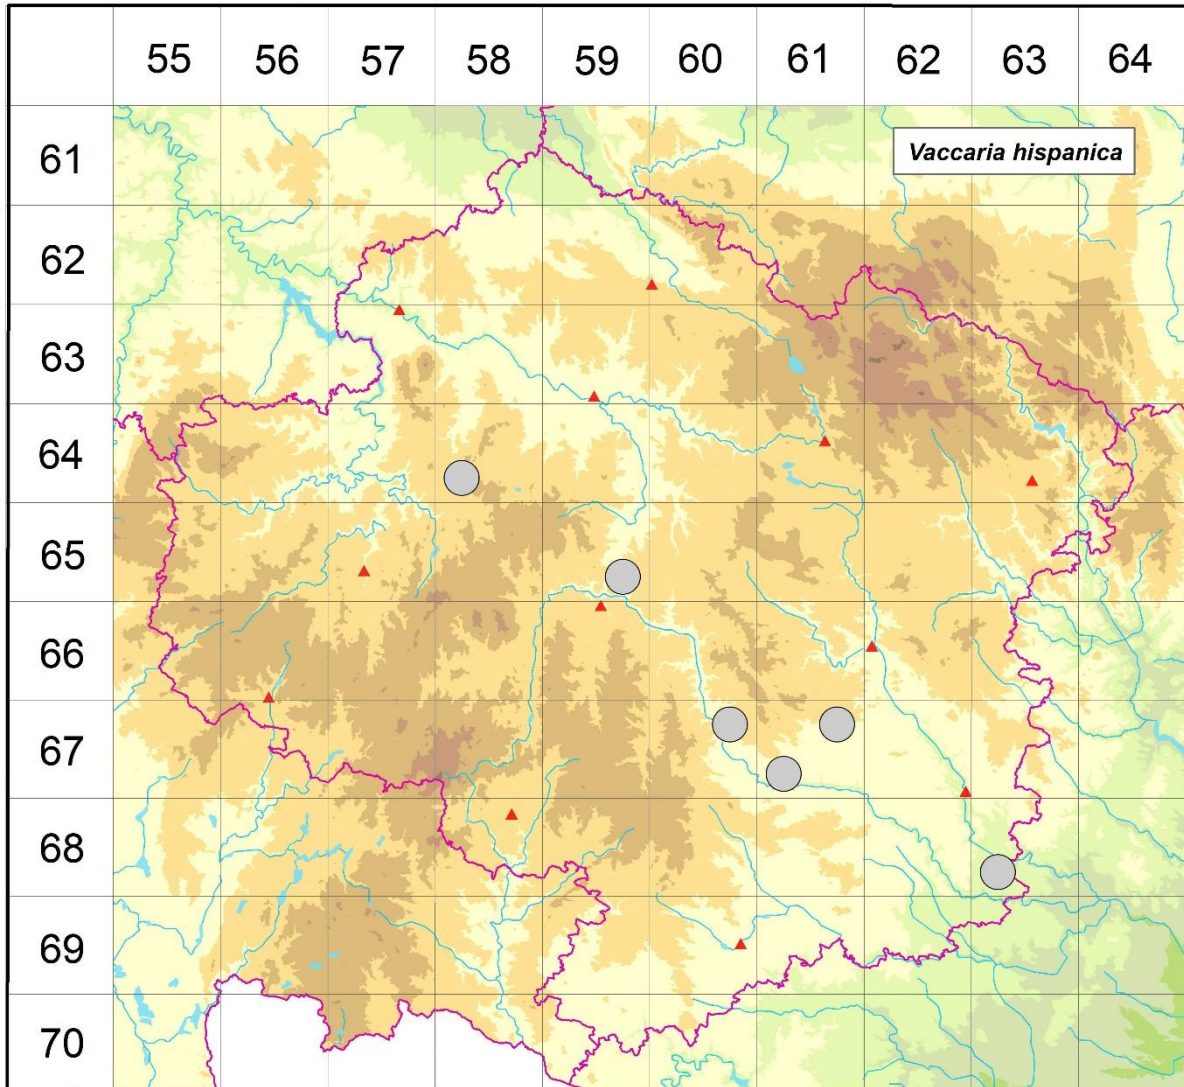

Rozšíření *Vaccaria hispanica* na Vysočině
Červená kniha květeny Vysočiny
 Čech L., Ekrt L., Ekrtová E., Juříčka J. & Jelínková J.

Vytvořeno: 2019-07-23

- 1 = historický výskyt do r. 2000
- 2 = recentní výskyt od roku 2000 (včetně)
- 3 = nepůvodní výskyt

- 6458c 1 Humpolec: na rumišti u nádraží (v r. 1965 in Čábera 1967)
- 6559d 1 Flora von Iglau. In Getreidefeldern beim Schwannenwirthshause [=hostinec "U Labutě", stával na Špitálském předměstí pod domem kultury] (Jaksch 1868)
- 6760b 1 Čechtín: zahrada ve dvoře mezi zeleninou (Jičínský 1934 ZMT)
- 6761b 1 Nárámeč: u Nárámče v jařině (Veselský 1931 ZMT, Veselský 1931 in Suza 1931b)
- 6761c 1 Třebíč: na poli za nemocnicí, cca 0,8 km VJV kostela sv. Martina ve městě (Jičínský 1931 ZMT), Liští (Veselský 1931 in Suza 1931b), Podklášteří, nad r. Kuchyňka, ve směsce na poli (Jičínský 1951 ZMT), Týn u Třebíče: ve směsce na poli u Zarášky (Jičínský 1951 ZMT)
- 6863c 1 Mohelno: na poli v Odavkách u Mohelna, V obce (Dvořák 1933, 1951 ZMT), na poli (Dvořák 1938)

Zdrojová data:

ČNFD: Česká národní fytoecnologická databáze (spravována Ústavem botaniky a zoologie Přírodovědecké fakulty Masarykovy univerzity Brno)

NDOP: nálezoá databáze ochrany přírody (spravována Agenturou ochrany přírody a krajiny ČR)