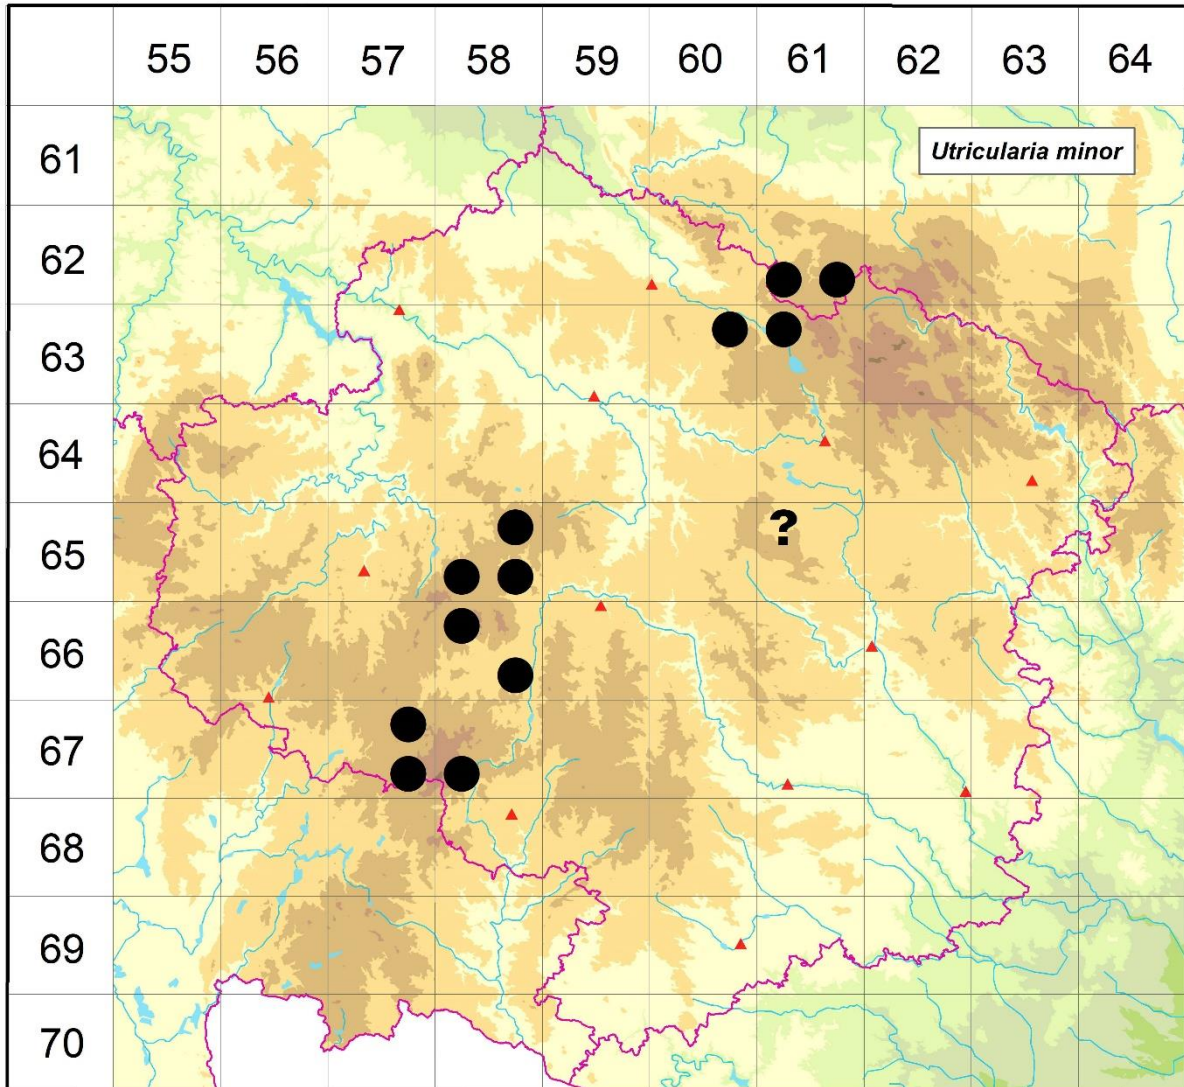

Rozšíření *Utricularia minor* na Vysočině

Červená kniha květeny Vysočiny

Čech L., Ekrt L., Ekrtová E., Juříčka J. & Jelínková J.

Vytvořeno: 2019-07-23

- 1 = historický výskyt do r. 2000
- 2 = recentní výskyt od roku 2000 (včetně)
- 3 = nepůvodní výskyt

1. 6260d 1 Zálesí: rybník a slatina nad ním 0,5 km SV obce (Řepka 1990 in Hadač et al. 1994)
2. 6261c 2 Košinov: u potoka Slubice [u Černého potoka] (Hendrych 1951, Kalenský 1885 MP), Zalíbené: rašelinště Na Velkém Černém J obce (Bureš 1990 in FK Hlinsko NDOP, Doležalová 2013), Malý Černý r. (Bureš 1990 in FK Hlinsko NDOP);
3. 6261d 2 Kameničky: rybníček při silnici u r. Krejcar (Hendrych 1951), Vortová: Zlámanec (not. Čech 2012), PP Zlámanec (Skalický 1990 in FK Hlinsko NDOP, Peterka 2013)
4. 6360b 2 Havlíčkova Borová: Ranská jezírka (Deyl 1960 PR, not. Čech 1998), Podhorský r. (Čech 2015 herb. Čech), Staré Ransko: PR Ranská jezírka (Hrouda, Faltysová 1990 in FK Hlinsko NDOP, Lysák 2001 NDOP, not. Juříčka 2007, Doležalová 2015 NDOP)
5. 6361a 2 Hluboká: PR Řeka (Peterka 2013)