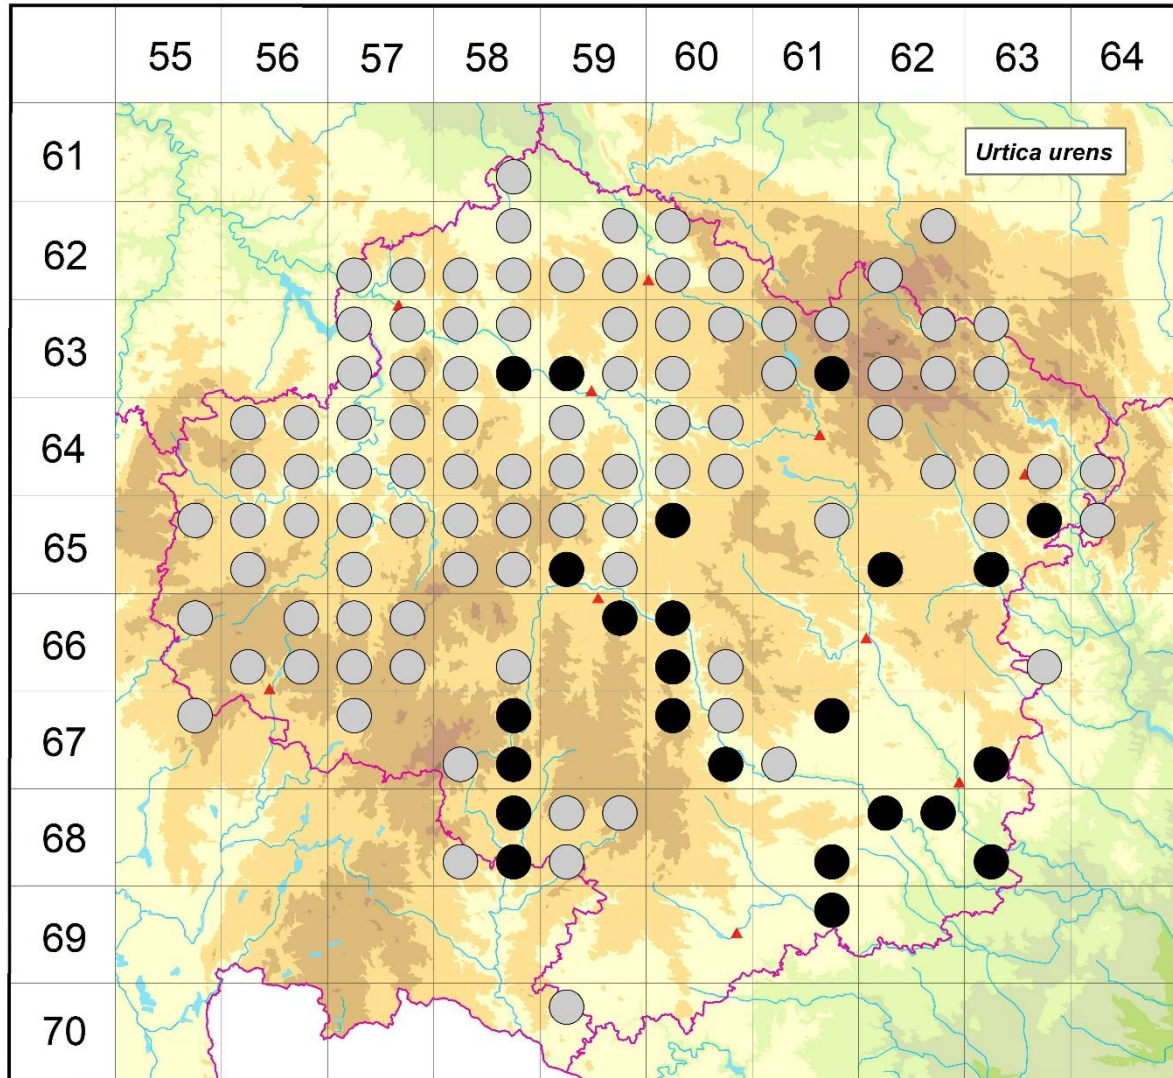

Rozšíření *Urtica urens* na Vysočině

Červená kniha květeny Vysočiny

Čech L., Ekrt L., Ekrtová E., Juříčka J. & Jelínková J.

Vytvořeno: 2019-12-11

- 1 = historický výskyt do r. 2000
- 2 = recentní výskyt od roku 2000 (včetně)
- 3 = nepůvodní výskyt

6158d	1	Gočův Jeníkov: město (Faltys 1988 NDOP), Hostačov: v obci (Faltys 1982 NDOP), Podmoky: obec (Faltys 1988 NDOP)
6257c	1	6257c (Faltys 1990)
6257d	1	Zdeslavice: obec (Grulich 1997 in Čech 2003)
6258b	1	6258b (Faltys 1990)
6258c	1	6258c (Faltys 1990)
6258d	1	6258d (Faltys 1990)
6259b	1	6259b (Faltys 1990)
6259c	1	6259c (Faltys 1990)