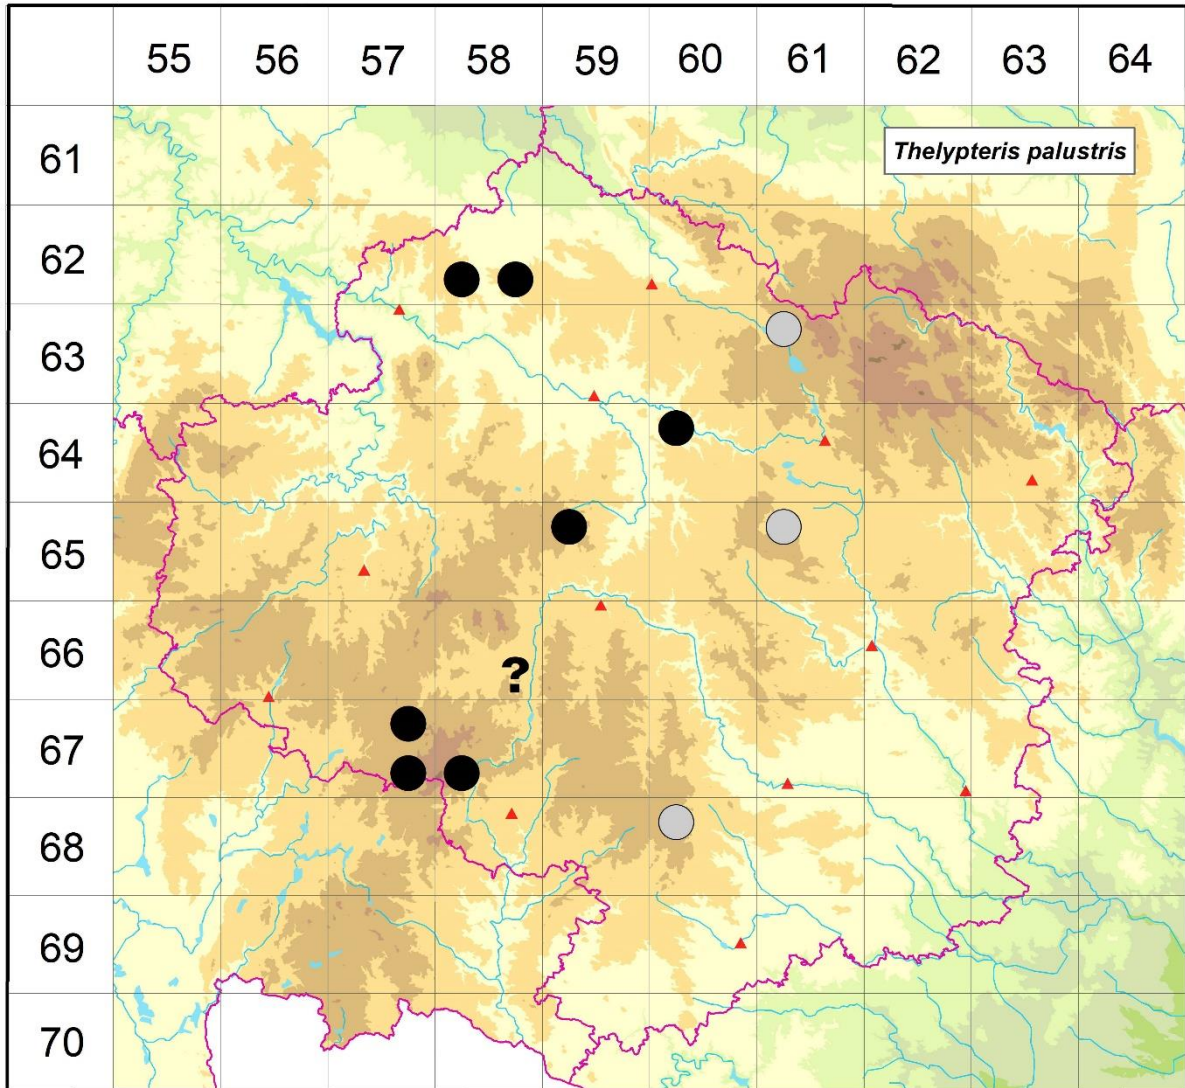

Rozšíření *Thelypteris palustris* na Vysočině

Červená kniha květeny Vysočiny

Čech L., Ekrt L., Ekrtová E., Juříčka J. & Jelínková J.

Vytvořeno: 2019-07-23

- 1 = historický výskyt do r. 2000
- 2 = recentní výskyt od roku 2000 (včetně)
- 3 = nepůvodní výskyt

- 6258c 2 Kynice: Losí očko (Čech 1998 MJ, Čech 1998 herb. Čech, Čech 2002 NDOP, Šafářová 2010 NDOP), cca 750 m SZ kaple v obci (Čech 1998 MJ)
- 6258d 2 Zboží: Losy (Čech 2005 MJ, Čech 2005 herb. Čech, not. Čech 2008), v lese cca 1,8 km SZ-SSZ zámku v obci (Čech 2005 MJ), v olšíně SZ obce (Gerža 2003 in Hadinec & Lustyk 2006, Čech 2005 MJ, Gerža 2011 NDOP)
- 6361a 1 Krucemburk: rašeliny u obce (Kovář ? BRNU, Šmarda 1943b), Radostín: v křoví u Dářka - snad Malého (Havelka 1896)
- 6460a 2 Šachotín: Bečkův r. (Čech 2005 MJ, Čech 2005 herb. Čech, not. Čech 2007, 2015, Berka 2008 NDOP, Maštera 2009 NDOP)