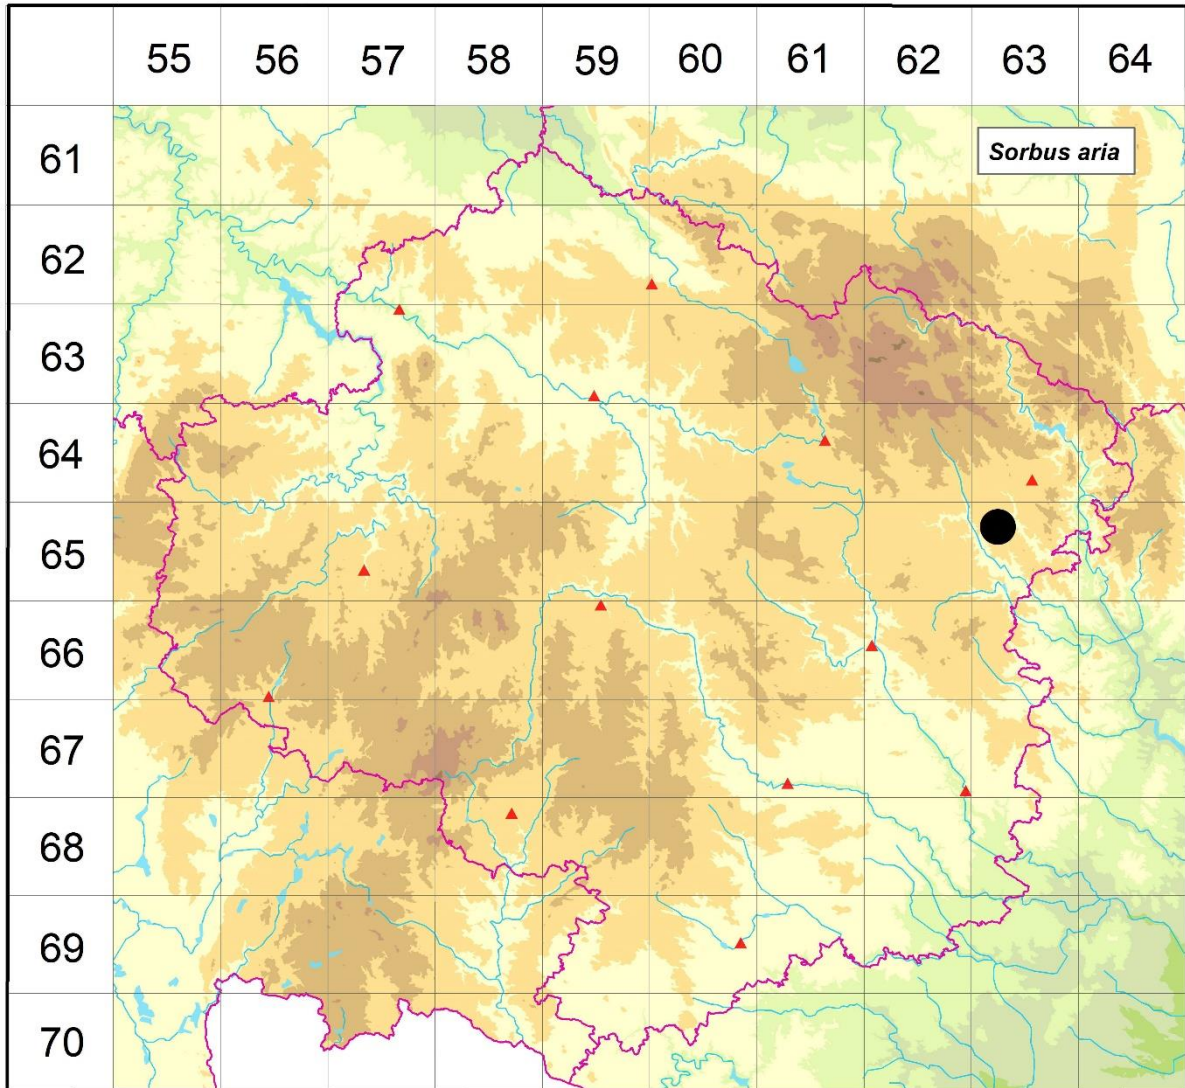

Rozšíření *Sorbus aria* na Vysočině

Červená kniha květeny Vysočiny

Čech L., Ekrt L., Ekrtová E., Juříčka J. & Jelínková J.

Vytvořeno: 2019-07-22

- 1 = historický výskyt do r. 2000
- 2 = recentní výskyt od roku 2000 (včetně)
- 3 = nepůvodní výskyt

6563a 2 Rožná: údolí Nedvědičky, okraj lesa na L břehu, 1 km S kostela v obci (Čáp 2005 in Hadinec & Lustyk 2007)

Zdrojová data:

ČNFD: Česká národní fytoocenologická databáze (spravována Ústavem botaniky a zoologie Přírodovědecké fakulty Masarykovy univerzity Brno)