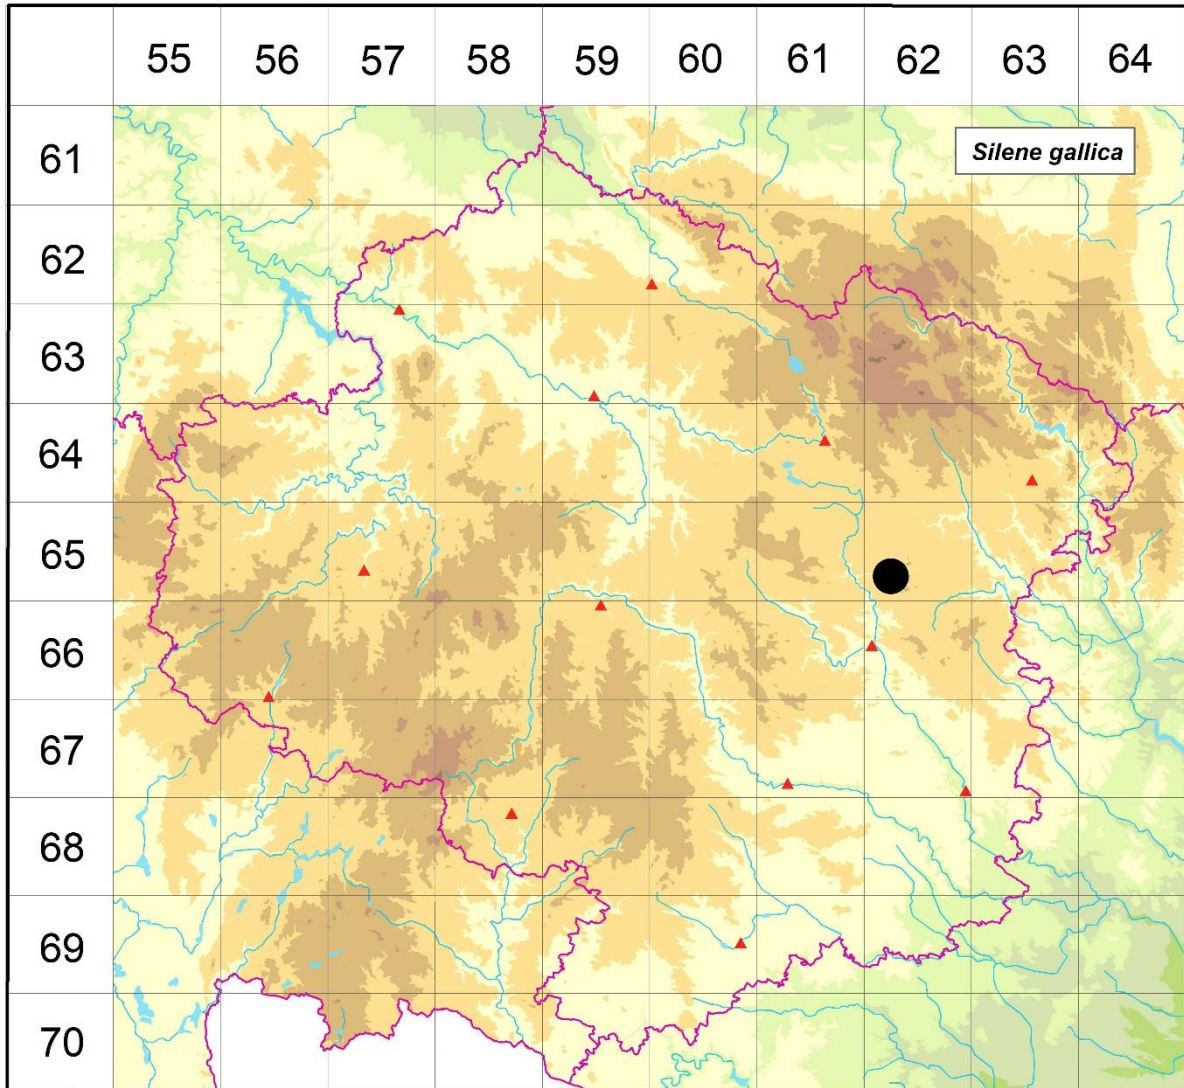

Rozšíření *Silene gallica* na Vysočině

Červená kniha květeny Vysočiny

Čech L., Ekrt L., Ekrtová E., Juříčka J. & Jelínková J.

Vytvořeno: 2019-07-19

- 1 = historický výskyt do r. 2000
- 2 = recentní výskyt od roku 2000 (včetně)
- 3 = nepůvodní výskyt

6562c 2 Cyrilov: v osadě (Lysák 2000 MJ), nad domem č.p. 6, 0,1 km SSZ zvoničky v obci (Čech 2000 MJ, Lysák 2000 in Hadinec et al. 2004)

Zdrojová data:

ČNFD: Česká národní fytoocenologická databáze (spravována Ústavem botaniky a zoologie Přírodovědecké fakulty Masarykovy univerzity Brno)

NDOP: nálezová databáze ochrany přírody (spravována Agenturou ochrany přírody a krajiny ČR)

Pladias: databáze výskytu druhů projektu Pladias BÚ AV ČR v Průhonicích (Wild et al. 2019)
Zkratky veřejných herbářů jsou uvedeny dle Index Herbariorum (Thiers 2018)