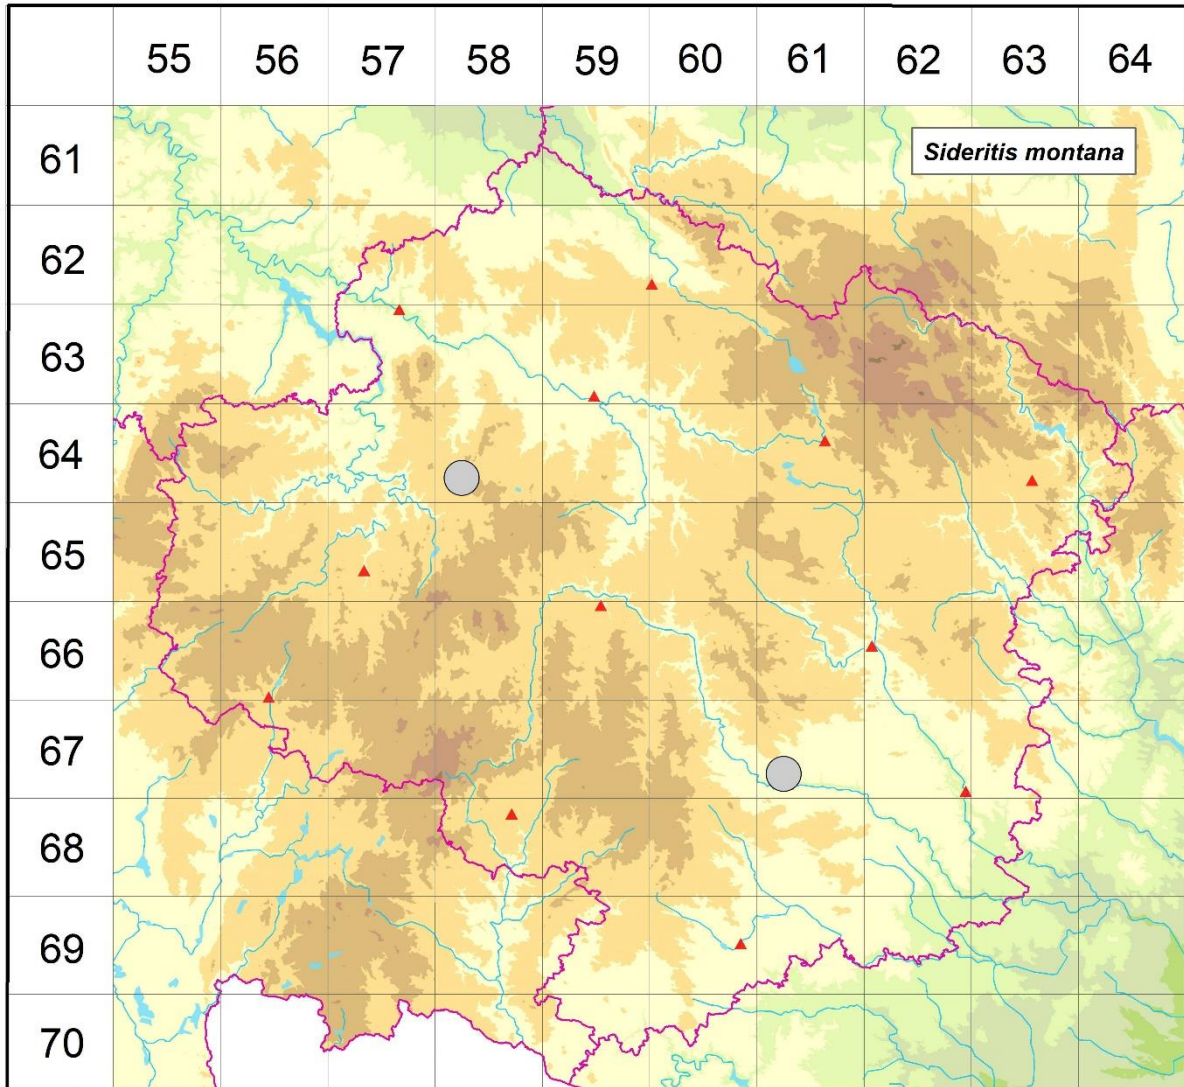

Rozšíření *Sideritis montana* na Vysočině

Červená kniha květeny Vysočiny

Čech L., Ekrt L., Ekrtová E., Juříčka J. & Jelínková J.

Vytvořeno: 2019-07-25

- 1 = historický výskyt do r. 2000
- 2 = recentní výskyt od roku 2000 (včetně)
- 3 = nepůvodní výskyt

6458c 1 Humpolec: ve spáře chodníku u textilní továrny Na rybníčku v Humpolci (not. Čábera 1949 in Čábera 1960, Čábera 1969)

6761c 1 Třebíč: v Třebíči na tržišti (Suza 1907 BRNU), tržiště v Třebíči (Dvořák R. 1907 BRNM), Třebíč (Dvořák A. 1932)

Zdrojová data:

ČNFD: Česká národní fytoecnologická databáze (spravována Ústavem botaniky a zoologie Přírodovědecké fakulty Masarykovy univerzity Brno)

NDOP: nálezová databáze ochrany přírody (spravována Agenturou ochrany přírody a krajiny ČR)