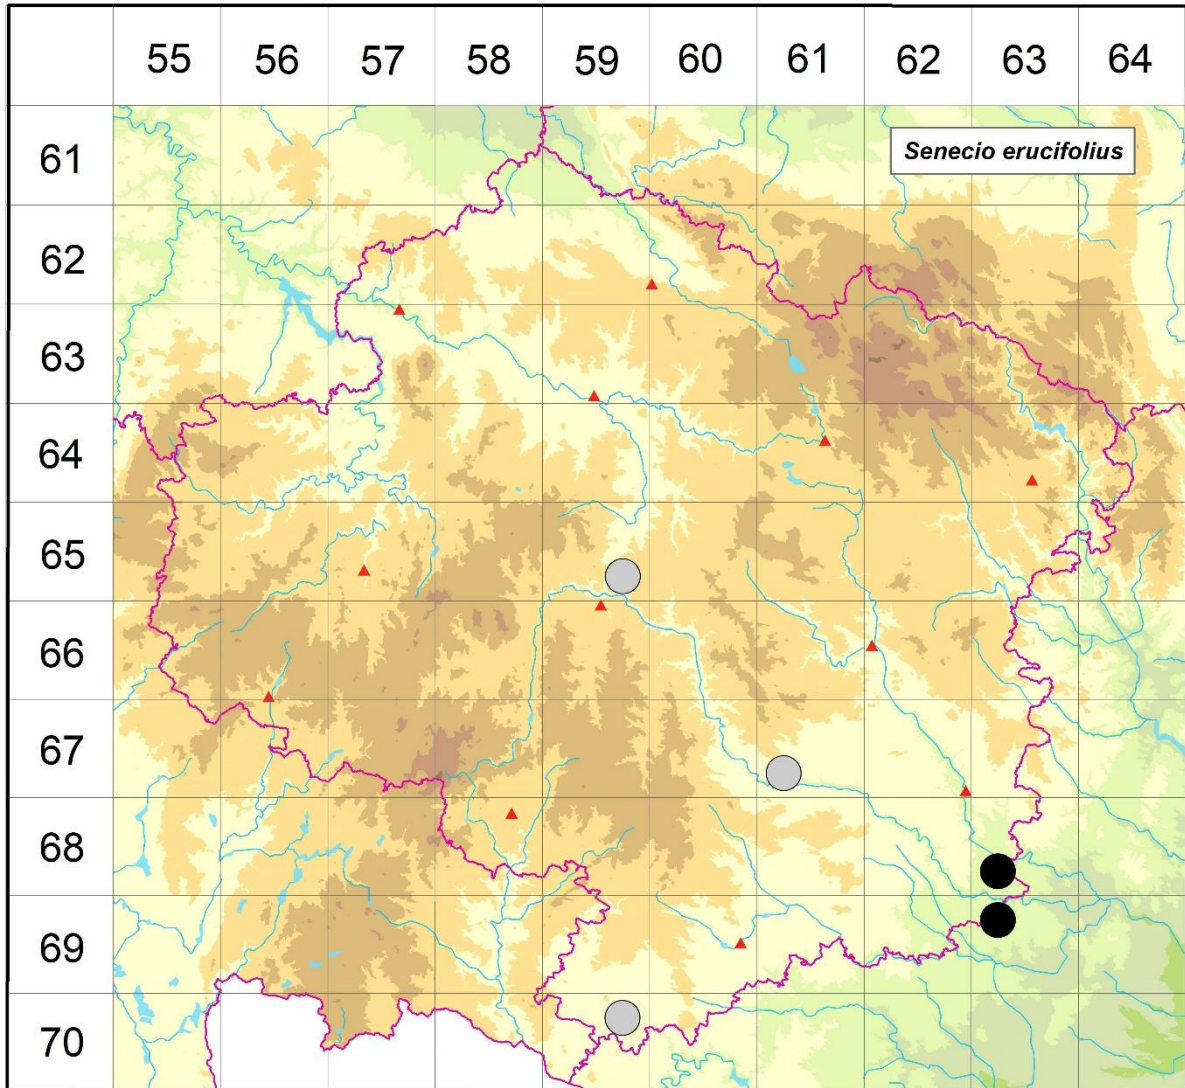

Rozšíření *Senecio erucifolius* na Vysočině
Červená kniha květeny Vysočiny
 Čech L., Ekrt L., Ekrtová E., Juříčka J. & Jelínková J.

Vytvořeno: 2019-07-19

- 1 = historický výskyt do r. 2000
- 2 = recentní výskyt od roku 2000 (včetně)
- 3 = nepůvodní výskyt

- 6559d 1 Jihlava: Dřevěné mlýny (Neumann cca 1840 MJ)
- 6761c 1 Třebíč: při nové silnici od Třebíče k Borovskému mlýnu (Zavřel in Formánek 1887)
- 6863c 2 Mohelno: několik lokalit na hadcové stepi (not. Čech 2005-2015, Roemer in Formánek 1887, Řepka in Koblížek et al. 1998, Ekrt 2014 MJ, Grulich 2014), při cestě do Dukovan na hadci (Dvořák 1925, 1932 ZMT), nad silnicí z údolí Jihlavy k obci, Z Bílé zmolý, cca 1,3-1,4 km J-JV kostela v obci (Řepka 1994 ZMT), NPR Mohelenská hadcová step (Ondráčková 1961, 1966, 1967 ZMT), centrální část NPR Mohelenská hadcová step, 1,1 km JZ kostela v obci (Řepka 1994 ZMT), žleb v Z části NPR Mohelenská hadcová step, cca 1 km JZ kostela v obci (Houzarová 2006 ZMT)

- 6963a 2 Dukovany: Nad zatáčkou (Čech 2004 ZMT), PR Dukovanský mlýn (Chytrý & Vicherek 1996, Řepka in Koblížek et al. 1998, Čech 2004 NDOP), PR Dukovanský mlýn, ochranné pásmo při Z hranici rezervace, plošina cca 200 m SSZ kóty 387 (Vinohrádky) (Houzarová 1994 ZMT), temeno svahu proti Starým horám 1,6 km S obce (Ondráčková 1967 ZMT), temeno svahu vlevo při silnici do Mohelna, cca 1,5 km S obce (Ondráčková 1966 ZMT, Čech 2004 ZMT), Lhánice: Okrouhlík (Čech 2001 herb. Čech)
- 7059b 1 Radotice: les Strachovec 1,5 km S obce (Šimek 1976)

Zdrojová data:

ČNFD: Česká národní fytoecnologická databáze (spravována Ústavem botaniky a zoologie Přírodovědecké fakulty Masarykovy univerzity Brno)

NDOP: nálezová databáze ochrany přírody (spravována Agenturou ochrany přírody a krajiny ČR)