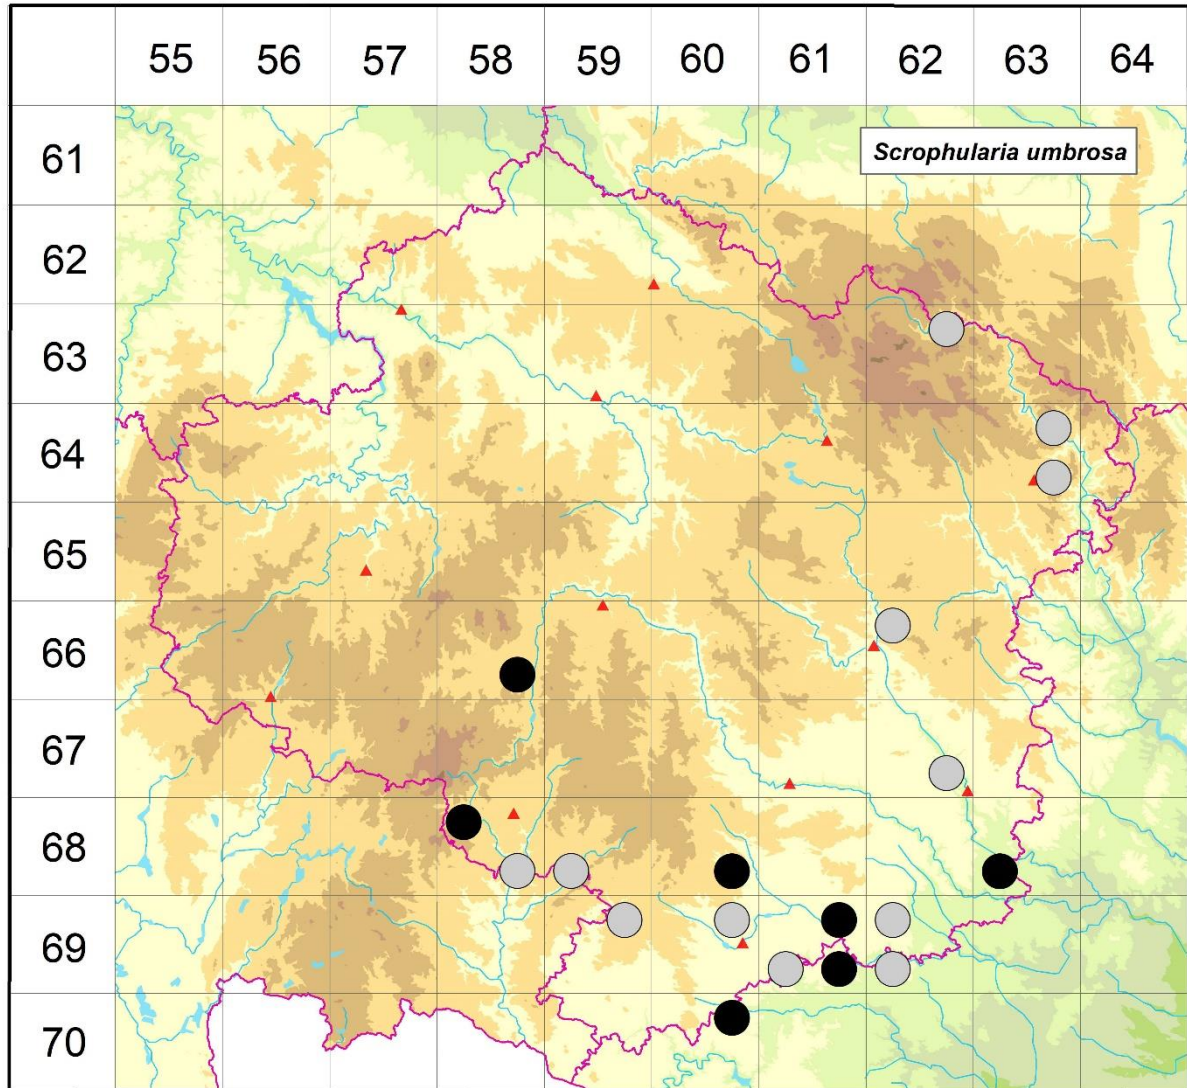

Rozšíření *Scrophularia umbrosa* na Vysočině

Červená kniha květeny Vysočiny

Čech L., Ekrt L., Ekrtová E., Juříčka J. & Jelínková J.

Vytvořeno: 2019-07-19

- 1 = historický výskyt do r. 2000
- 2 = recentní výskyt od roku 2000 (včetně)
- 3 = nepůvodní výskyt

- 6362b 1 České Milovy: poblíž křižovatky silnice na Mor. Křižánky, 500 m JZ okraje obce (Růžička 1994 MJ), Milovy: meandry Svatky poblíž křižovatky silnice na Mor. Křižánky, 500 m SZ kraje obce (Růžička 1999)
- 6463b 1 Chudobín [zaniklá obec v údolí Svatky mezi obcemi Vír a Dalečín, dnes zatopeno v.n. Vír] (Havelka 1896)
- 6463d 1 Bystřice n. Peršt. (Formánek 1887)
- 6658d 2 Dolní Cerekev: U mlýna (not. Čech 2002), Spělov: niva řeky Jihlavy (Jeřábek 2002 NDOP, Ekrtová 2008 NDOP)
- 6662a 1 Velké Meziříčí (Formánek 1885, 1892 in Lysák 2000, Formánek 1887)