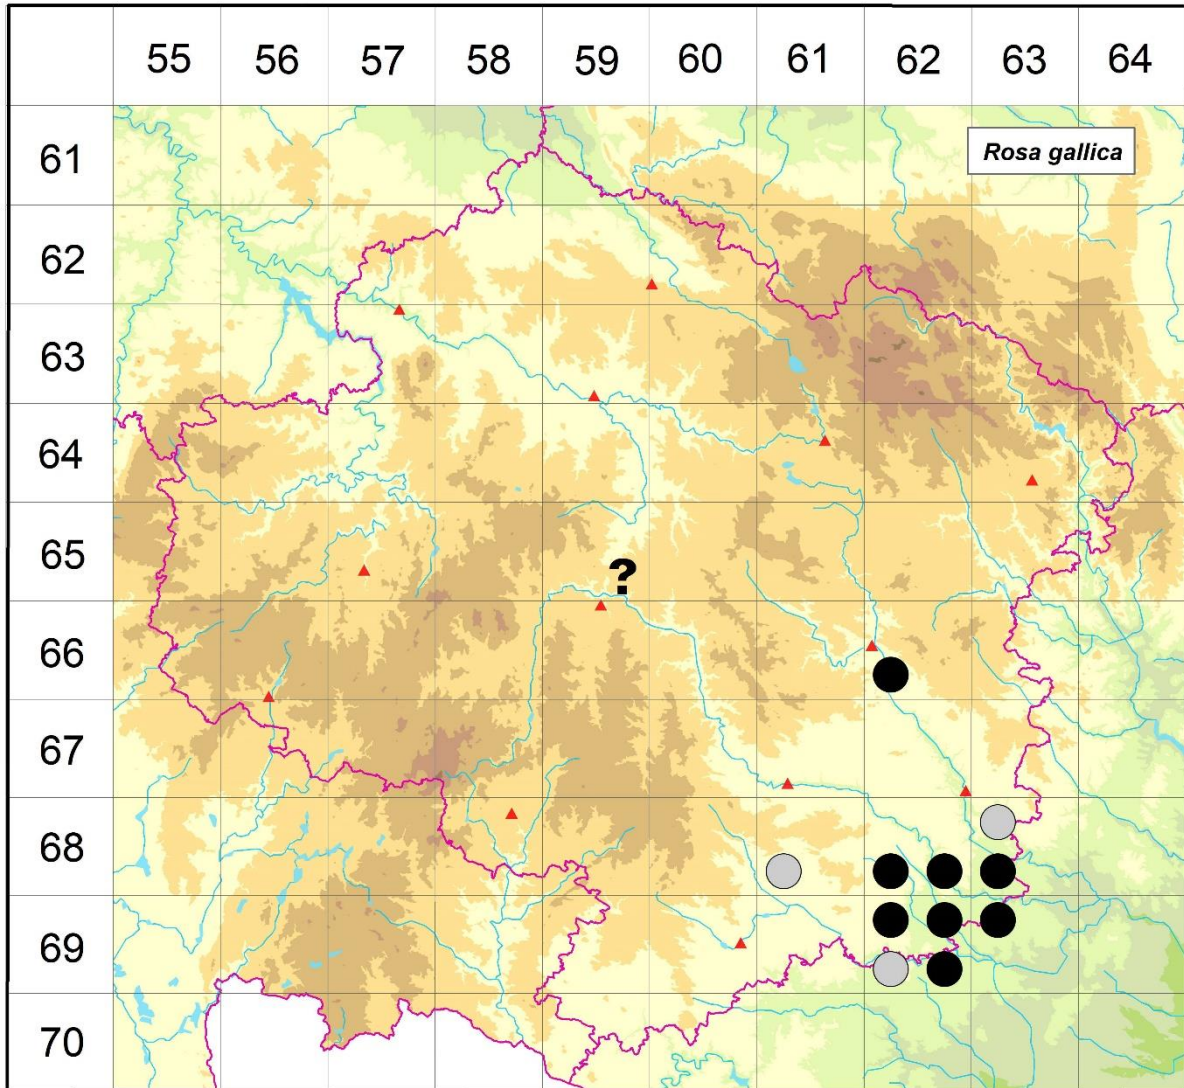

Rozšíření *Rosa gallica* na Vysočině

Červená kniha květeny Vysočiny

Čech L., Ekrt L., Ekrtová E., Juříčka J. & Jelínková J.

Vytvořeno: 2019-07-19

- 1 = historický výskyt do r. 2000
- 2 = recentní výskyt od roku 2000 (včetně)
- 3 = nepůvodní výskyt

- 6559d 3 Jihlava: Helenínská skála (Picbauer 1923, Picbauer in Ambrož 1929), podle Zlámalík 1993 uváděna záměnou místo *R. pendulina*, Smejkal (1959) ji zde také nenašel
- 6662c 2 Petráveč: lemy na brdce V obce (Lysák 2001 NDOP)
- 6861c 1 Štěpánovice: údolí Štěpánovického potoka, u Pánkovy cihelny (Suza 1930)
- 6862c 2 Valeč: křoviny nad údolím potoka Z obce (Hanáková 2008 NDOP)
- 6862d 2 Kramolín: Kramolínská doubrava (Čech 2002 herb. Čech), Dřínová hora, zde naposled, pak až u Jihlavy, na amfibolitech (Suza 1930b), Dřínová hora, poslední výskyt směrem na Z (Anonymus 1941 in Ondráčková 1966-1993)