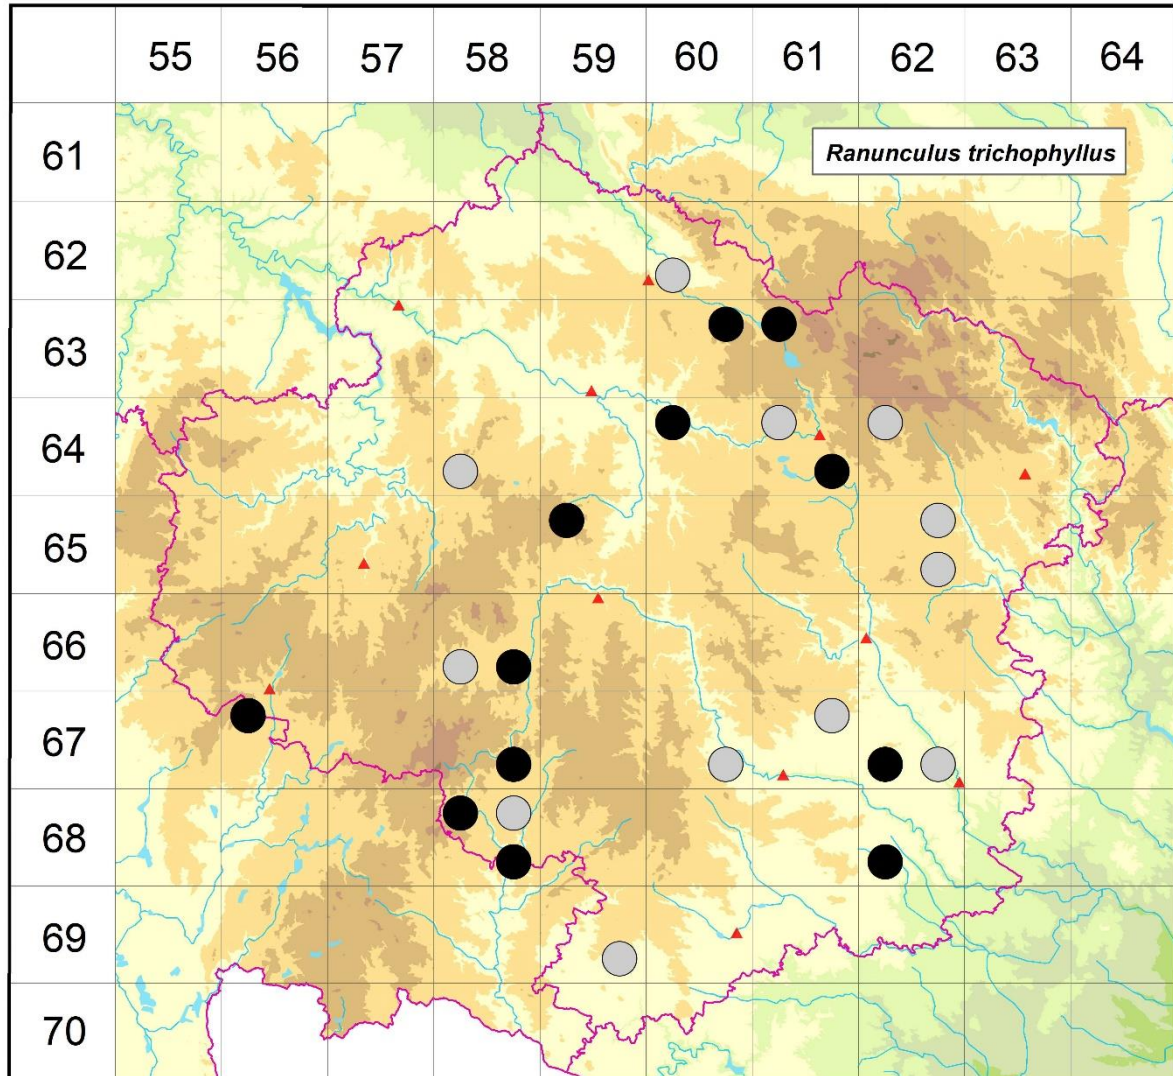

Rozšíření *Ranunculus trichophyllus* na Vysočině

Červená kniha květeny Vysočiny

Čech L., Ekrt L., Ekrtová E., Juříčka J. & Jelínková J.

Vytvořeno: 2019-11-26

- 1 = historický výskyt do r. 2000
- 2 = recentní výskyt od roku 2000 (včetně)
- 3 = nepůvodní výskyt

- | | | |
|-------|---|--|
| 6260c | 1 | Chotěboř: r. Petr (Jirsová-Kučerová 1993 MJ) |
| 6360b | 2 | Staré Ransko: Pobočenský r. (Rydlo 1991 ROZ); Sobiňov: PR Niva Doubravy, Zahájský r. (Peterka 2014 NDOP) |
| 6361a | 2 | Krucemburk: r. Řeka (např. Rydlo 1991 ROZ, Dvořáčková 2003 MJ), Radostín: r. Malé Dářko (Šumberová 2016 PRC) |
| 6458c | 1 | Plačkov: okraj Plačkovského r. (Pařezáku) (Sofron, Mladý, Koblížek 1974 in Skalický & Štech 2000) |
| 6460a | 2 | Dlouhá Ves: Okenní r. (Čech, Lepší, Lepší, Kaplan 2005 in Čech et al. 2006) |
| 6461a | 1 | Žďár nad Sázavou: r. Dívka v příkopech (Kovář 1898 OLM) |
| 6461d | 2 | Vatín: Malý Hájátkův r. (Rešlová 2012 NDOP) |

Zdrojová data:

ČNFD: Česká národní fytoocenologická databáze (spravována Ústavem botaniky a zoologie Přírodovědecké fakulty Masarykovy univerzity Brno)

NDOP: nálezová databáze ochrany přírody (spravována Agenturou ochrany přírody a krajiny ČR)