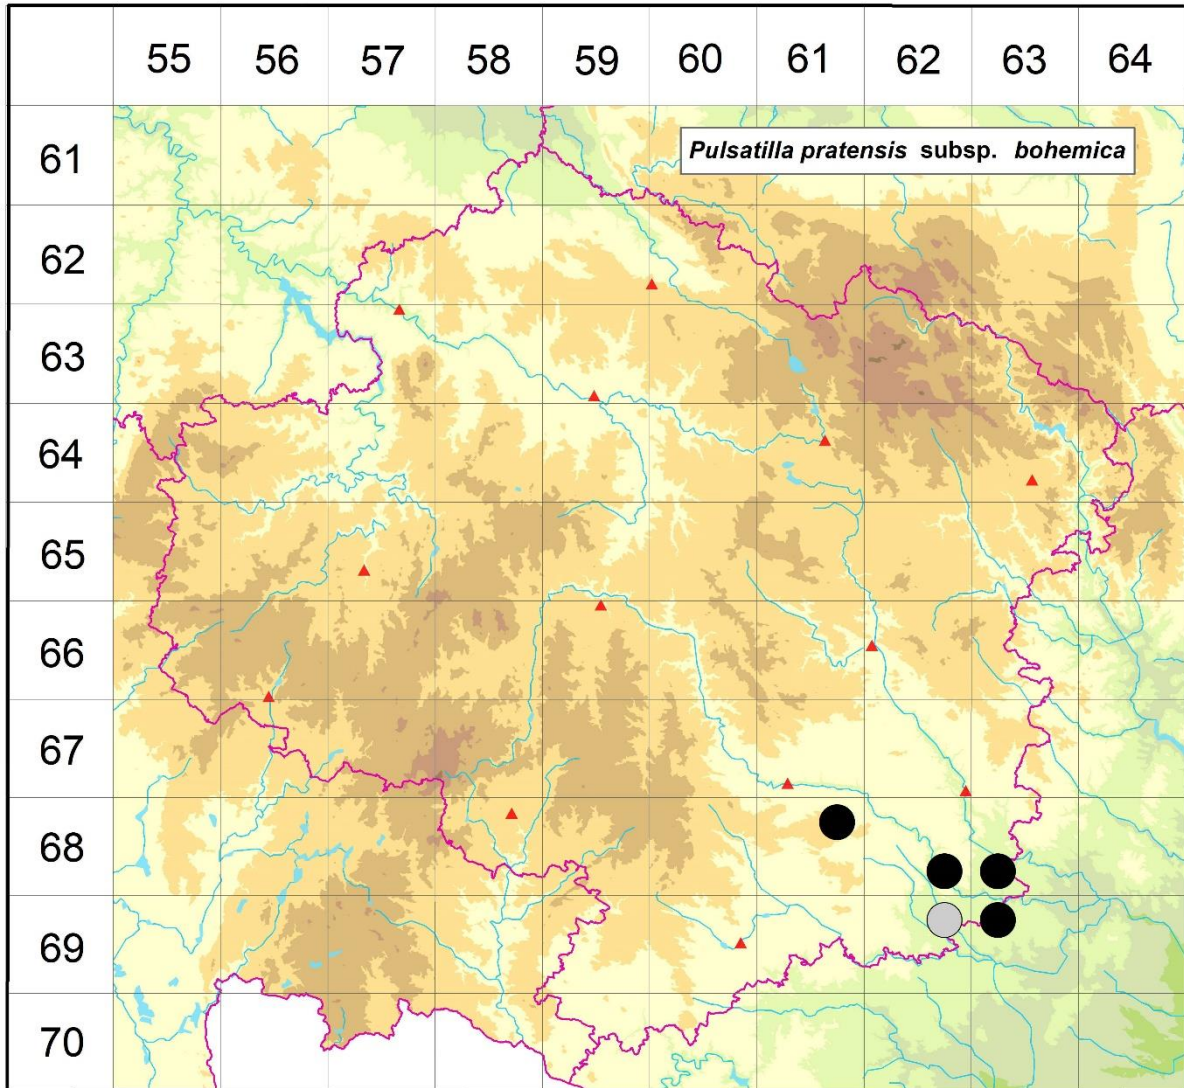

Rozšíření *Pulsatilla pratensis* subsp. *bohemica* na Vysočině

Červená kniha květeny Vysočiny

Čech L., Ekrť L., Ekrťová E., Juříčka J. & Jelínková J.

Vytvořeno: 2019-07-19

- 1 = historický výskyt do r. 2000
- 2 = recentní výskyt od roku 2000 (včetně)
- 3 = nepůvodní výskyt

- 6861b 2 Klučov: Klučovský kopec (not. Čech 1999-2011), PP Klučovský kopec (Dvořák 1932, Zelený & Li 2008, Čech in Grulich 2014)
- 6862d 2 Mohelno: pahorek v poli, ca 2,2 km ZJZ kostela v obci (Čech in Grulich 2014, not. Čech 2007-2012)
- 6863c 2 Kladeruby, Mohelno (Roemer in Formánek 1887), Lhánice: Čihadlo nad splavem (not. Čech 2007), při JV okraji obce u lesa (Broum 2014 NDOP), Lhánice: 300 m J - 350 m JJZ středu obce, nad nivou Mohelničky v trati Vinohrádek, Mohelno: skalnaté stráně 1,7-2,0 km JJV kostela v obci, na bázi kopce Staré hory (Koblížek et al. 1998)
- 6962b 1 Rouchovany: Rouchovanské pastviny, v údolí Rouchovanky na JV okraji obce, Slavětice: L břeh Olešné 2,5 km JJ Lipňan (Sutoryý & Ondráčková in Koblížek et al. 1998)

6963a 2 Mohelno: Skála nad tábořištěm (not. Čech 2006-2014), Nad Fiolkou (Čech & Komárek 2009)

Zdrojová data:

ČNFD: Česká národní fytoecnologická databáze (spravována Ústavem botaniky a zoologie Přírodovědecké fakulty Masarykovy univerzity Brno)