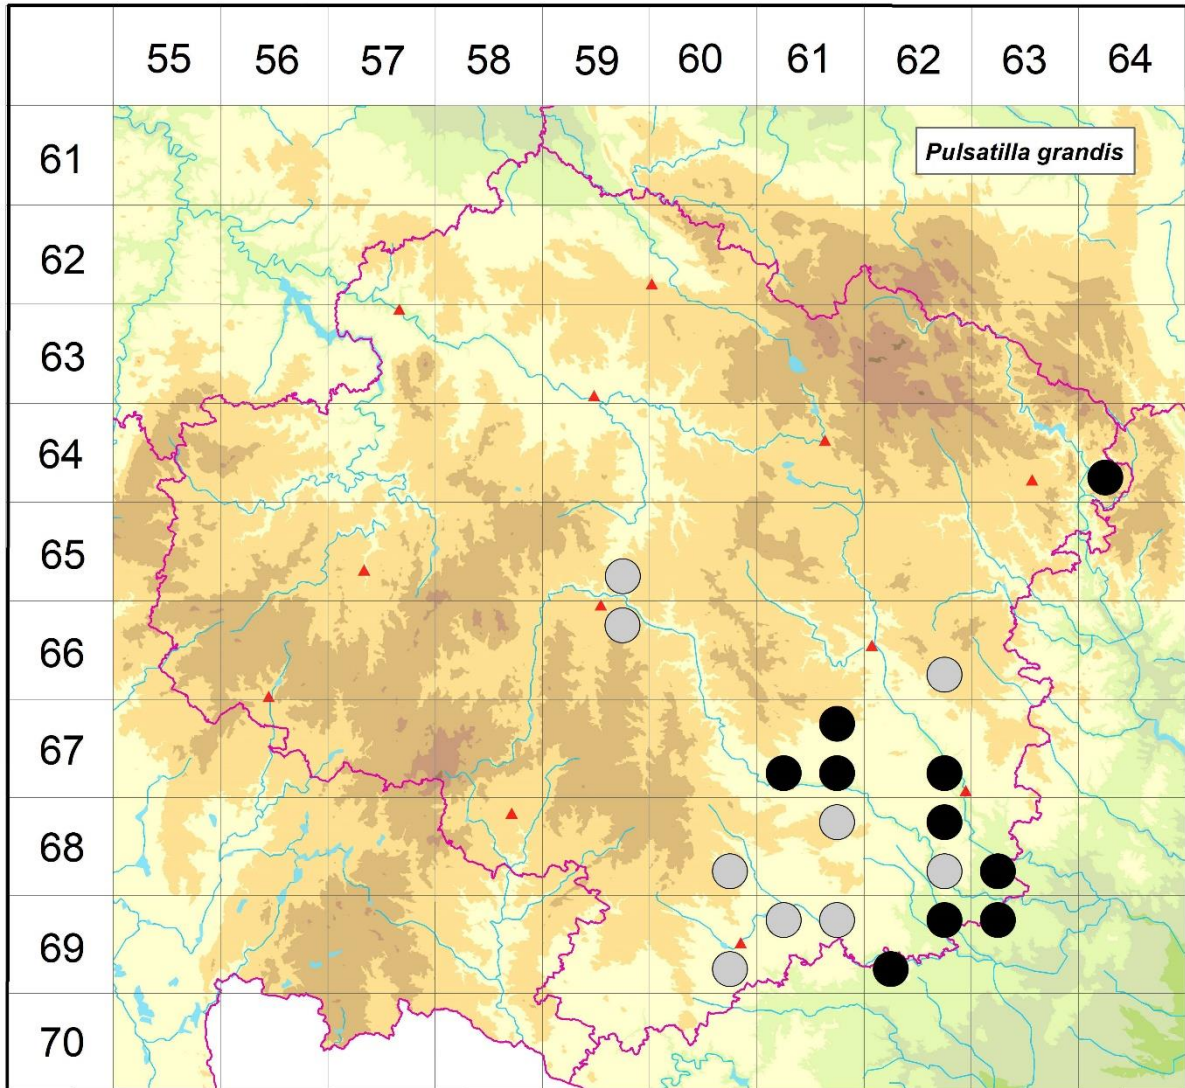

Rozšíření *Pulsatilla grandis* na Vysočině

Červená kniha květeny Vysočiny

Čech L., Ekrt L., Ekrtová E., Juříčka J. & Jelínková J.

Vytvořeno: 2019-07-19

- 1 = historický výskyt do r. 2000
- 2 = recentní výskyt od roku 2000 (včetně)
- 3 = nepůvodní výskyt

- 6464c 2 Švařec: NPP Švařec (např. not. Čech 2001-2015, Lysák 2005, Čech et al. 2012 NDOP)
- 6559d 1 Jihlava: pole nedaleko Grosse Heulos (Schwarzel 1872 MJ)
- 6659b 1 Malé Studnice [Klein Studnitz = Studénky u Jihlavy], v obilí (Schwarzel 1869 MJ)
- 6662d 1 Lhotka u Tasova (Skalický in Hejný & Slavík 1988)
- 6761b 2 Trnava u Třebíče: kóta 469 m asi 500 m SV obce (Růžička 1975 MJ), Trnava: PR Kobylínek (např. Růžička 1975 in Růžička et al. 1968-2011, not. Čech 2003-2015, Zelený & Li 2008, Čech et al. 2012 NDOP, Trávníček in Grulich 2014)
- 6761c 2 Ptáčov: Stříbrný vrch III (not. Čech 2003), okraj lesa pod vedením el. napětí SSZ vrcholu Stříbrného kopce (Houzarová 2002 NDOP)

Zdrojová data:

ČNFD: Česká národní fytoocenologická databáze (spravována Ústavem botaniky a zoologie Přírodovědecké fakulty Masarykovy univerzity Brno)

NDOP: nálezová databáze ochrany přírody (spravována Agenturou ochrany přírody a krajiny ČR)