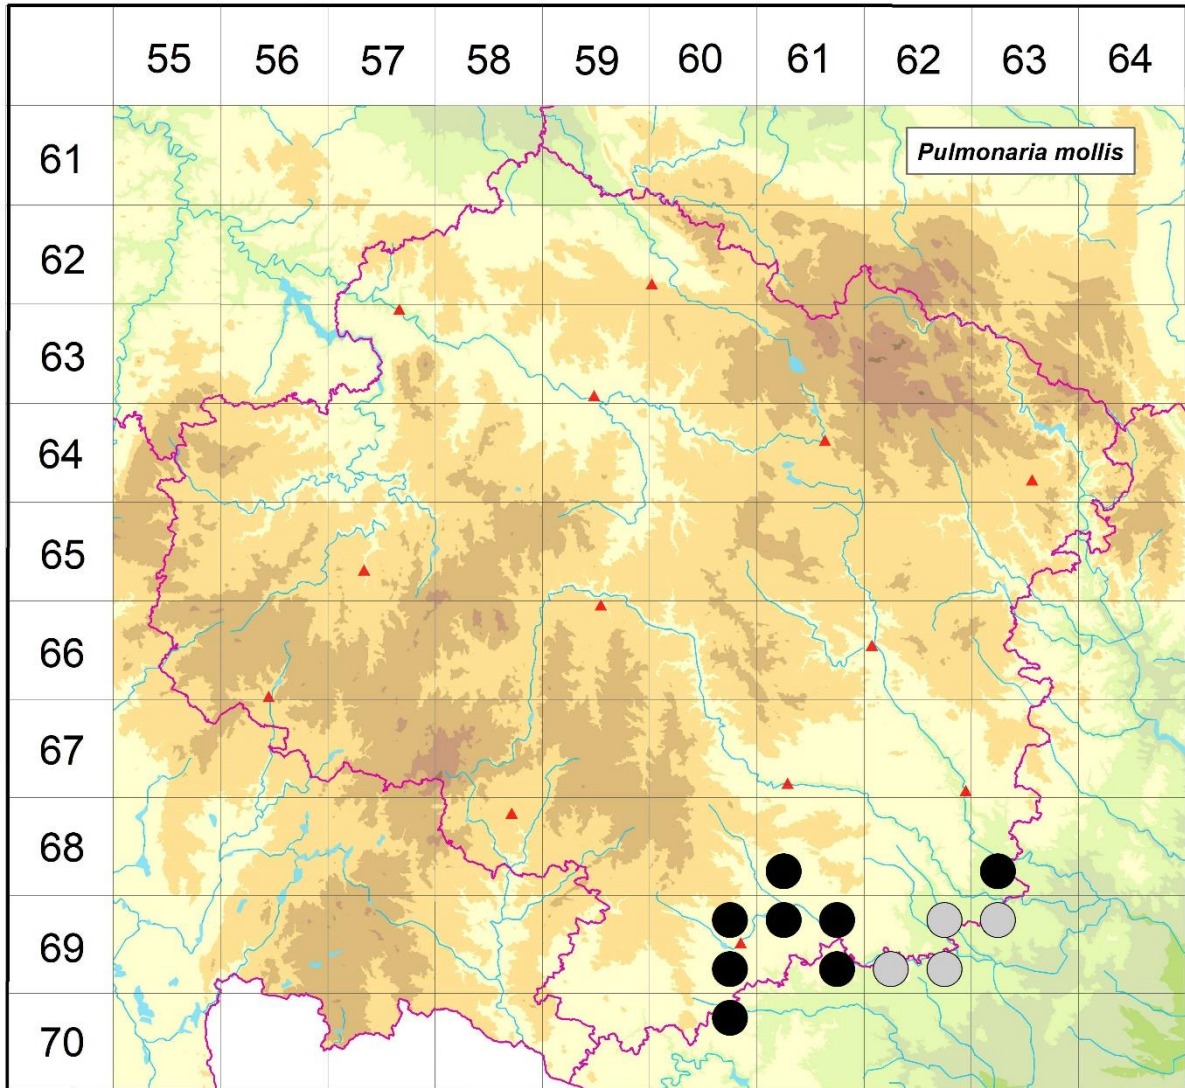

Rozšíření *Pulmonaria mollis* na Vysočině

Červená kniha květeny Vysočiny

Čech L., Ekrt L., Ekrtová E., Juříčka J. & Jelínková J.

Vytvořeno: 2019-07-19

- 1 = historický výskyt do r. 2000
- 2 = recentní výskyt od roku 2000 (včetně)
- 3 = nepůvodní výskyt

6861c 2 Jaroměřice nad Rokytnou: údolí Štěpánovického potoka, potok u Pánkovy cihelny, lokalita Liščí, cca 2 km SSZ kostela v obci (Ondráčková 1968, 1973, 1979 ZMT, Palík 1974 BRNU), r. Vlčák na Ostrém potoce, cca 1,77 km SSV kostela (Grulich 1989 MMI, Jelínková 2008 ZMT)

6863c 2 Kladeruby nad Oslavou: Mančalov (Březina 2002 NDOP)

6960b 2 Moravské Budějovice: Louky pod Novým r. (not. Čech 2002), hráz Nového r. u Háje (not. Čech 2006), louka mezi rybníky Nový a Nový u Háje, 2,6 km Z kostela v obci (Šmarda 1996 ZMT, Šmarda 2001 NDOP, Jelínková 2004 ZMT, Kořínková in Kodet et al. 2011)

Zdrojová data:

ČNFD: Česká národní fytoocenologická databáze (spravována Ústavem botaniky a zoologie Přírodovědecké fakulty Masarykovy univerzity Brno)

NDOP: nálezová databáze ochrany přírody (spravována Agenturou ochrany přírody a krajiny ČR)