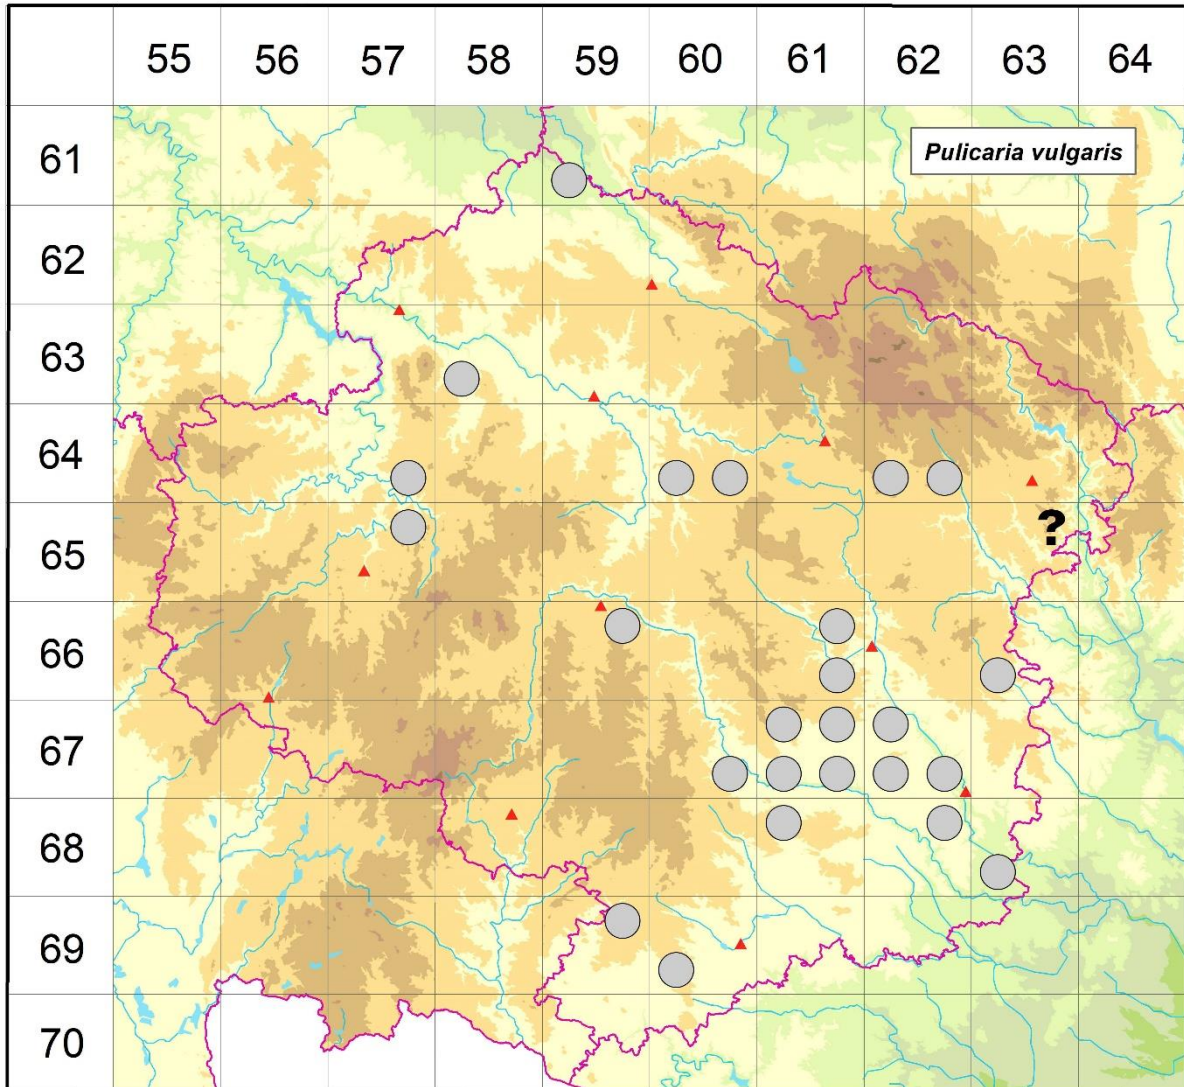

Rozšíření *Pulicaria vulgaris* na Vysočině

Červená kniha květeny Vysočiny

Čech L., Ekrt L., Ekrtová E., Juříčka J. & Jelínková J.

Vytvořeno: 2019-07-24

- 1 = historický výskyt do r. 2000
- 2 = recentní výskyt od roku 2000 (včetně)
- 3 = nepůvodní výskyt

6159c	1	6159c (Faltys 1990)
6358c	1	poblíž kostela v Dolním Městě na Ledčsku (not. Čábera 1938 in Čábera 1960, 1969), Silniční příkop v D. Městě (Čábera 1938 CB, rev. K. Šumberová)
6457d	1	Humpolecko: Na břehu rybníka v Petrovicích (Hendrych 1945 PR, rev. K. Šumberová)
6460c	1	u Dolní Věžnice (B. & F. Schwarzel 1864 MJ), okraj rybníka ve Věžnici u Polné (B. & F. Schwarzel 1864 MJ)
6460d	1	Olešná: na návsi v Olešné u Přibyslavi (Vitoušek 1889 BRNU, rev. K. Šumberová)
6462c	1	Hodiškov: na návsi (Havelka 1896), Vlhké pastviny, návsi: Hodiškov, Retice [= Řečice] (coll.? s. d. OLM)
6462d	1	v Radešínské Svatce (Havelka 1896)

Zdrojová data:

ČNFD: Česká národní fytoocenologická databáze (spravována Ústavem botaniky a zoologie Přírodovědecké fakulty Masarykovy univerzity Brno)

NDOP: nálezová databáze ochrany přírody (spravována Agenturou ochrany přírody a krajiny ČR)