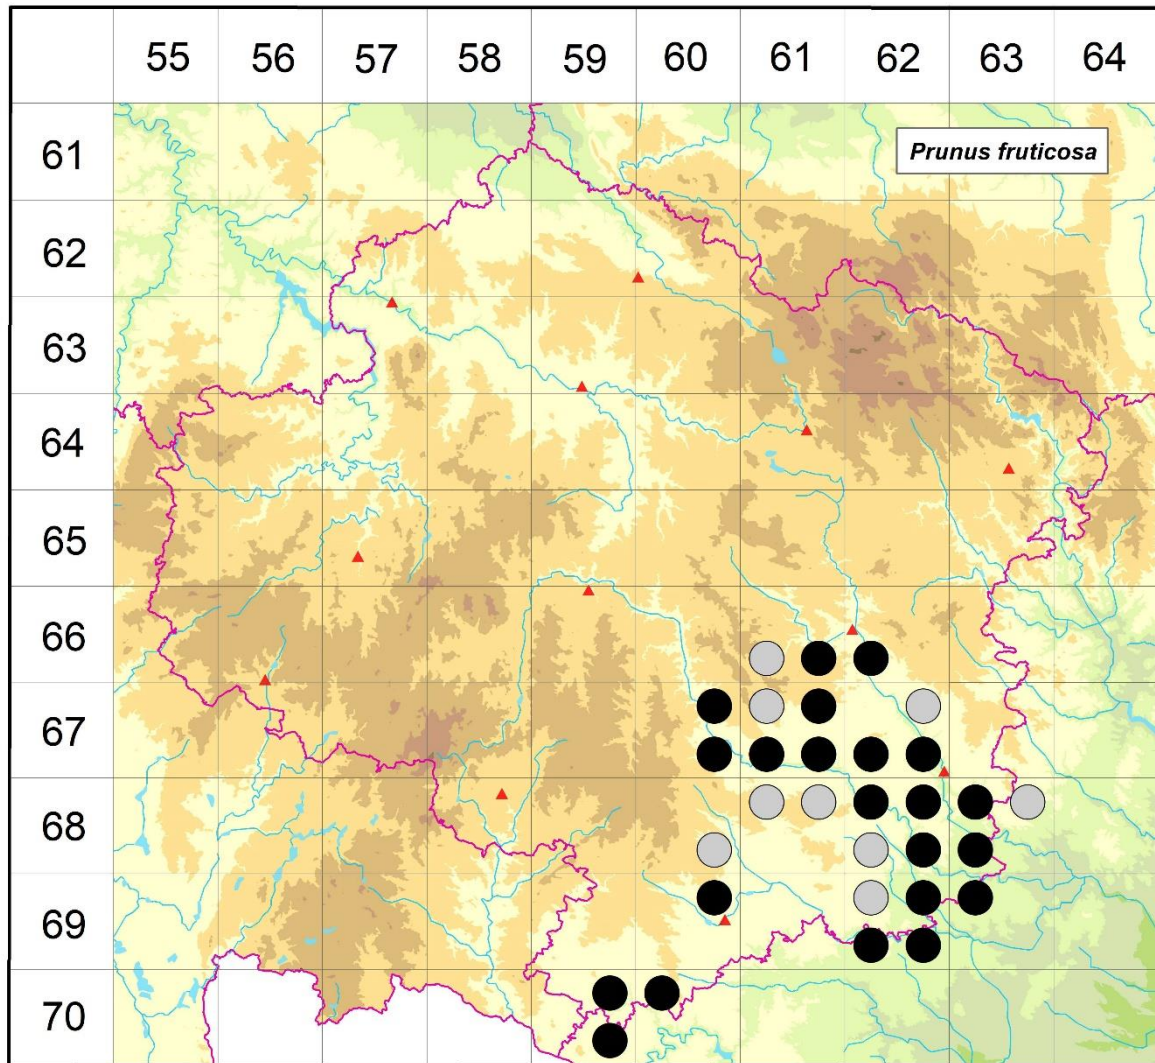

Rozšíření *Prunus fruticosa* na Vysočině

Červená kniha květeny Vysočiny

Čech L., Ekrt L., Ekrtová E., Juříčka J. & Jelínková J.

Vytvořeno: 2019-12-05

- 1 = historický výskyt do r. 2000
- 2 = recentní výskyt od roku 2000 (včetně)
- 3 = nepůvodní výskyt

- | | | |
|-------|---|--|
| 6661c | 1 | Svatoslav: lesík jihovýchodně obce (not. Kühn 1988 ex kartotéka Muzea Vysočiny v Třebíči) |
| 6661d | 2 | Vlčatín: západně od kóty Telečkov, na slunných skalnatých blocích (Hruby 1923), Rohy: brdek v kulturní louce při okraji lesa Z obce (Komárek 2014 NDOP) |
| 6662c | 2 | Dolní Heřmanice: Klenůvka (Dvořáčková 2001 MJ, Lysák 2001 NDOP, not. Čech 2012) |
| 6760b | 2 | Červená Lhota (Ambrož 1925, 1933, Suza 1935 in Domin 1945, not. Šilhavý & Liška), Čihalín (Zelený 2004 ČNFD), Čichov (Suza 1930b), Nová Ves u T.: Větrovice (not. Čech 2007), Přibyslavice (Ondráčková 1974 ZMT) |
| 6760d | 2 | Krahulov (Hruby 1923 in Domin 1945), Okříšky (Suza 1930b), Račerovice (Zelený 2003 NDOP) |
| 6761a | 1 | Budíkovice u Třebíče (Jičínský 1950 ZMT) |

Zdrojová data:

ČNFD: Česká národní fytoecnologická databáze (spravována Ústavem botaniky a zoologie Přírodovědecké fakulty Masarykovy univerzity Brno)

NDOP: nálezová databáze ochrany přírody (spravována Agenturou ochrany přírody a krajiny ČR)