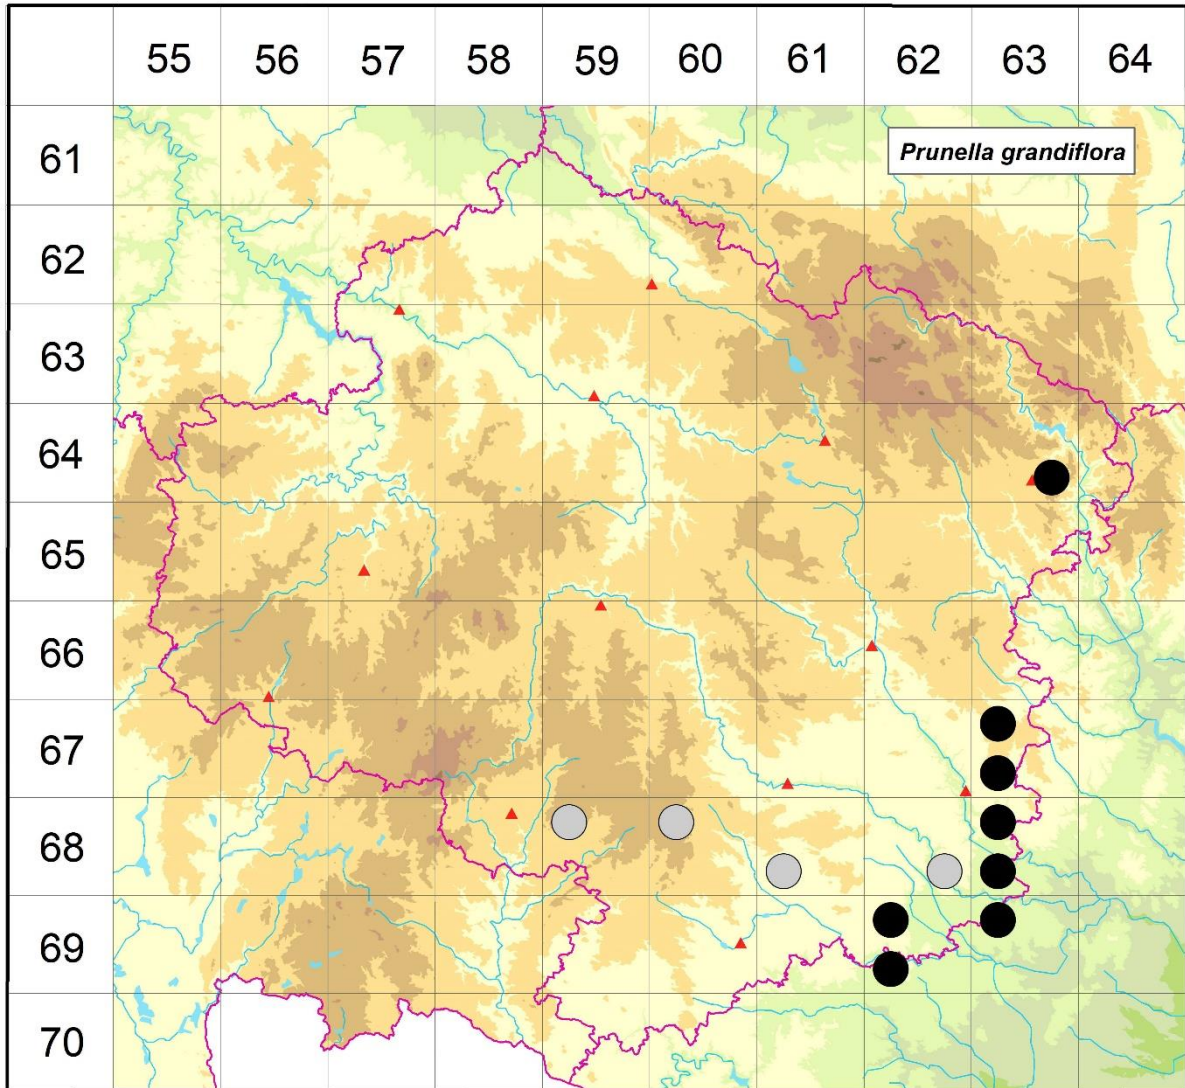

Rozšíření *Prunella grandiflora* na Vysočině

**Červená kniha květeny Vysočiny**

Čech L., Ekrt L., Ekrtová E., Juříčka J. & Jelínková J.

Vytvořeno: 2019-07-19

- 1 = historický výskyt do r. 2000
- 2 = recentní výskyt od roku 2000 (včetně)
- 3 = nepůvodní výskyt

- 6463d 2 Pivonice: Pyšolec (Čáp 1981), v blízkosti obce (Božková 2005)
- 6763a 2 Jestřabí u Velké Bíteše: Z obce (Rotreklová 2003 NDOP)
- 6763c 2 Horní Lhotice: Z obce (Hrubý 2002 NDOP)
- 6859a 1 Ořechov: J obce (Kučera 1992) - hodně divné
- 6860a 1 Štěměchy: pod silnicí (Balátová-Tuláčková & Ondráčková 1993)
- 6861c 1 Jaroměřice nad Rokytou: údolí Štěpánovického potoka, u Pánkovy cihelny (Suza 1932), Štěpánovice: údolí Štěpánovického potoka, J obce (Palík 1973 ZMT)
- 6862d 1 Dalešice: údolí Jihlavy, stráň nad Dalešickým mlýnem (Ondráčková 1972 ZMT), Mohelno: Zelený kopec, při silnici do Kramolína (Ondráčková 1966 ZMT)

- 6863a 2 Březník: cca 1,5 km SV kostela v obci (Čepelová 2012 NDOP, Ekrt 2013 MJ, Ekrt et al. 2014)
- 6863c 2 Kuroslepy: údolí Oslavy, nad mlýnem Skřipinou pod Březníkem (Jičínský 1920 ZMT), Lhánice: lada za obcí (Řepka 1993 in Koblížek et al. 1998), Lhánická lada (Čech 2002 herb. Čech), Mohelno: hadcová step (Dvořák 1927, Unar 1996, Řepka 2005, Lustyk & Trávníček 2011 in Grulich 2014), nedaleko silnice před Mohelnem (Jičínský 1922 ZMT), hadec u Mohelna (Jičínský 1922 ZMT), NPR Mohelenská hadcová step (Dvořák 1925, 1926, 1934, 1936 ZMT, Dvořák 1938), hadcová step u Papírny (Ondráčková 1966 ZMT), Stráň nad papírnou (not. Čech), U Bobšovy chaty (not. Čech 2007)
- 6962a 2 Rouchovany: Pod černou kopaninou (Čech 2002 ZMT), Hrádek nad Kákovem (Sutorý & Ondráčková 1993 in Koblížek et al. 1998)
- 6962c 2 Biskupice: Nad hřbitovem (Šmarda 2001 ZMT, NDOP, not. Čech 2003, Čech 2009 ZMT)
- 6963a 2 Dukovany: údolí Jihlavy, horní okraj údolí, při cestě k Dalešickému mlýnu (Ondráčková 1972 ZMT), SZ obce (Ondráčková 1976 ZMT), Dukovanský mlýn (Broum 2013 NDOP)