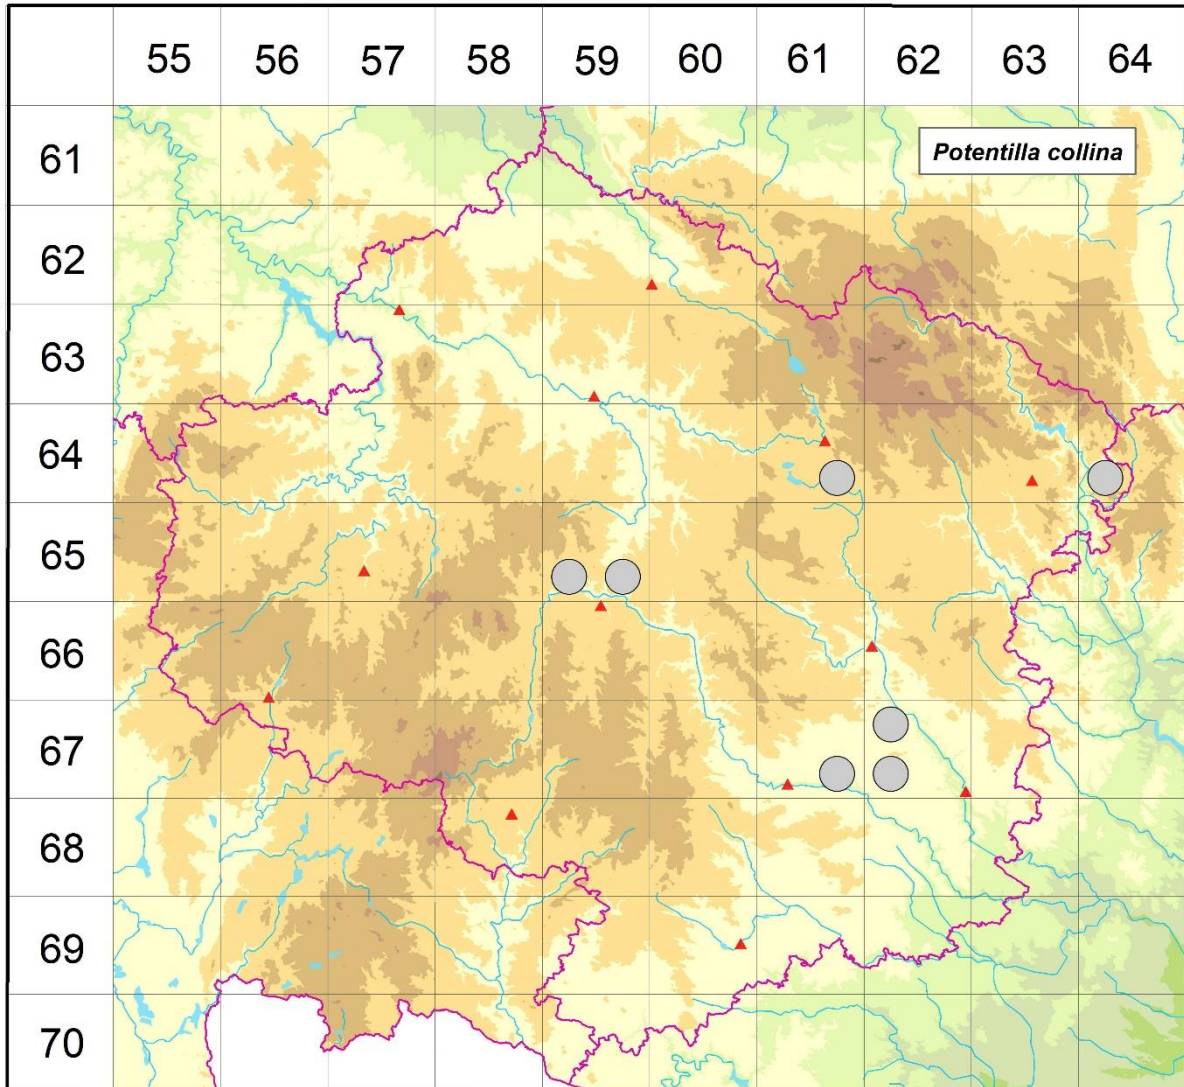

Rozšíření *Potentilla collina* na Vysočině

Červená kniha květeny Vysočiny

Čech L., Ekrt L., Ekrtová E., Juříčka J. & Jelínková J.

Vytvořeno: 2019-07-25

- 1 = historický výskyt do r. 2000
- 2 = recentní výskyt od roku 2000 (včetně)
- 3 = nepůvodní výskyt

- | | | |
|-------|---|--|
| 6461d | 1 | pod Křítkovým mlýnem při vozní cestě z Vatína do Jam (K.) Šmarda 1943 |
| 6464c | 1 | Štěpánov nad Svratkou: Bednářova louka cca 1 km V od Sokolí hory (Nezvedová 1994 in Šilhanová & Unar 1995) |
| 6559c | 1 | Jihlava: na rumišti v Mostecké ulici u tunelu pod nádražím Jihlava-město (Smejkal 1973 MJ) |
| 6559d | 1 | Jihlava: na železničním náspu za hlavním nádražím u silnice k helenínu (Růžička 1961 MJ) |
| 6761d | 1 | Vladislav: Výhon (Ondráčková 1964 ZMT); Vladislav: skalnatá stráž na levém břehu Jihlavy pod obcí (Palík 1974 ZMT) |
| 6762a | 1 | Kamenná: výslunná stráž u potůčku SV od Kamenné (Nováčková 1975, Skryja 1973), suchá mez u silnice na Kněžském kopci S od Mihoukovic (Nováčková 1975, Skryja 1973) |

6762c 1 Studenec: u studeneckého nádraží (Suza 1929)

Zdrojová data:

ČNFD: Česká národní fytoocenologická databáze (spravována Ústavem botaniky a zoologie Přírodovědecké fakulty Masarykovy univerzity Brno)