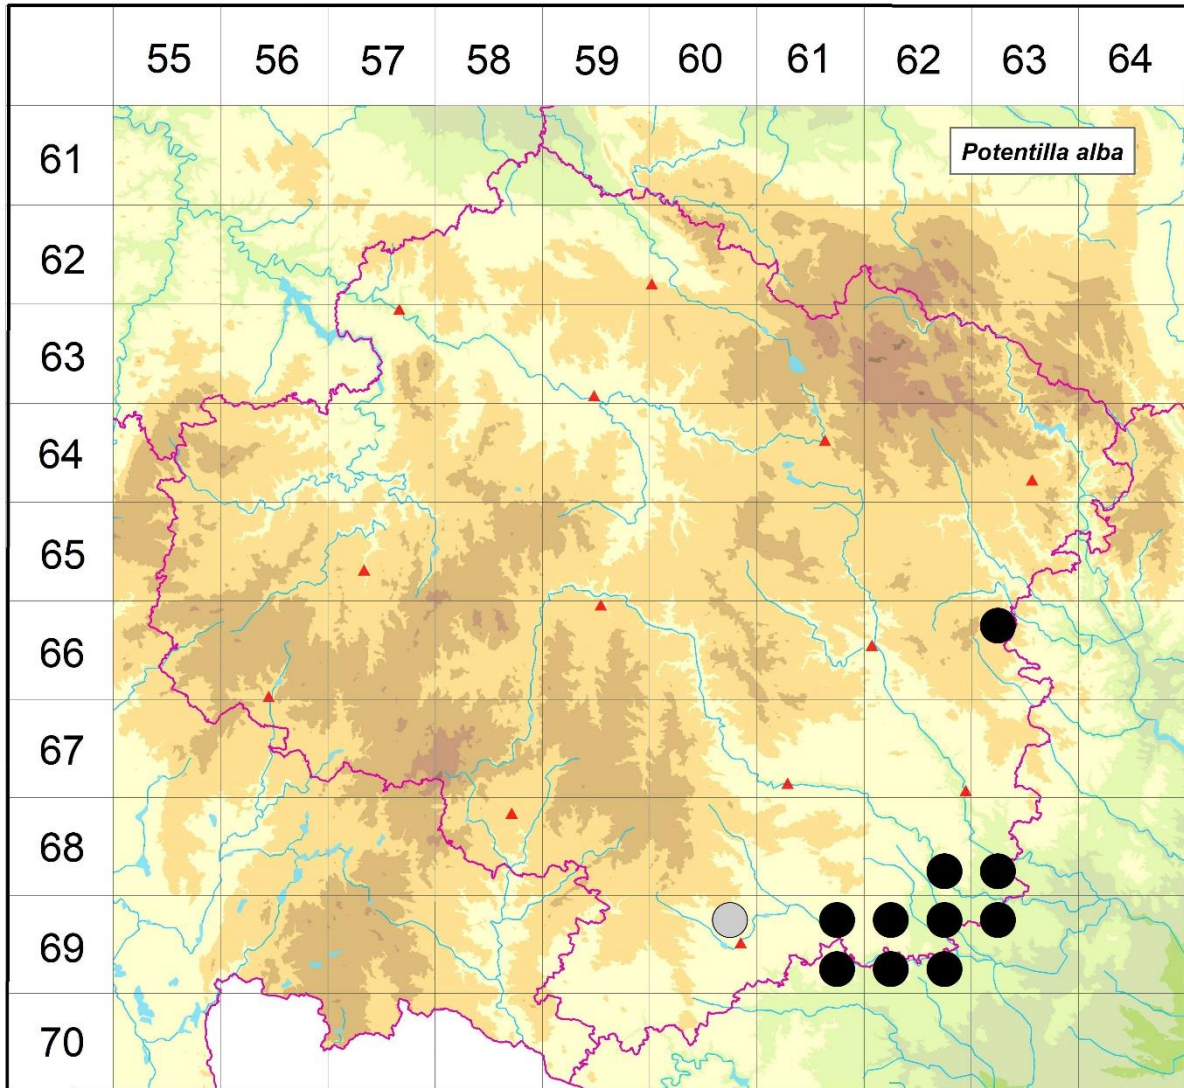

Rozšíření *Potentilla alba* na Vysočině

Červená kniha květeny Vysočiny

Čech L., Ekrt L., Ekrtová E., Juříčka J. & Jelínková J.

Vytvořeno: 2019-07-19

- 1 = historický výskyt do r. 2000
- 2 = recentní výskyt od roku 2000 (včetně)
- 3 = nepůvodní výskyt

6663a 2 Radňoves: Strážka pod lesem (not. Čech 2002, 2013), Loučka nad lesem (not. Čech 2002), hadce v údolí Libochovky (Lysák 2002 NDOP, Čech 2006)

6862d 2 Kramolín: Kramolínská doubrava (not. Čech 2002, Čech 2003 ZMT), strážka nad náhonem, cca 0,5 km VSV kaple v obci (Čech 2002 ZMT), Slavětice: Potěšení (Čech 2004 herb. Čech, NDOP)

6863c 2 Lhánice: Doubrava nad Babami (Čech 2007 ZMT), les Kopanina (Ondráčková 1967 ZMT), doubrava 100 m JV kóty 366 m, cca 0,9 km JJV středu obce (Čech 2007 ZMT), údolí Mohelničky (Broum 2014 NDOP), Mohelno: serpentín (Suza 1930), hadcová step (Zlatník 1928, Unar 1996)