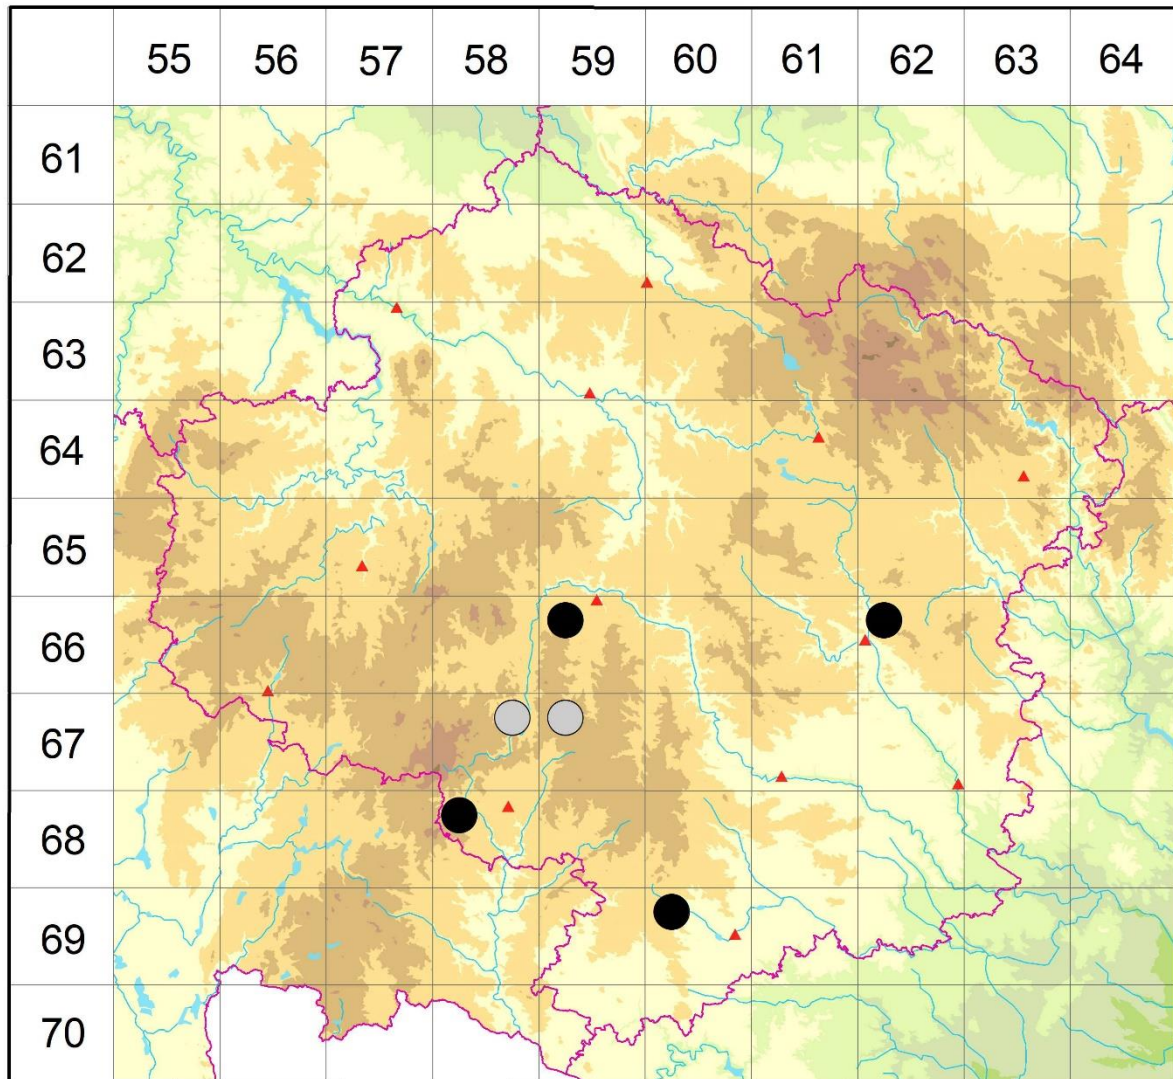

Rozšíření *Potamogeton gramineus* na Vysočině

Červená kniha květeny Vysočiny

Čech L., Ekrť L., Ekrťová E., Juříčka J. & Jelínková J.

Nepublikovaná data poskytl Z. Kaplan

Vytvořeno: 2019-07-19

- 1 = historický výskyt do r. 2000
- 2 = recentní výskyt od roku 2000 (včetně)
- 3 = nepůvodní výskyt

- 6659a 2 Vysoká u Jihlavy: Lužný rybník (Dvořáčková 2003 MJ; Kaplan 2003 herb. Kaplan; Kaplan 2005 in Čech, Dvořáčková & Juříčka 2006; not. Čech 2011; Komárek 2012 herb. Komárek, Ekrťová 2017 MJ)
- 6662a 2 Mostišť: Rybník u sádek (Kaplan 2009 HR, PR, PRA, PRC, ROZ; Čech 2010 MJ, Komárek 2010 herb. Komárek, Lipl 2011 in Grulich 2014; not. Čech 2013), Sádky Mostišť (not. Čech 2013)
- 6758b 1 Iglau [= Jihlava]: In Teichen ... das Spitzberg bei Triesch [= Špičák SV od Třešť] (1934 Hruby, BM, PR, PRC)

- 6759a 1 Třešť: východní soustava rybníků - rybník Petrchák (1979 Černohous, MP)
6858a 2 Borovná U Telče: Pechovský ryb. - na mapě ZM chybně Dvouhrázný, dolní rybník v kaskádě nad rybníkem Šilhan (Čech 2001 MJ, Kaplan 2002 herb. Kaplan, Ekrťová & Ekrť 2008 MJ), Dvouhrázný rybník, 2. rybník kaskády odspoda (Kaplan 2005 in Čech, Dvořáčková & Juříčka 2006)
6960a 2 Domamil: Nový rybník (Komárek 2015 herb. Komárek)

Zdrojová data:

ČNFD: Česká národní fytoecnologická databáze (spravována Ústavem botaniky a zoologie Přírodovědecké fakulty Masarykovy univerzity Brno)

NDOP: nálezová databáze ochrany přírody (spravována Agenturou ochrany přírody a krajiny ČR)