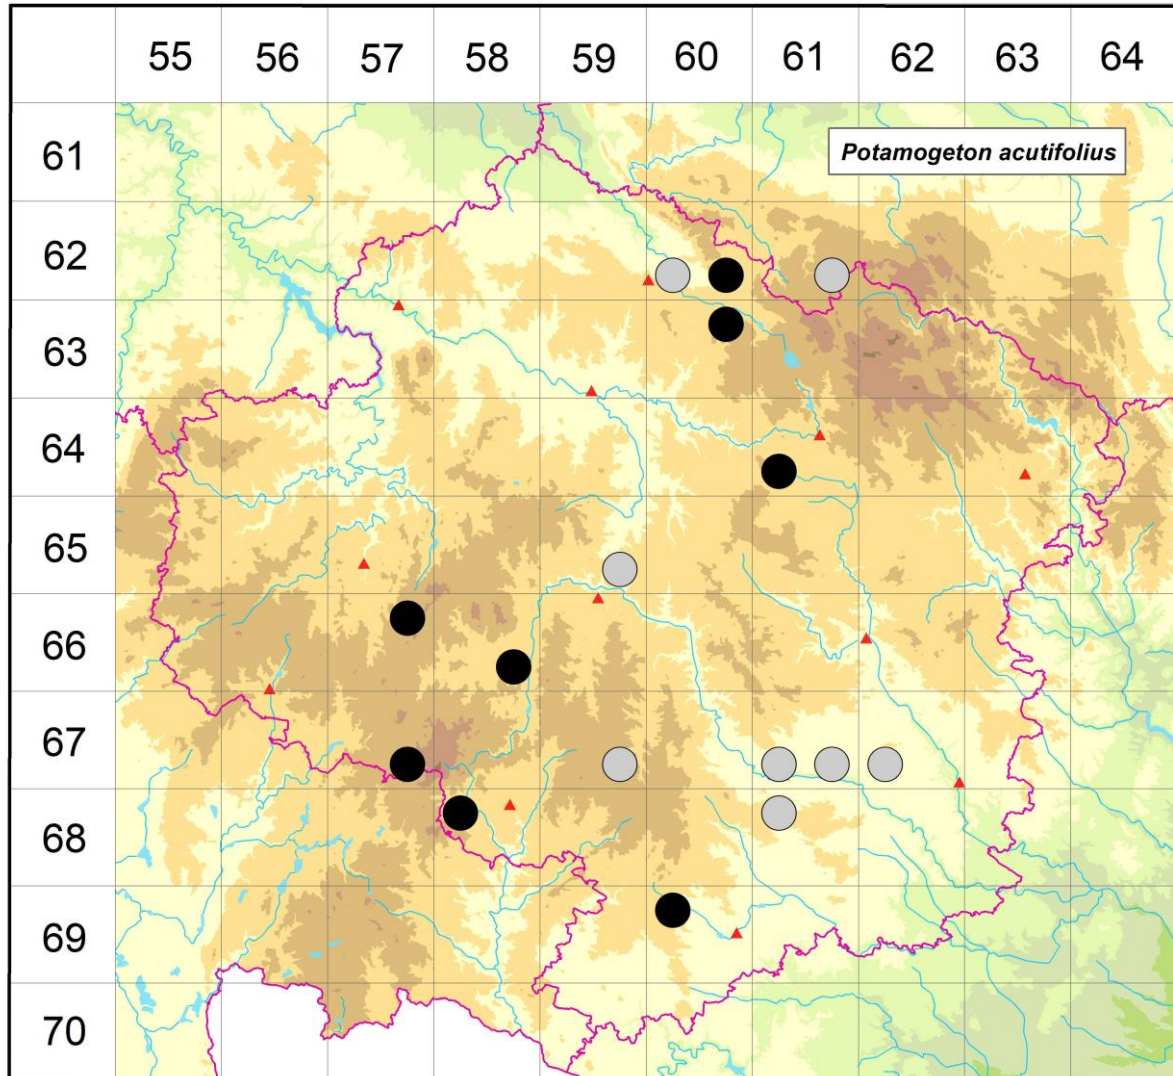

Rozšíření *Potamogeton acutifolius* na Vysočině

Červená kniha květeny Vysočiny

Čech L., Ekrt L., Ekrtová E., Juříčka J. & Jelínková J.

Vytvořeno: 2021-06-29

- 1 = historický výskyt do r. 2000
- 2 = recentní výskyt od roku 2000 (včetně)
- 3 = nepůvodní výskyt

- 6260c 1 Chotěboř: v rybníčku [= Křivý rybník] u dvora Křivého blíže Bílku (1908 Vitoušek, BRNU)
- 6260d 2 Podmoklany, 7 km V od Chotěboře: rybníček 300 m JJZ od samoty Sychrov, cca 2 km ZSZ od obce, 456 m (8 VII 2003 L. Čech, MJ), rybníček u Sychrova (Trávníček 1990 in Skalický 1990 NDOP)
- 6261d 1 Vortová: pod Utopencem (Gulich 1990 in Skalický 1990 NDOP)
- 6360b 2 Sobíňov: Niva Doubravy (Peterka 2014b)
- 6461c 2 Budeč (3 km JJZ od Žďáru n.Sáz.), oddělený Z cíp Matějovského rybníka (tzv. Tálinská), cca 1,4 km ZSZ od kaple v obci (T. Berka 2007 MJ)
- 6559d 1 Jihlava: rybníček u Kněžího (Zádušního) dvora (Pokorný 1852)
- 6657b 2 Dobrá Voda u Pelhřimova: tůň u rybníka Letny (Čech & Komárek 2019, herb. Čech)