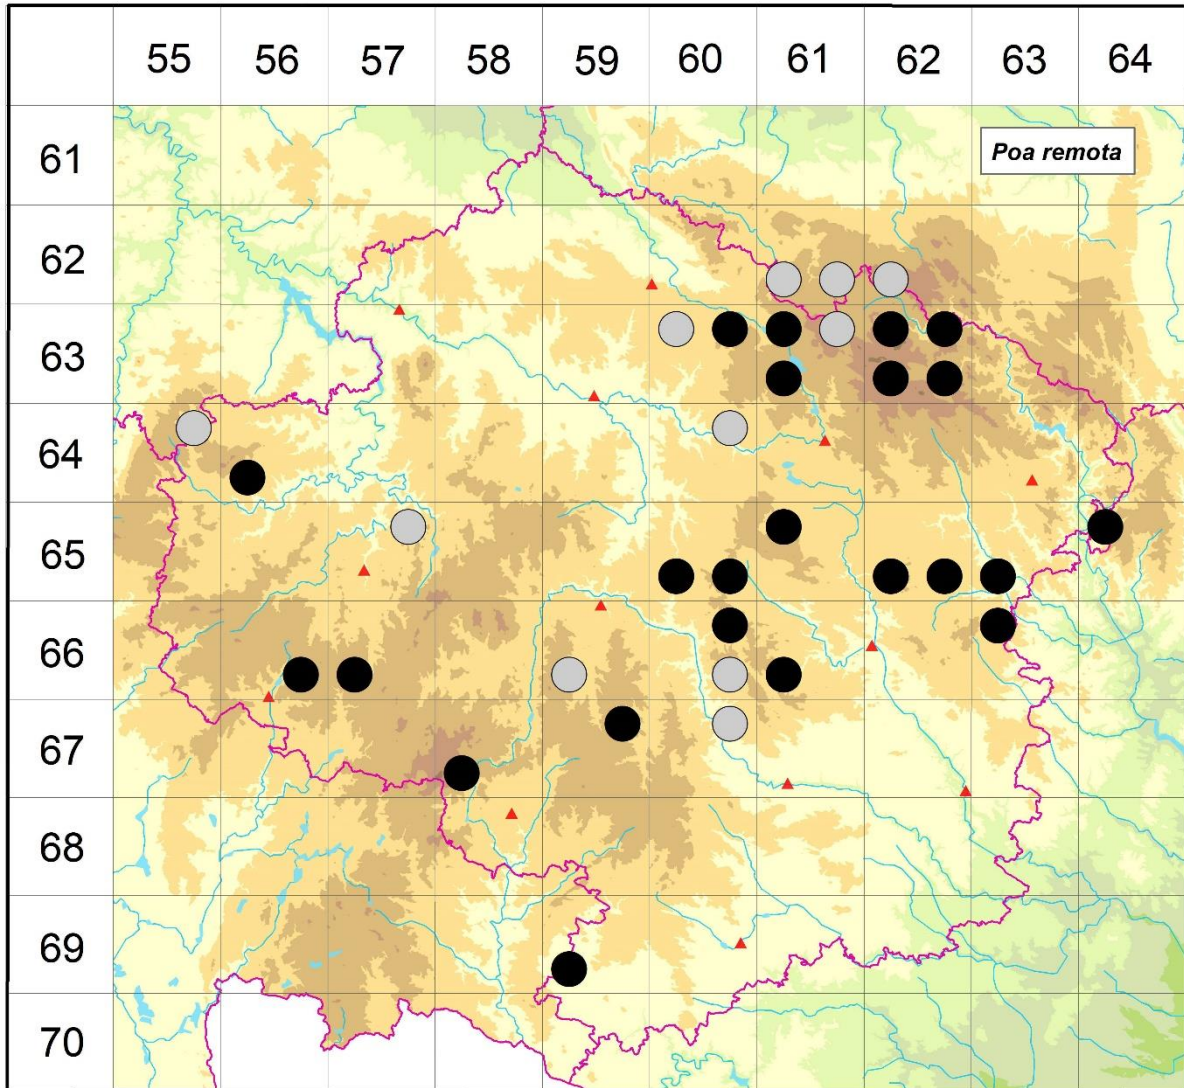

Rozšíření *Poa remota* na Vysočině

Červená kniha květeny Vysočiny

Čech L., Ekrt L., Ekrtová E., Juříčka J. & Jelínková J.

Vytvořeno: 2019-07-19

- 1 = historický výskyt do r. 2000
- 2 = recentní výskyt od roku 2000 (včetně)
- 3 = nepůvodní výskyt

- 6261c 1 Stružinec: Myslivna Ruda (Kalenský 1890 in Hadač et al. 1994), Zalíbené: u r. Malý Černý (Bureš 1990 in FK Hlinsko NDOP)
- 6261d 1 Kameničky: při Krejcarském potoce poblíž r. Kuchyně (Bureš 1990 in FK Hlinsko NDOP)
- 6262c 1 Svatka: v údolí Svatky JZ a JV obce (Hlušítková 1971)
- 6360a 1 Střížov: Panský r. (Kučerová 1994)
- 6360b 2 Staré Ransko: Bahna (Hájek 1999 in Faltys in litt.), v údolí potoka V-VSV Ranských jezírek (Lysák 2001 NDOP)
- 6361a 2 Hluboká: mezi r. Řeka a Doubravníkem (Lysák 2001 NDOP), Vojnův Městec: Štíří důl (Čech 2007 herb. Čech)

Zdrojová data:

ČNFD: Česká národní fytoecnologická databáze (spravována Ústavem botaniky a zoologie Přírodovědecké fakulty Masarykovy univerzity Brno)

NDOP: nálezová databáze ochrany přírody (spravována Agenturou ochrany přírody a krajiny ČR)