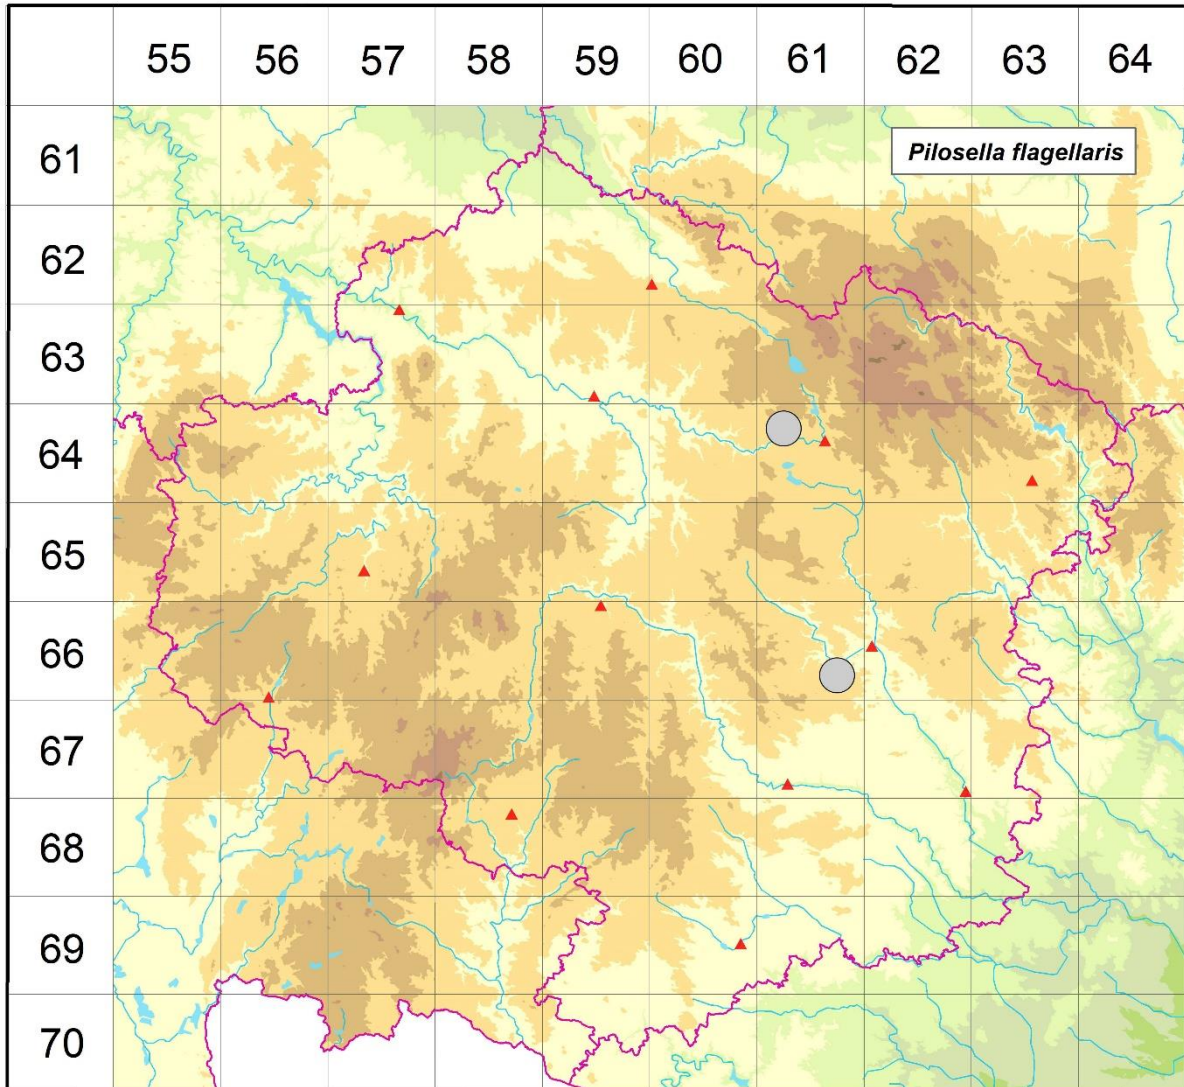

Rozšíření *Pilosella flagellaris* na Vysočině

Červená kniha květeny Vysočiny

Čech L., Ekrt L., Ekrtová E., Juříčka J. & Jelínková J.

Vytvořeno: 2019-07-26

- 1 = historický výskyt do r. 2000
- 2 = recentní výskyt od roku 2000 (včetně)
- 3 = nepůvodní výskyt

6461a 1 Najdek: na Rozštípené skále u Žďára (Kovář 1898 PR)

6661d 1 Oslavice (Úlehla 1890 PRC)

Zdrojová data:

ČNFD: Česká národní fytoocenologická databáze (spravována Ústavem botaniky a zoologie Přírodovědecké fakulty Masarykovy univerzity Brno)