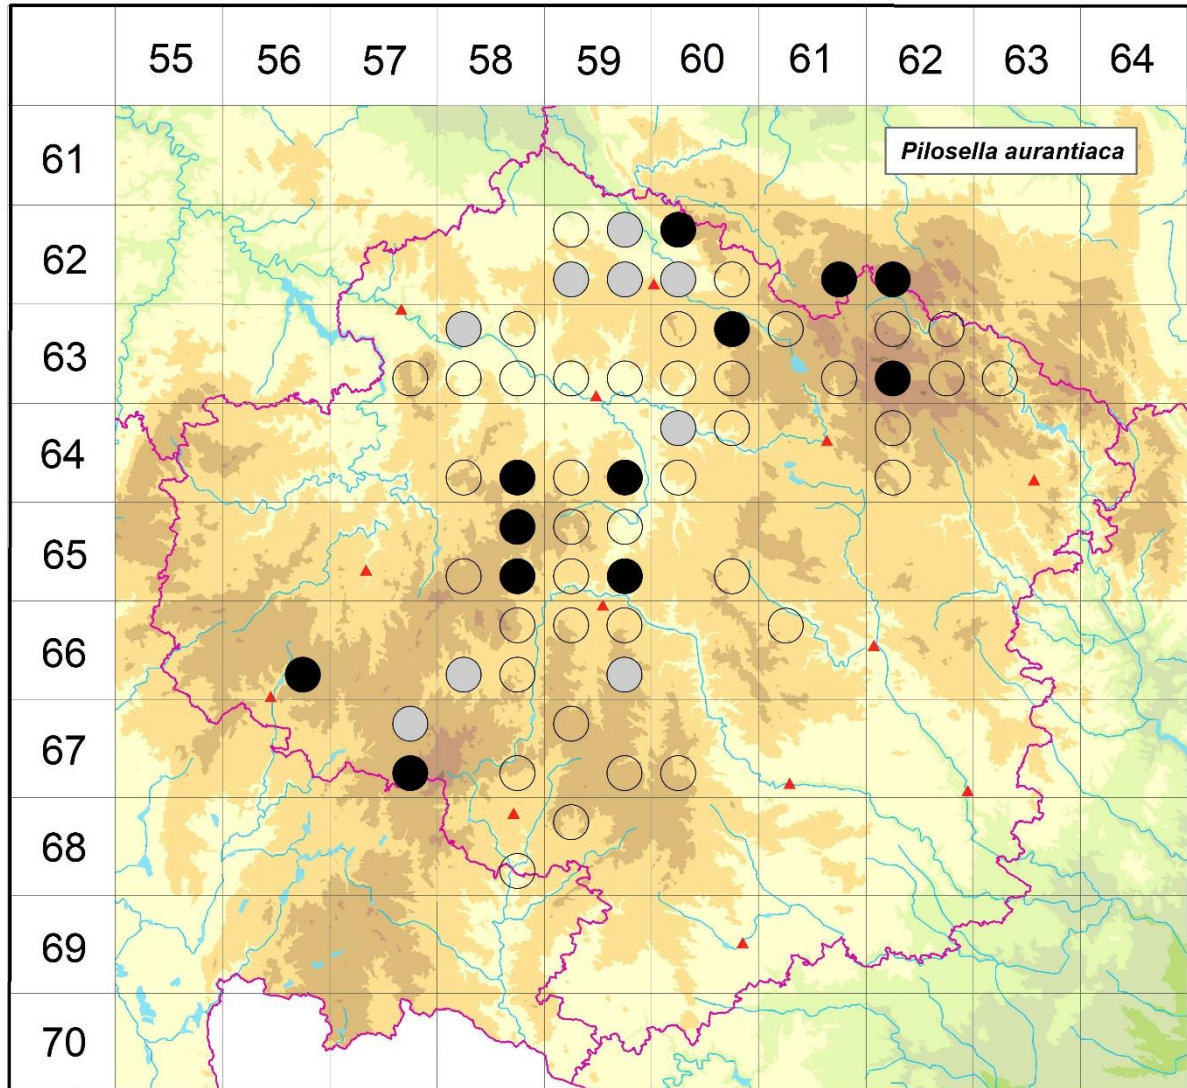

Rozšíření *Pilosella aurantiaca* na Vysočině

Červená kniha květeny Vysočiny

Čech L., Ekrt L., Ekrtová E., Juříčka J. & Jelínková J.

Vytvořeno: 2019-07-18

- 1 = historický výskyt do r. 2000
- 2 = recentní výskyt od roku 2000 (včetně)
- 3 = nepůvodní výskyt

- 6259a 3 Uhelná Příbram: na okraji obce (Málková 2004 NDOP)
- 6259b 1 6259b (Faltys 1990)
- 6259c 1 6259c (Faltys 1990)
- 6259d 1 6259d (Faltys 1990)
- 6260a 2 Vratkov: Kovárna (Horník 2009)
- 6260c 1 Dolní Sokolovec: na L břehu Doubravy (Kučerová 1994), Chotěboř: nad Cihelenským r. (Jirsová-Kučerová 1992 MJ), Na Kozinci (Jirsová-Kučerová 1992 MJ), J žel. nádraží (Kučerová 1994), hadcový lom JV obce (Faltys 1982, Skalický 1992 in Kučerová 1994), u silnice k nádraží (Skalický in Skalický 1990 NDOP)