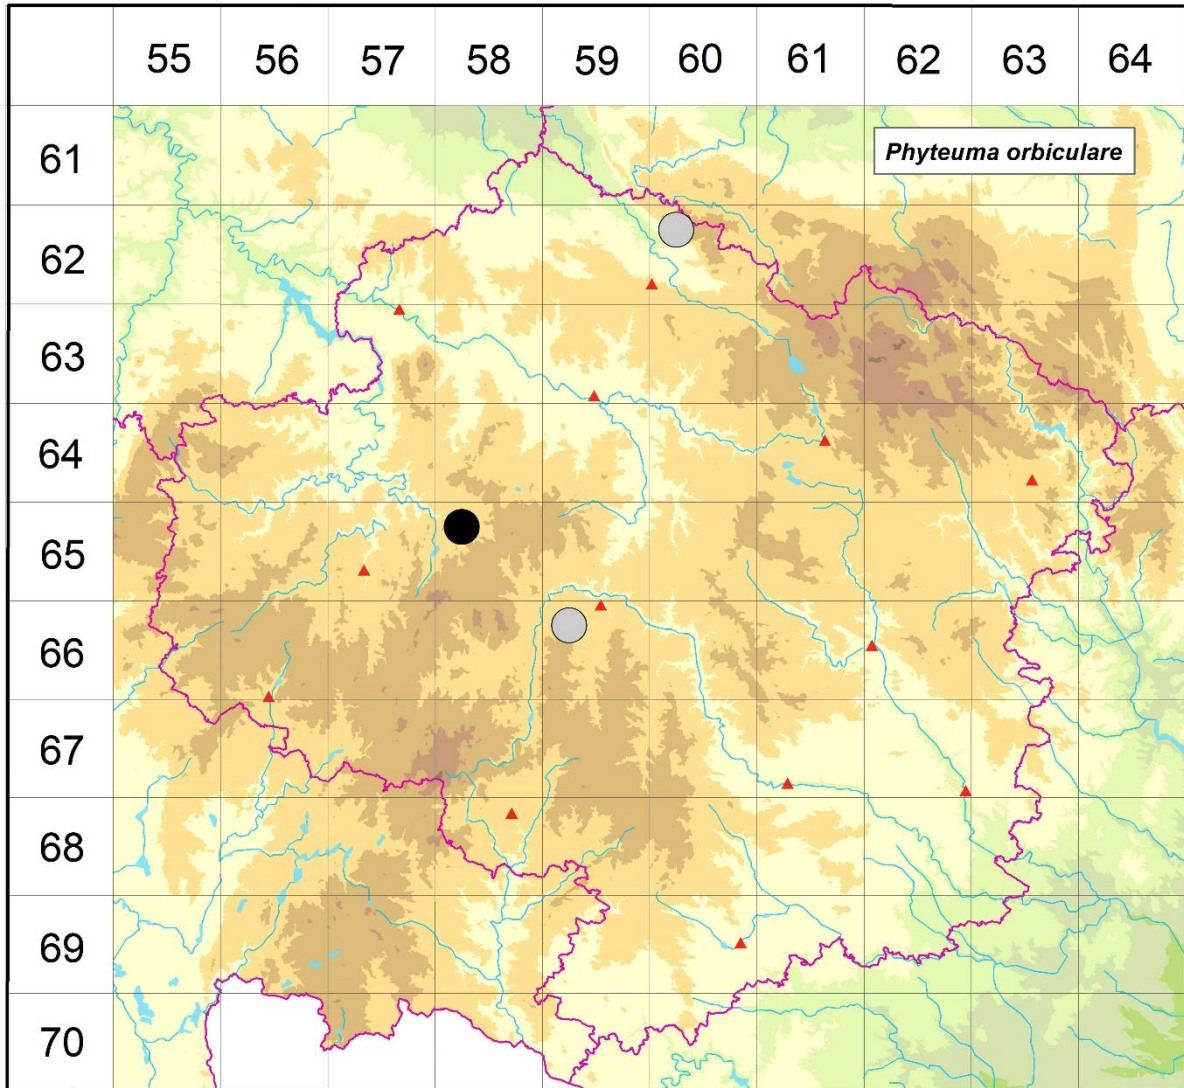

Rozšíření *Phyteuma orbiculare* na Vysočině

Červená kniha květeny Vysočiny

Čech L., Ekr L., Ekrťová E., Juříčka J. & Jelínková J.

Vytvořeno: 2019-07-18

- 1 = historický výskyt do r. 2000
- 2 = recentní výskyt od roku 2000 (včetně)
- 3 = nepůvodní výskyt

6260a 1 Rušínov: J obce (Hadač, Jirásek & Bureš 1994)

6558a 2 Dudín: U Valentů, Z silnice na Mysletín, cca 2,5 km SSZ obce (Špačková 2004 NDOP, Čech 2007 MJ, Ekr 2007 CB, Hofhanzlová 2007 NDOP, not. Čech 2009, Čech in Hadinec & Lustyk 2008, Fialová 2010 NDOP)

6659a 1 Hosov (Kovanda in Slavík 2000)

Zdrojová data:

ČNFD: Česká národní fytoocenologická databáze (spravována Ústavem botaniky a zoologie Přírodovědecké fakulty Masarykovy univerzity Brno)

NDOP: nálezová databáze ochrany přírody (spravována Agenturou ochrany přírody a krajiny ČR)