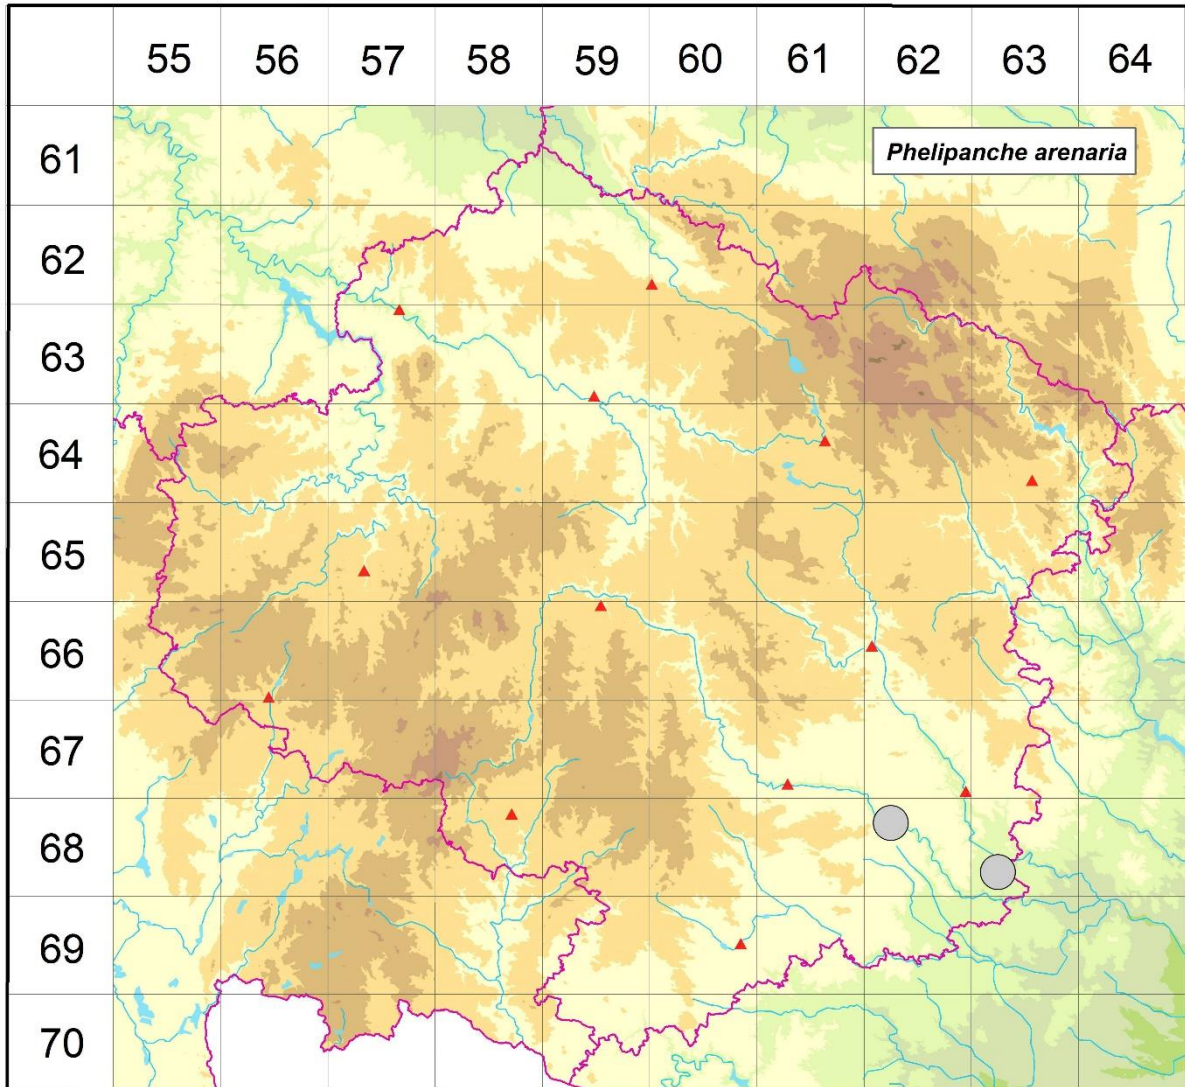

Rozšíření *Phelipanche arenaria* na Vysočině

## Červená kniha květeny Vysočiny

Čech L., Ekrt L., Ekrtová E., Juříčka J. & Jelínková J.

Vytvořeno: 2019-07-26

- 1 = historický výskyt do r. 2000
- 2 = recentní výskyt od roku 2000 (včetně)
- 3 = nepůvodní výskyt

- 6862a 1 Plešice: hřbítek na Starých dubech JV od Koněšínského mlýna (Dvořák 1924, Suza 1931b)
- 6863c 1 Mohelno: na pelyňku ladním ve Starých horách před Mohelnem (Dvořák 1912 BRNM)

Zdrojová data:

ČNFD: Česká národní fytoocenologická databáze (spravována Ústavem botaniky a zoologie Přírodovědecké fakulty Masarykovy univerzity Brno)