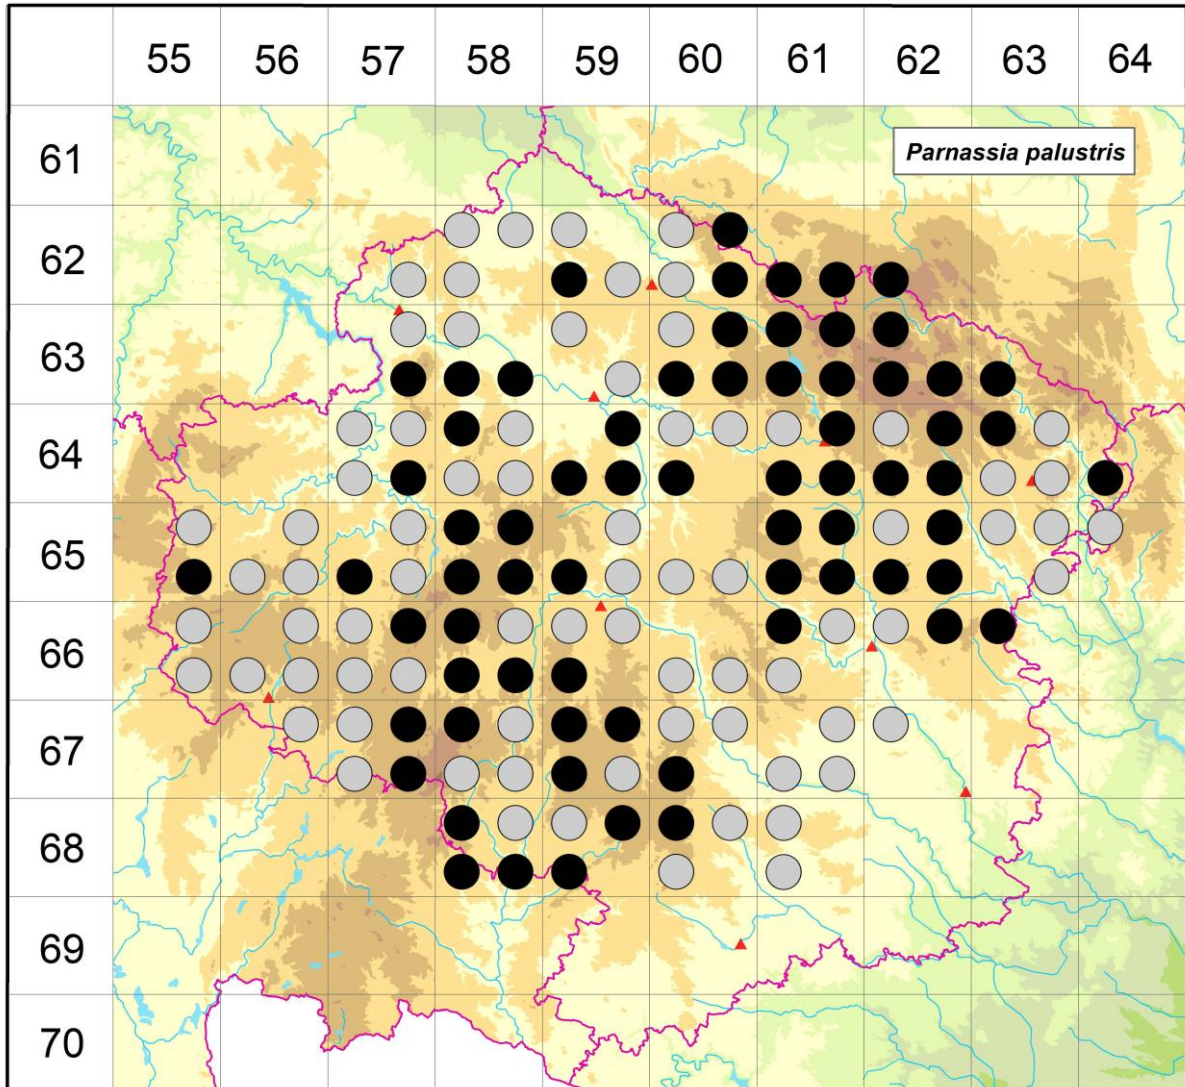

Rozšíření *Parnassia palustris* na Vysočině
Červená kniha květeny Vysočiny
 Čech L., Ekrt L., Ekrtová E., Juříčka J. & Jelínková J.

Vytvořeno: 2021-06-29

- 1 = historický výskyt do r. 2000
- 2 = recentní výskyt od roku 2000 (včetně)
- 3 = nepůvodní výskyt

6259c 2 Jiříkov: Havranka (Čech 1996 herb. Čech, Čech 1999, Havlová 2002 ČNFD, not. Čech 2004, Čech 2004 NDOP, Gerža 2011 NDOP), mezi Kamenem a obcí (Hadač et Hadač 1971, Faltys 1982 - vše in in Kučerová 1994)

6260b 2 Chloumek: lokalita Pod Polomem (Faltys 1983 in Kučerová 1994), Maršálka (Faltys 1983, 1987, Hadač et Hadač in Faltys et Faltysová 1992 - vše in Kučerová 1994, Faltysová 1991, Jirásek 1995, Peřina 2003 NDOP), Jančouř: Dlouhý r. (Neuhäusl et Neuhäuslová 1971, Faltys 1984, Hrouda 1990 - vše in Kučerová 1994, Jirásek 1995), Kocourov: Návesník (Faltysová 1991, Jirásek 1995), Křemenice: obec (Neuhäusl et Neuhäuslová 1974, Faltys 1983 - vše in Kučerová 1994), V obce (Faltys 1983, 1984 - vše in Kučerová 1994), nad rybníkem (Neuhäusl et Neuhäuslová 1951, 1971, Faltys 1983, 1987, Faltysová 1987 - vše in Kučerová 1994), rybník u obce (Faltysová 1991, Jirásek 1995)