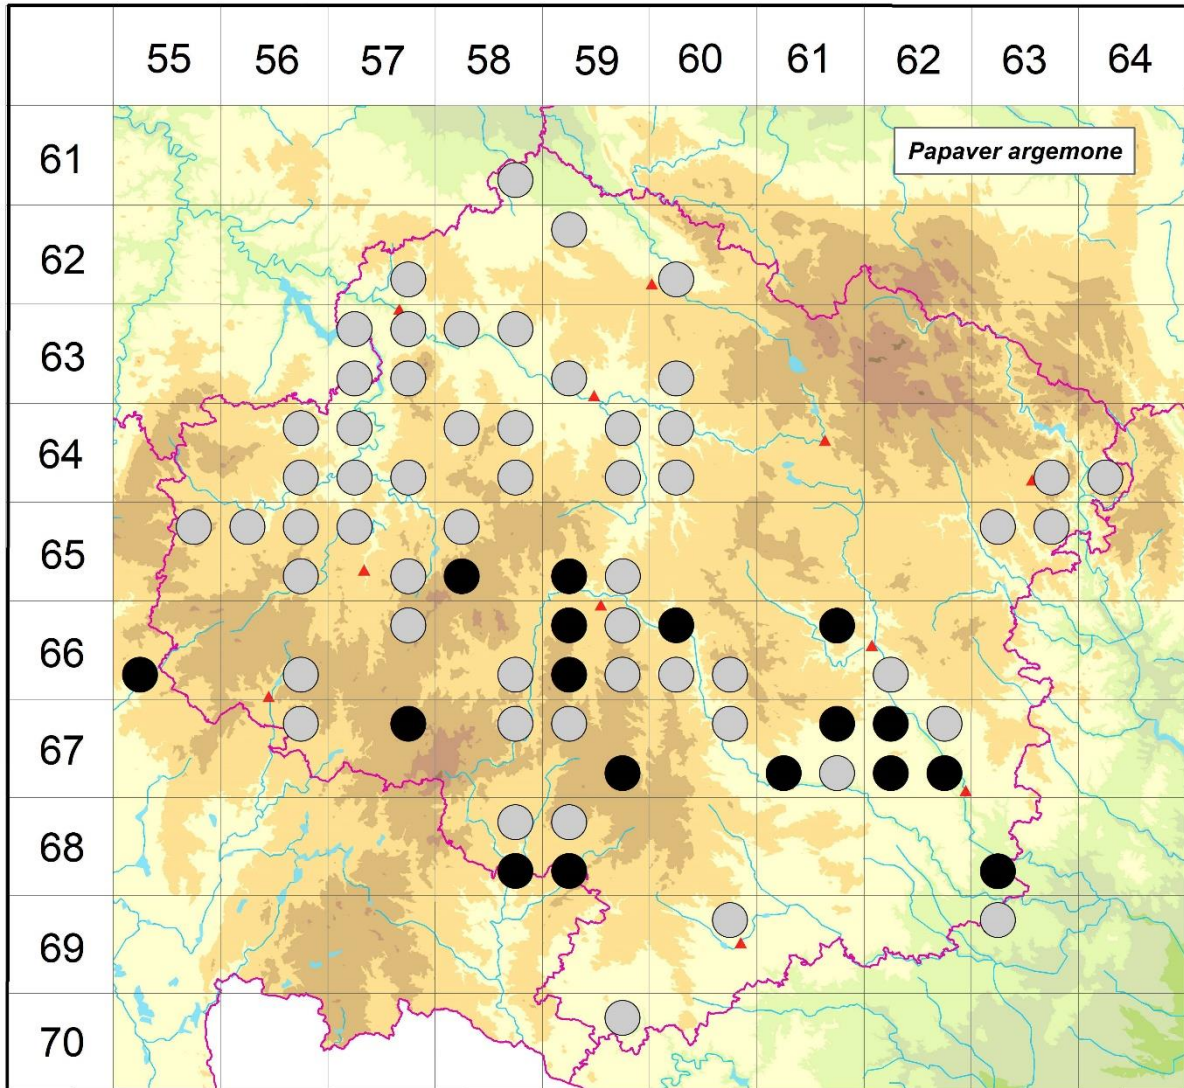

Rozšíření *Papaver argemone* na Vysočině

Červená kniha květeny Vysočiny

Čech L., Ekrt L., Ekrtová E., Juříčka J. & Jelínková J.

Vytvořeno: 2019-07-18

- 1 = historický výskyt do r. 2000
- 2 = recentní výskyt od roku 2000 (včetně)
- 3 = nepůvodní výskyt