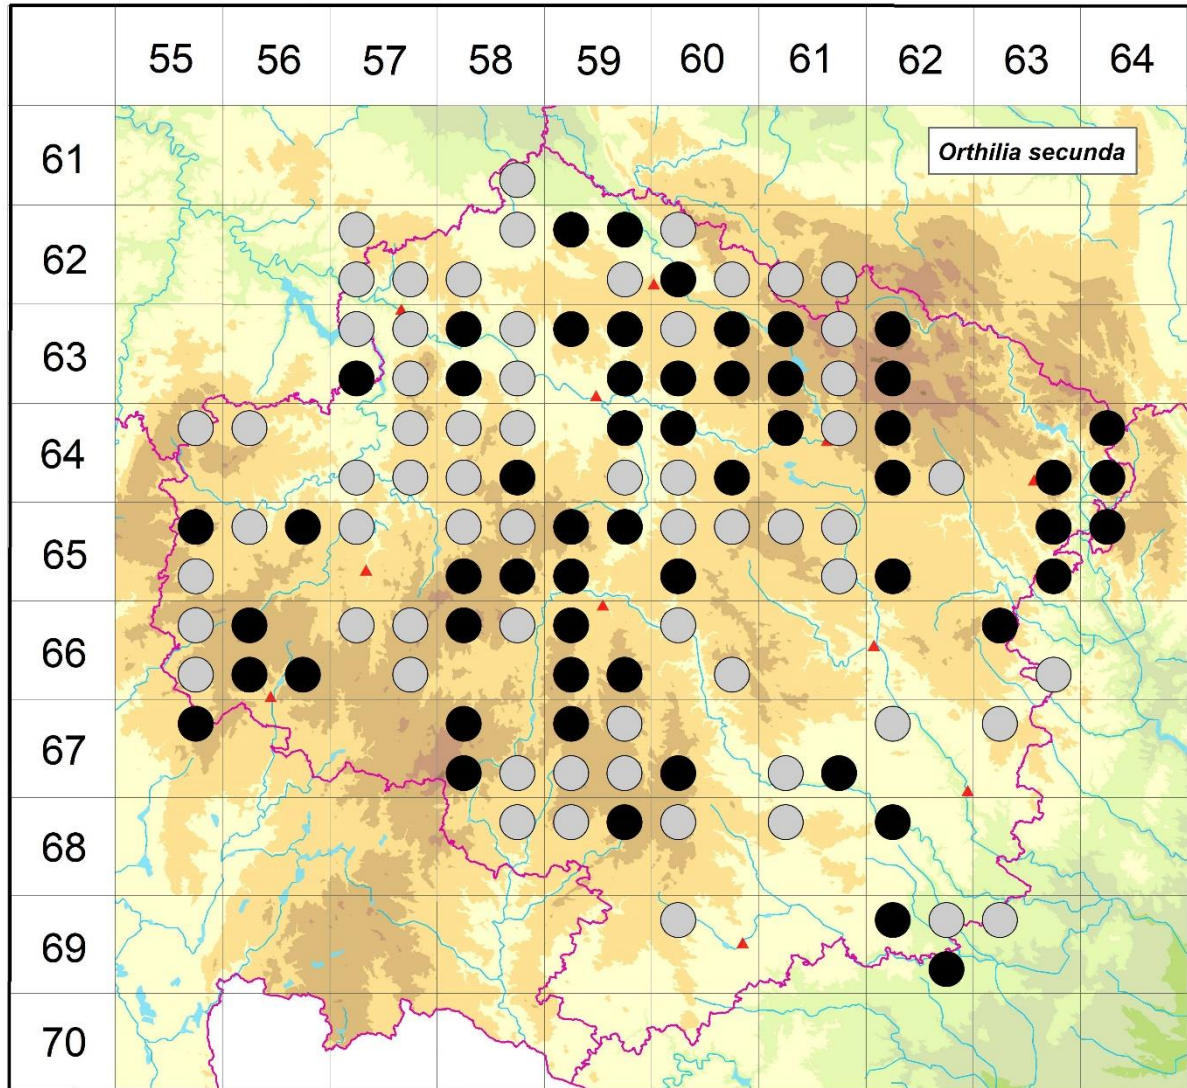

Rozšíření *Orthilia secunda* na Vysočině

**Červená kniha květeny Vysočiny**

Čech L., Ekrt L., Ekrtová E., Juříčka J. & Jelínková J.

Vytvořeno: 2019-07-18

- 1 = historický výskyt do r. 2000
- 2 = recentní výskyt od roku 2000 (včetně)
- 3 = nepůvodní výskyt

- 6158d 1 Bratčice: podél žlutě značené cesty od vrcholu Tisé skály na JV až po les Hustá leč, 1,5 km JJZ obce (not. Růžička & Řepka 1997)
- 6257a 1 6257a (Faltys 1990 - zda v KV?)
- 6257c 1 Chřenovice, Jedlá (Podhorník 1960 DLT), Sechov: v lese u chat (not. Čech 1995)
- 6257d 1 Vostojávka: Končiny (Podhorník 1960 DLT)
- 6258b 1 6258b (Faltys 1990)
- 6258c 1 Vostojávka: Olšina (Podhorník 1960 DLT)
- 6259a 2 Vepříkov: okraj lesa (not. Čech 2012)
- 6259b 2 Nová Ves u Chotěboře: K Novému Dvoru (not. Čech 2009)