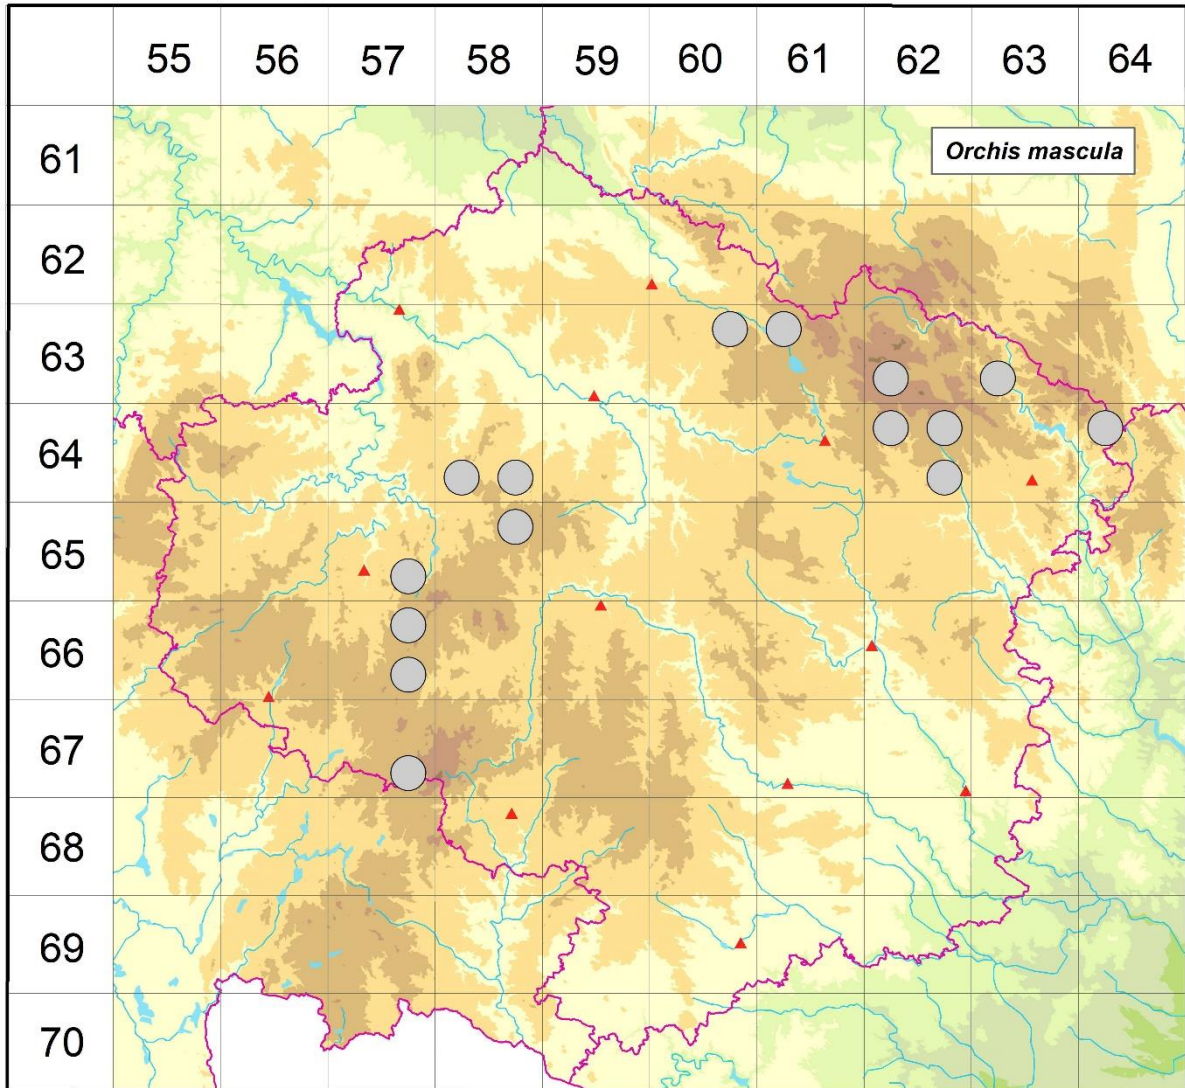

Rozšíření *Orchis mascula* na Vysočině

Červená kniha květeny Vysočiny

Čech L., Ekrt L., Ekrtová E., Juříčka J. & Jelínková J.

Vytvořeno: 2019-07-18

- 1 = historický výskyt do r. 2000
- 2 = recentní výskyt od roku 2000 (včetně)
- 3 = nepůvodní výskyt

- 6360b 1 Staré Ransko: rezervace (Němec 1975 in Růžička 1968-2011)
- 6361a 1 Radostín: rašeliniště (Šmarda 1944)
- 6362c 1 Sklené: pod Brožovou skálou (Havelka 1896)
- 6363c 1 Jimramov (Formánek 1887, Šmarda 1938 - vše in Jatiová et Šmiták 1996, Formánek 1887)
- 6458c 1 Humpolec: les Čerňáky JV města (Letáček in Čábera 1969)
- 6458d 1 Slavnič: les Temník J vsi (Letáček in Čábera 1969)
- 6462a 1 Nové Město na Moravě (Formánek 1887, Šmarda 1938 - vše in Jatiová et Šmiták 1996, Formánek 1887), Rokytno: na louce Matíáše, Vlachovice: u Černé skály (Šmarda 1943b)

- 6462b 1 Pohledec: Šarátky (Šmarda 1943b, 1944, Šmarda 1944 in Jatiová et Šmiták 1996), Studnice: v Kaňáskách (Šmarda 1943b)
- 6462d 1 Olešná: Kutloch, v Zátokách u Ochozy (Šmarda 1943b)
- 6464a 1 Olešnice (Formánek 1887, Šmarda 1938, Ježek 1955 - vše in Jatiová et Šmiták 1996)
- 6557d 1 Křemešník: okolí r. Ivanin (Jiřík in Čábera 1969)
- 6558b 1 Skorkov: při silnici do Zbinoh (Čábera 1969)
- 6657b 1 Dobrá Voda: Sosní a Prachatický les V vsi (Jiřík 1957 in Čábera 1969)
- 6657d 1 Bělá: SZ vsi, Horní Cerekov: lesy v Pláňanech SZ města, Hříběcí: Z myslivny, Nová Buková: J vsi (Jiřík 1955-1957 in Čábera 1969)
- 6757d 1 Panské Dubenky (Čelakovský 1868-1883, Nováček 1948 in Jatiová et Šmiták 1996)

Zdrojová data:

ČNFD: Česká národní fytoecnologická databáze (spravována Ústavem botaniky a zoologie Přírodovědecké fakulty Masarykovy univerzity Brno)

NDOP: nálezová databáze ochrany přírody (spravována Agenturou ochrany přírody a krajiny ČR)