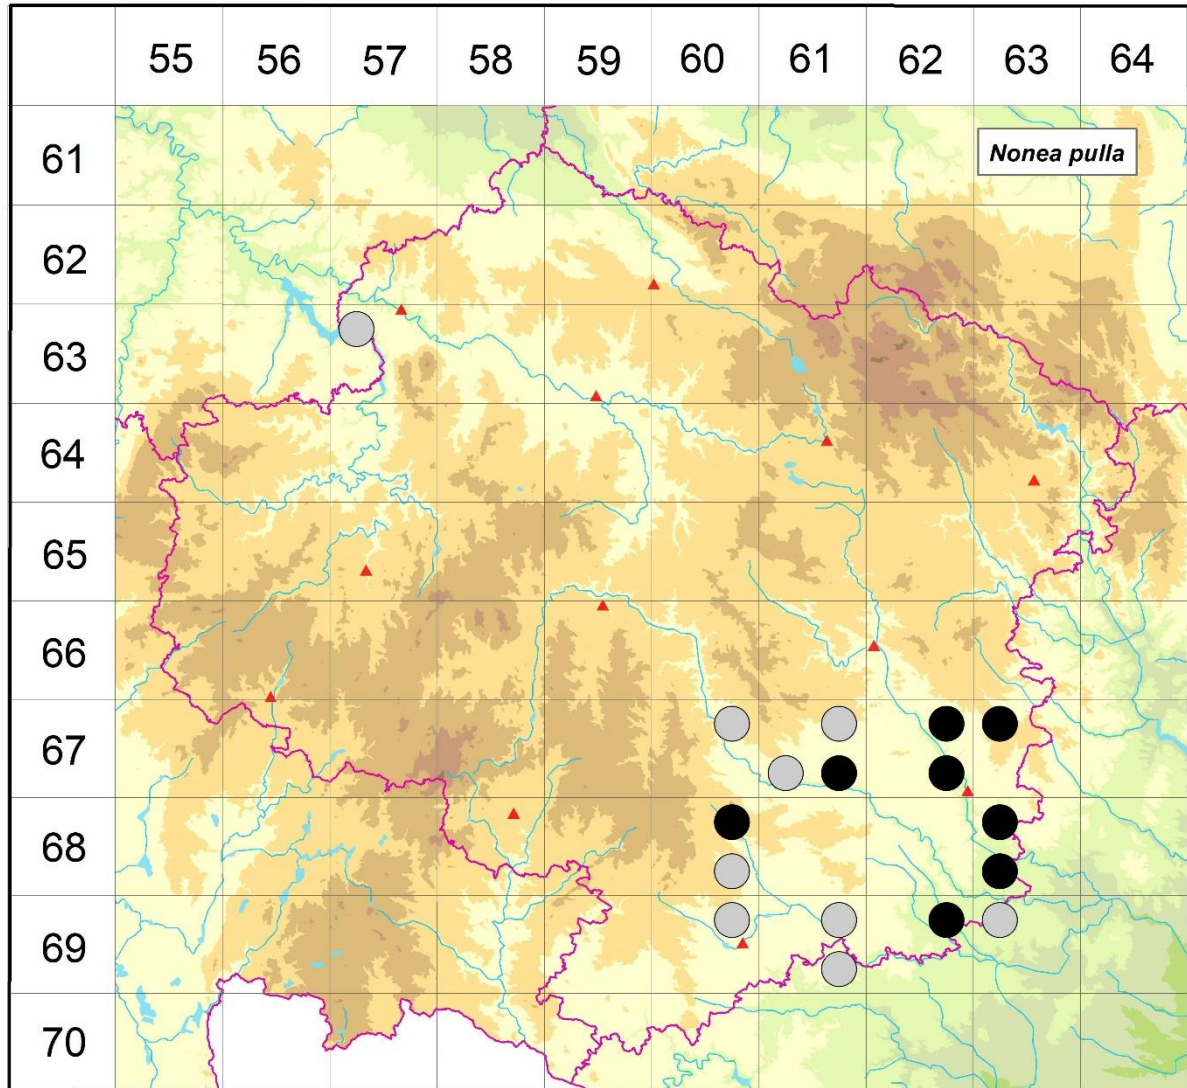

Rozšíření *Nonea pulla* na Vysočině

Červená kniha květeny Vysočiny

Čech L., Ekrt L., Ekrtová E., Juříčka J. & Jelínková J.

Vytvořeno: 2019-07-18

- 1 = historický výskyt do r. 2000
- 2 = recentní výskyt od roku 2000 (včetně)
- 3 = nepůvodní výskyt

- 6357a 1 Budeč nad Želivkou: v obci (Pexa 1937 in Houfek 1969)
- 6760b 1 Čichov: stráž na řekou (Ambrož 1925, 1929)
- 6761b 1 Nárameč (Veselský 1935 ZMT)
- 6761c 1 Třebíč (Uličný 1899 ZMT), Poušov, Poušovská stráž (Jičínský 1923, 1933 ZMT)
- 6761d 2 Ptáčov: U mamuta (not. Čech 2008), u odbočky na Valdíkov (Štech 2011 in Grulich 2014), Vladislav: L břeh Jihlavy od nádraží po Táborský mlýn, při odbočce silnice do Hostákova (Suza 1931b)
- 6762b 2 Jasenice: Nad cestou (not. Čech 2002), 600 m JZ kapličky v obci (Dvořáčková 2002 MJ), cesta k lomu (Lysák 2002 NDOP)