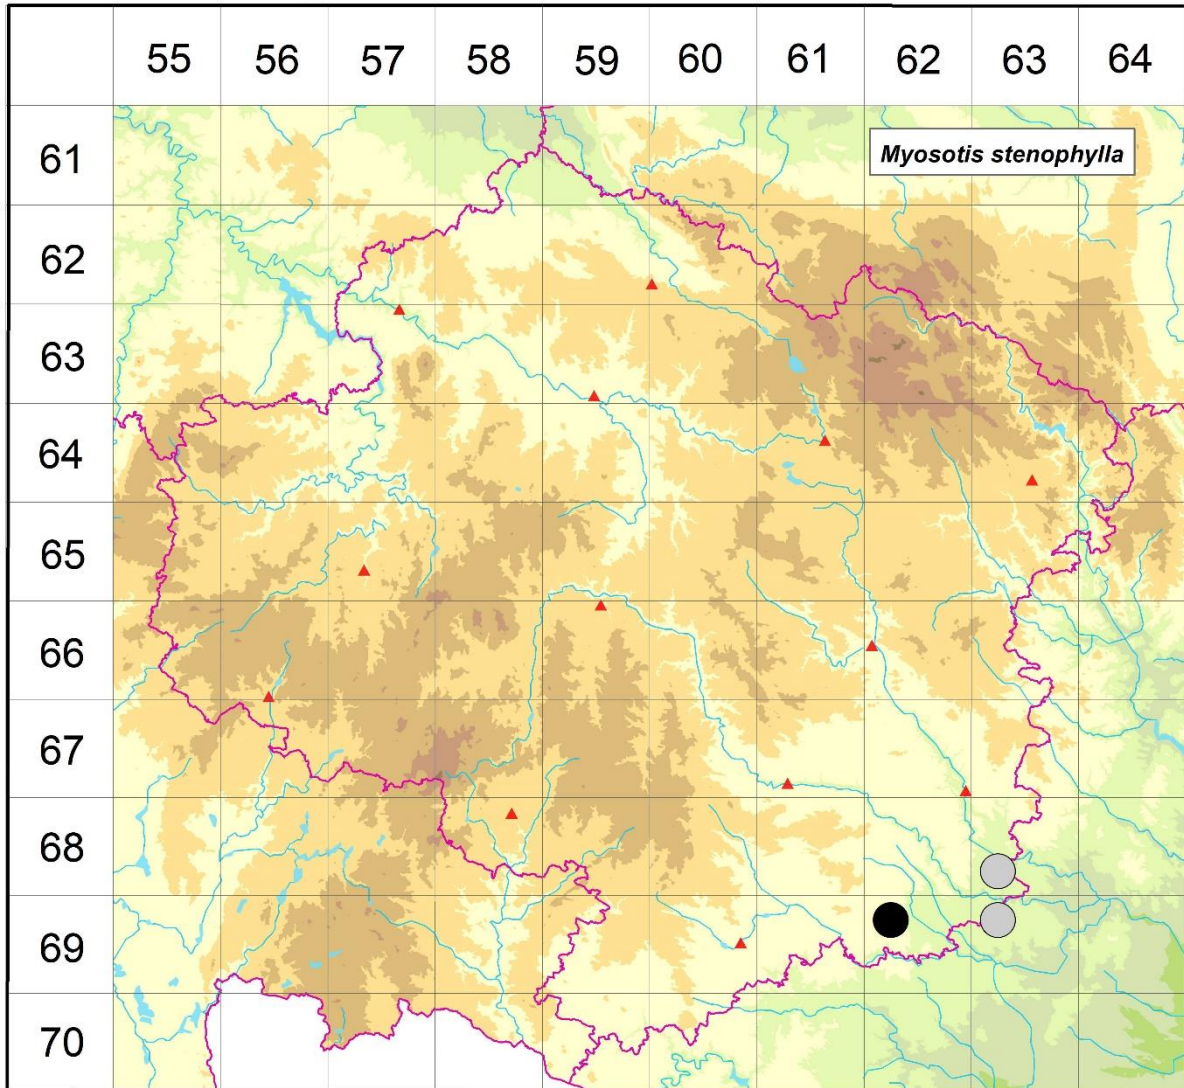

Rozšíření *Myosotis stenophylla* na Vysočině

Červená kniha květeny Vysočiny

Čech L., Ekrť L., Ekrťová E., Juříčka J. & Jelínková J.

Vytvořeno: 2019-07-17

- 1 = historický výskyt do r. 2000
- 2 = recentní výskyt od roku 2000 (včetně)
- 3 = nepůvodní výskyt

- 6863c 1 Mohelno (Fröhlich 1850 in Domin 1945), údolí Jihlavy, za Starými horami, cca 1,5 km JJV obce (Jičínský 1949 ZMT), údolí Jihlavy proti Dukovanskému mlýnu, cca 2 km JZ kostela v obci (Ondráčková 1966 ZMT)
- 6962a 2 Hrotovice: údolí Rouchovanky, pod hradištěm nad Kákovem, 900 m Z statku Nové Dvory (Čech 2008 ZMT), Rouchovany: Mstěnický hrádek (Čech 2008 ZMT, Čech 2008 herb. Čech, rev. Štěpánková, Čech in Hadinec & Lustyk 2009, Grulich 2011 in Grulich 2014), na Z svahu hadcové ostrožny nad L břehem Rouchovanky, ca 3 km ZSZ kostela v obci (Čech 2008 in Hadinec & Lustyk 2009)

6963a 1 Dukovany: údolí Jihlavy, PR Dukovanský mlýn, nad bývalým Dukovanským mlýnem, cca 2 km SSZ obce (Ondráčková 1976 ZMT, Houzarová & Ondráčková 1990), nad přehradní nádrží, cca 2,5 km SSZ obce (Ondráčková 1976 ZMT)