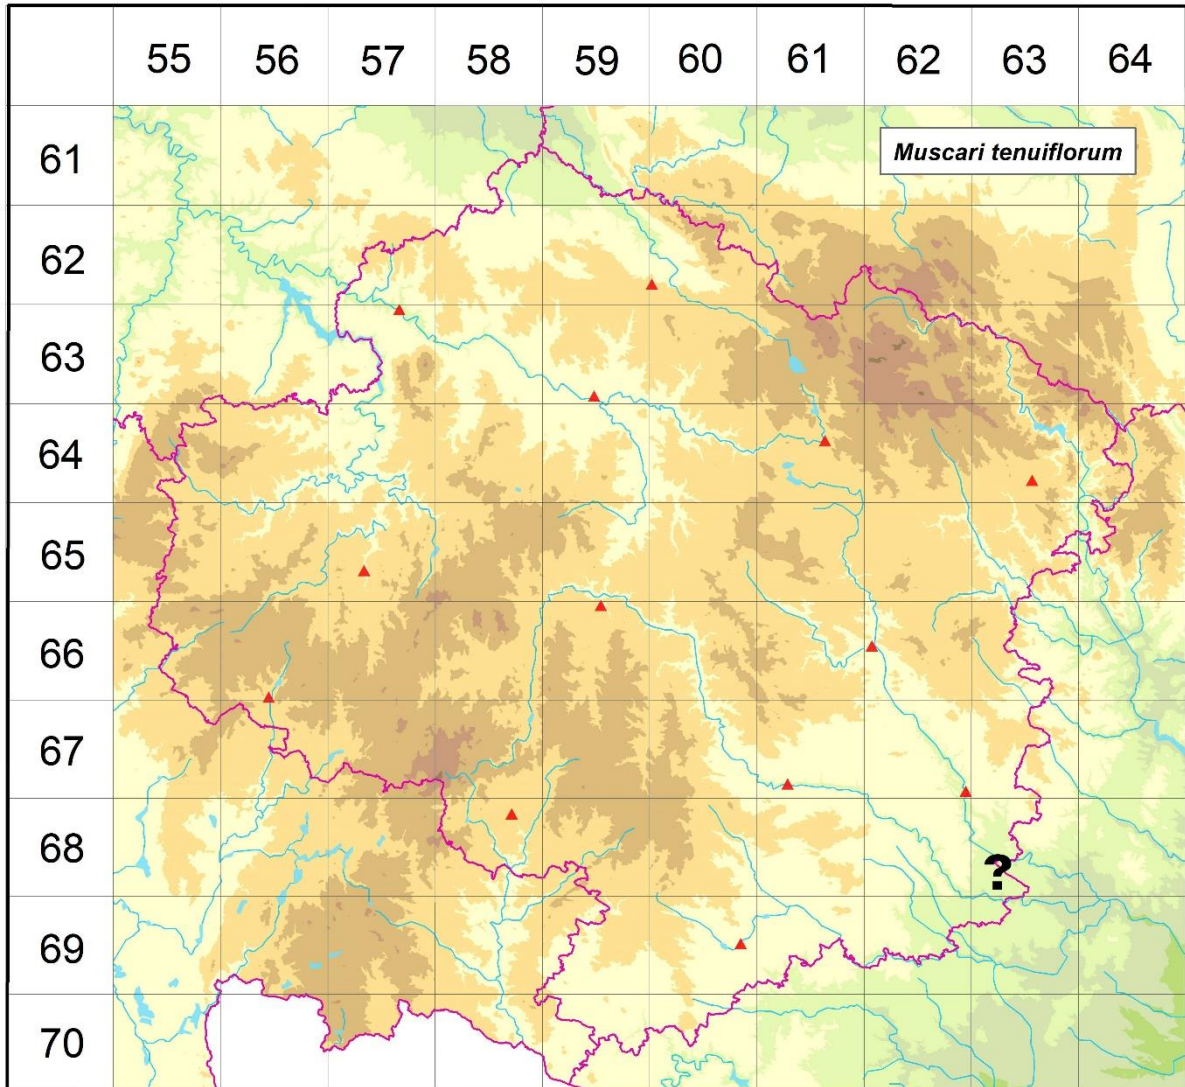

Rozšíření *Muscari tenuiflorum* na Vysočině

Červená kniha květeny Vysočiny

Čech L., Ekrt L., Ekrtová E., Juříčka J. & Jelínková J.

Vytvořeno: 2019-07-26

- 1 = historický výskyt do r. 2000
- 2 = recentní výskyt od roku 2000 (včetně)
- 3 = nepůvodní výskyt

6863c 3 Mohelno: nad serpentinou (Vicherek 1993 in Chytrý & Vicherek 1996)

Zdrojová data:

ČNFD: Česká národní fytoocenologická databáze (spravována Ústavem botaniky a zoologie Přírodovědecké fakulty Masarykovy univerzity Brno)