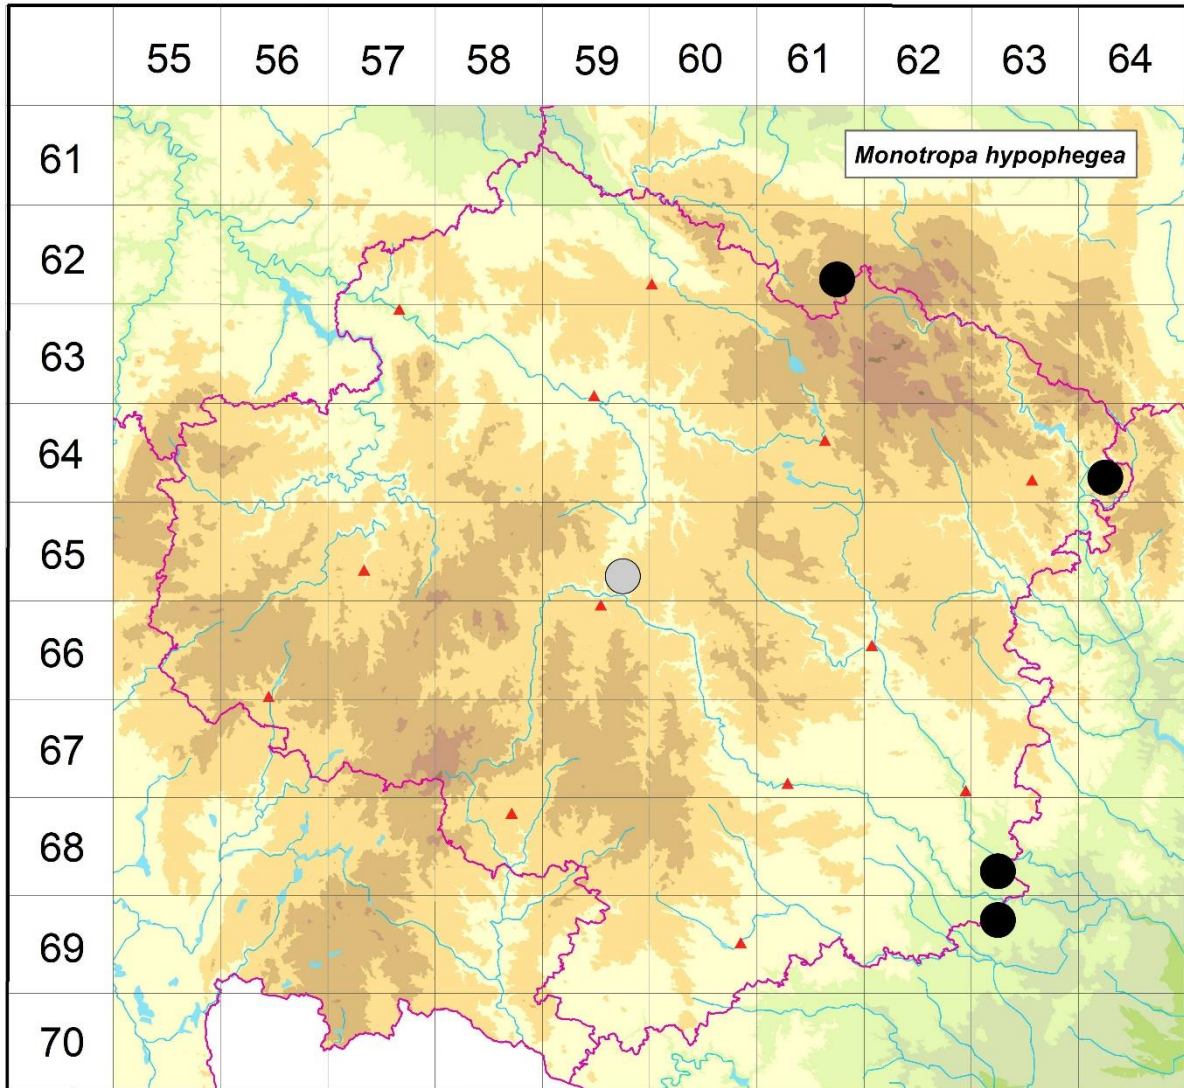

Rozšíření *Monotropa hypophegea* na Vysočině

Červená kniha květeny Vysočiny

Čech L., Ekrt L., Ekrtová E., Juříčka J. & Jelínková J.

Vytvořeno: 2019-07-17

- 1 = historický výskyt do r. 2000
- 2 = recentní výskyt od roku 2000 (včetně)
- 3 = nepůvodní výskyt

- 6261d 2 Chlumětín: PP Volákův kopec (Rusňák & Lemberková 2006)
- 6464c 2 Švařec: NPP Švařec (Čech 2002 MJ, Čech in Hadinec, Lustyk & Procházka 2004, Lysák 2005)
- 6559d 1 Jihlava (Pokorný in Formánek 1887)
- 6863c 2 Dukovany: Čertův ohon (Prokešová & Daněk 2017), Lhánice: Velká skála (Grulich 2011 in Grulich 2014)
- 6963a 2 Dukovany: Nad zatáčkou (not. Čech & Komárek 2009)

Zdrojová data:

ČNFD: Česká národní fytoocenologická databáze (spravována Ústavem botaniky a zoologie Přírodovědecké fakulty Masarykovy univerzity Brno)

NDOP: nálezová databáze ochrany přírody (spravována Agenturou ochrany přírody a krajiny ČR)