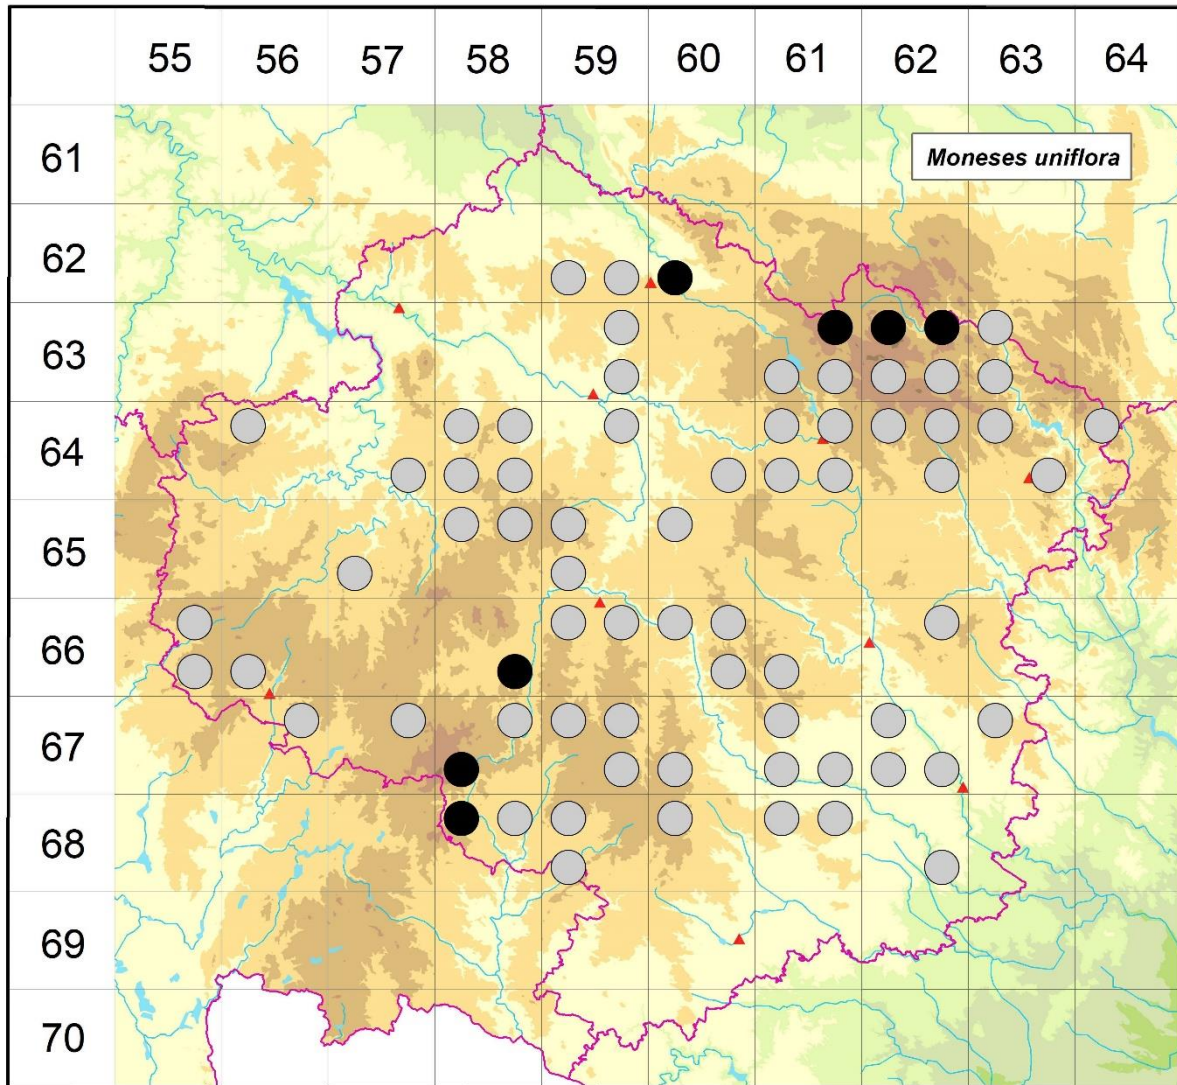

Rozšíření *Moneses uniflora* na Vysočině

Červená kniha květeny Vysočiny

Čech L., Ekrt L., Ekrtová E., Juříčka J. & Jelínková J.

Vytvořeno: 2020-07-16

- 1 = historický výskyt do r. 2000
- 2 = recentní výskyt od roku 2000 (včetně)
- 3 = nepůvodní výskyt

6259c 1 6259c (Faltys 1990)

6259d 1 6259d (Faltys 1990), Chotěboř: na Břevnici (Dršina 1885 in Anonymus 1935-1945), Svinný: v Obolcích (Dvořák 1881 BRNU)

6260c 2 Bílek: PR Údolí Doubravy (Rusňák 2003 NDOP, Rusňák 2003 in Hadinec & Lustyk 2007), Horní Sokolovec: pod Čertovým stolcem (Anonymus 1936-1945), Chotěboř: Koryto (Čech 2005 herb. Čech, not. Čech 2009), nad Korytem (not. Čech 2005, 2009, 2012), v lese za Sv. Annou (leg. Jonáš do r. 1990 - herb. Muzeum Chotěboř)

6359b 1 Rozsochatec: lesy na Břevnici u Chotěboře (Dvořák 1881 BRNU in Čelakovský 1885a)

6359d 1 Kyjov: v lese za Termeshofem (Novák 1883 in Anonymus 1936-1945)

6361b 2 Herálec (Formánek 1887), Cikháj: u Svatky (not. Čech 2003), Žákova hora (Havelka 1896)