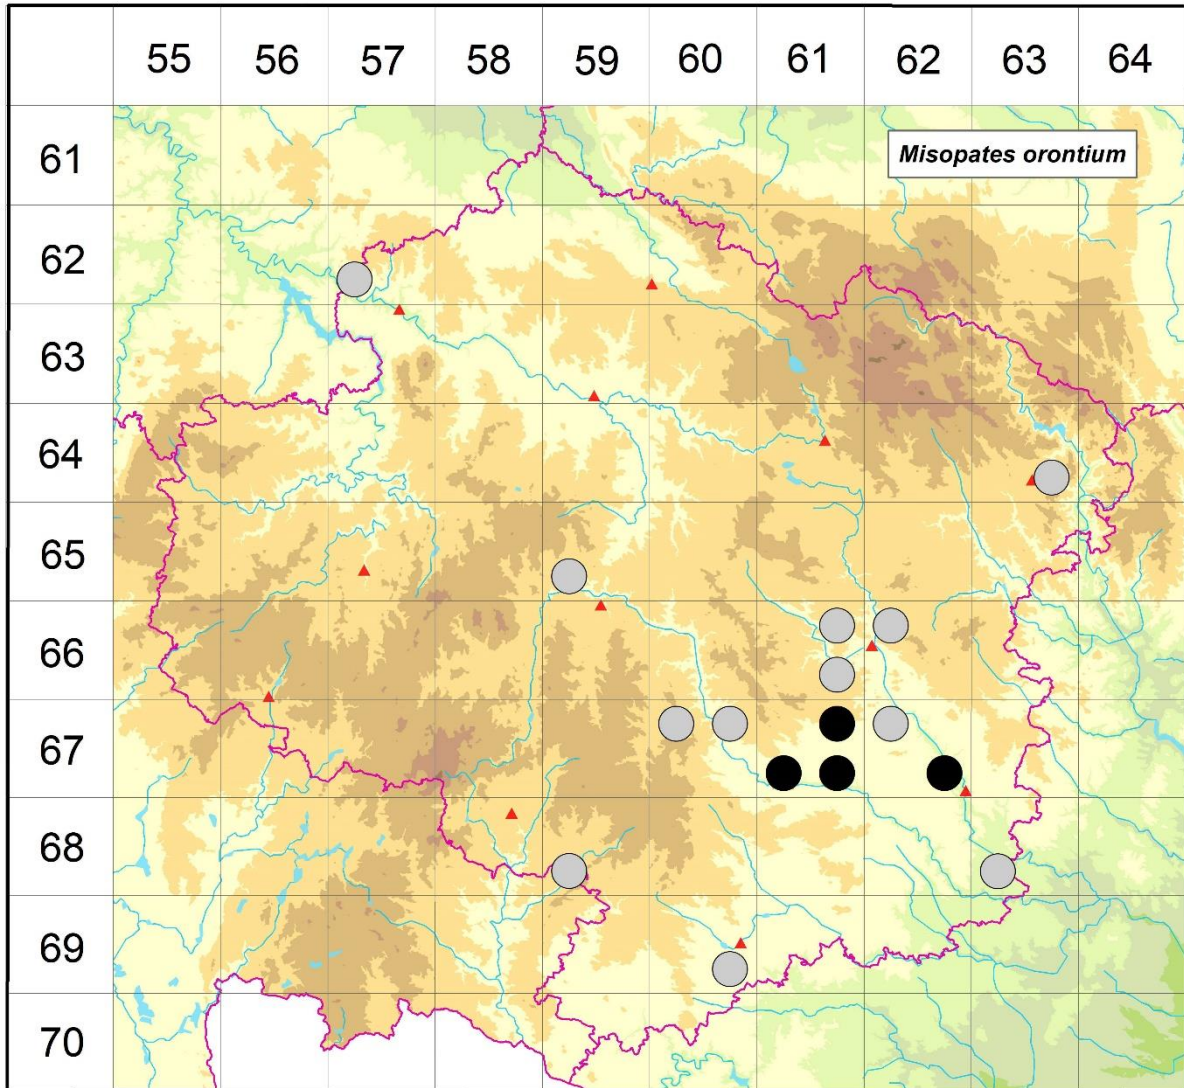

Rozšíření *Misopates orontium* na Vysočině

**Červená kniha květeny Vysočiny**

Čech L., Ekrt L., Ekrtová E., Juříčka J. & Jelínková J.

Vytvořeno: 2019-07-17

- 1 = historický výskyt do r. 2000
- 2 = recentní výskyt od roku 2000 (včetně)
- 3 = nepůvodní výskyt

- 6257c 1 Chřenovice: výsl. železn. násep u mlýna (Kobrlé 1964, Kobrlé 1953 in Houfek 1961)
- 6463d 1 Bystřice n. Pernštejnem (Formánek 1887)
- 6559c 1 Fussdorf [=Rantířov] (Reichardt 1855, Laus 1908)
- 6661b 1 Kochánov u Stránecké Zhoře (Anonymus 1936-1945)
- 6661d 1 Baliny (Formánek 1887-1897)
- 6662a 1 Velké Meziříčí (Formánek 1887-1897)
- 6760a 1 Bransouze: v okolí kóty Bukovec, cca 2,1 km JJZ nádraží v obci (Hruby 1923)
- 6760b 1 Číchov: na pravém břehu Číchovského [Leštinského] potoka (Chlupová 1975)

#### Zdrojová data:

ČNFD: Česká národní fytoocenologická databáze (spravována Ústavem botaniky a zoologie Přírodovědecké fakulty Masarykovy univerzity Brno)

NDOP: nálezová databáze ochrany přírody (spravována Agenturou ochrany přírody a krajiny ČR)