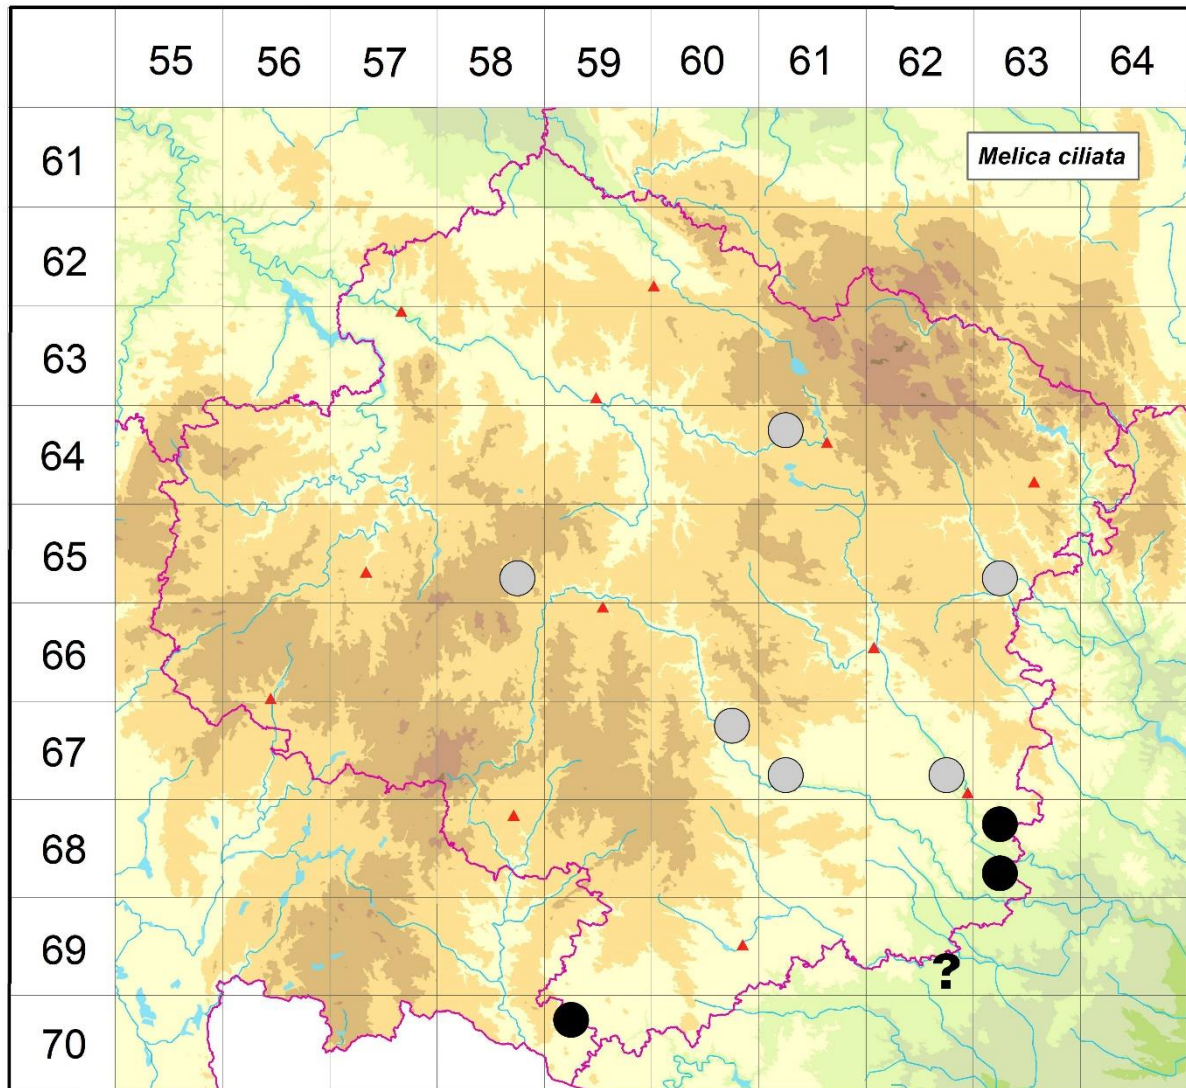

Rozšíření *Melica ciliata* na Vysočině

Červená kniha květeny Vysočiny

Čech L., Ekrt L., Ekrtová E., Juříčka J. & Jelínková J.

Vytvořeno: 2019-07-17

- 1 = historický výskyt do r. 2000
- 2 = recentní výskyt od roku 2000 (včetně)
- 3 = nepůvodní výskyt

- 6461a 1 Šlákhamry: vzácně na Peperku u Žďáru (Havelka 1896)
- 6558d 1 Jihlava: řada údajů nad řekou Jihlavou u Helenína (např. Pokorný 1852, Picbauer 1923, Smejkal 1959b, Zlámalík 1981 MJ, Zlámalík 1993), Jihlava (Reichardt cca 1850 MJ)
- 6563c 1 mezi Mitrovem a [Moraveckými] Janovicemi (Havelka 1896)
- 6760b 1 Červená Lhota: údolí Jihlavy, v meandru mezi Křástkovým a Kratochvílovým mlýnem (Hrubý 1923), nad řekou Jihlavou mezi Číchovem a Přibyslavicemi (Hrubý 1923)
- 6761c 1 Třebíč (Zavřel in Oborny (1883-1886)
- 6762d 1 Náměšť n. Osl. (Roemer in Oborny 1883-1886)
- 6863a 2 Březník: Nad brodem (Čech 2016 herb. Čech)