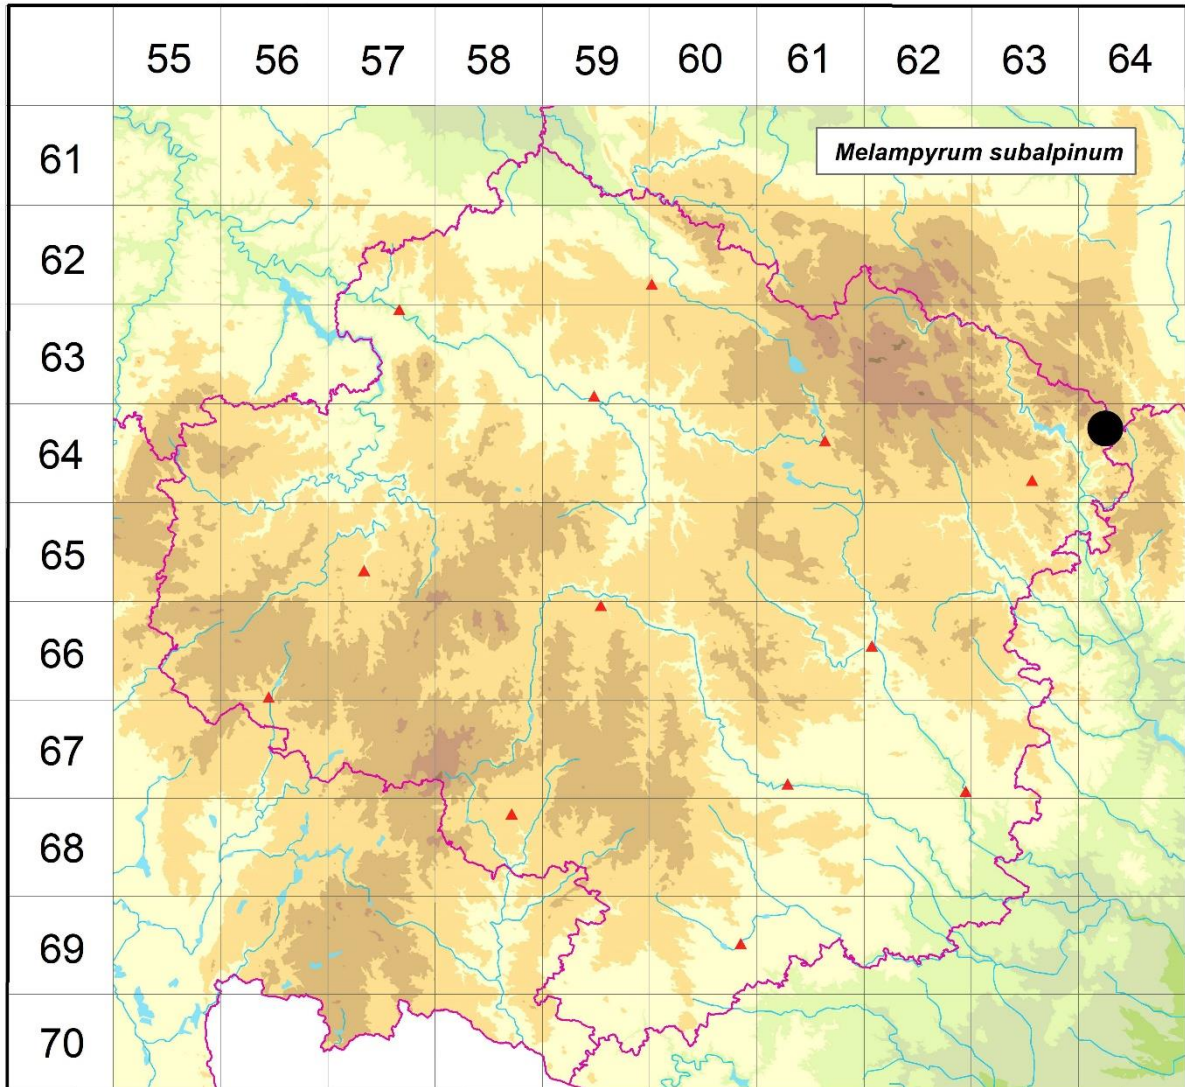

Rozšíření *Melampyrum subalpinum* na Vysočině

Červená kniha květeny Vysočiny

Čech L., Ekrť L., Ekrťová E., Juříčka J. & Jelínková J.

Vytvořeno: 2019-07-25

- 1 = historický výskyt do r. 2000
- 2 = recentní výskyt od roku 2000 (včetně)
- 3 = nepůvodní výskyt

6464a 2 Velké Tresné: lemy u cesty nedaleko J JV okraje obce (Tichý 1996, Chlumský & Štech 2011)

Zdrojová data:

ČNFD: Česká národní fytoocenologická databáze (spravována Ústavem botaniky a zoologie Přírodovědecké fakulty Masarykovy univerzity Brno)

NDOP: nálezová databáze ochrany přírody (spravována Agenturou ochrany přírody a krajiny ČR)

Pladias: databáze výskytu druhů projektu Pladias BÚ AV ČR v Průhoncích (Wild et al. 2019)

Zkratky veřejných herbářů jsou uvedeny dle Index Herbariorum (Thiers 2018)