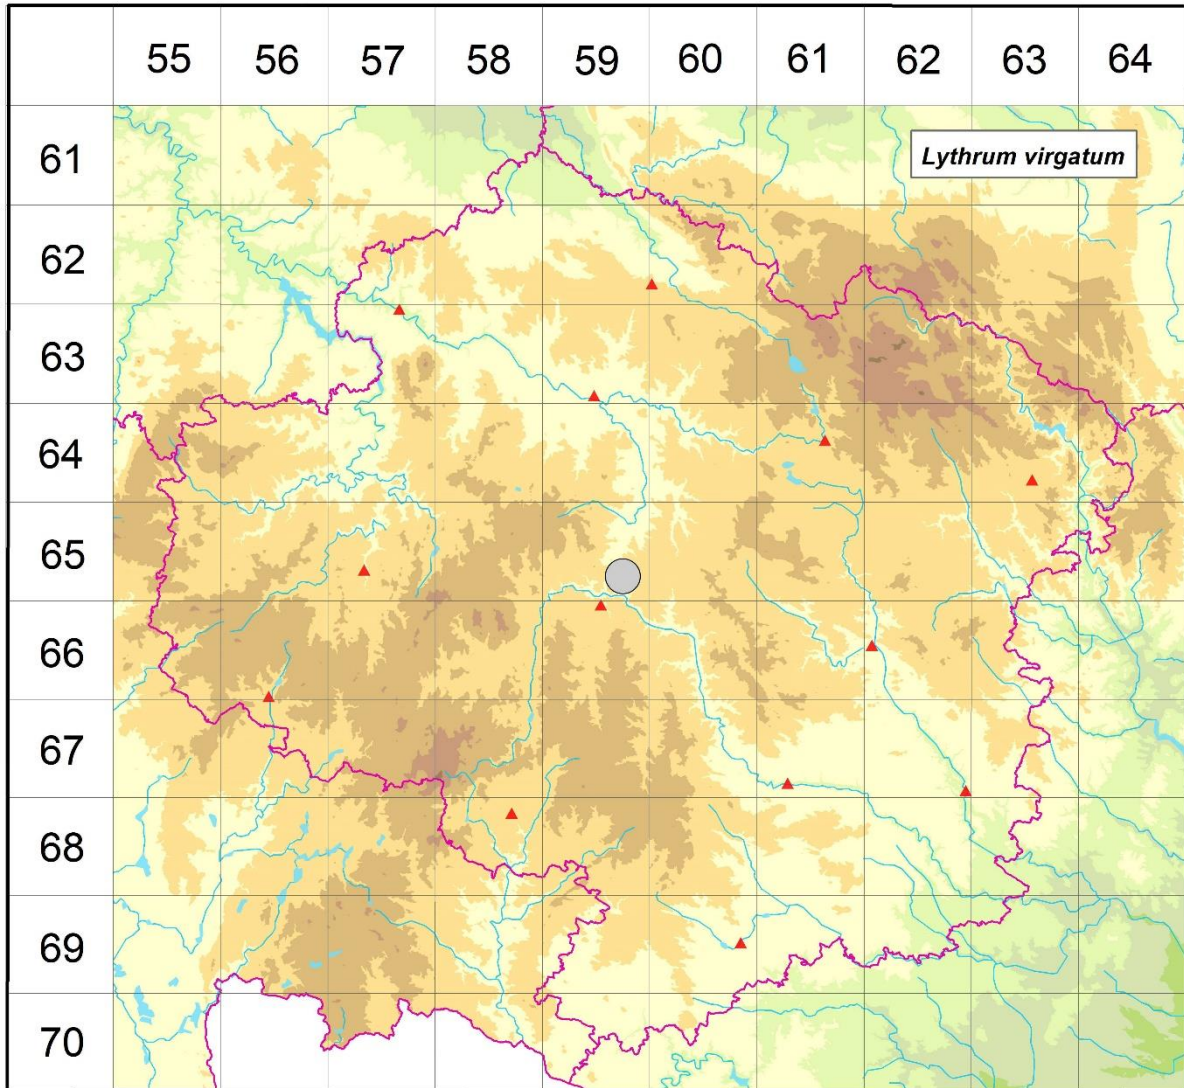

Rozšíření *Lythrum virgatum* na Vysočině

Červená kniha květeny Vysočiny

Čech L., Ekrt L., Ekrtová E., Juříčka J. & Jelínková J.

Vytvořeno: 2019-07-17

- 1 = historický výskyt do r. 2000
- 2 = recentní výskyt od roku 2000 (včetně)
- 3 = nepůvodní výskyt

6559d 1 Jihlava: při začátku vlečky ke kontejnerovému překladišti (Zlámalík 1996 MJ), odbočka vlečky ke kontejnerovému překladišti u Pávova (Zlámalík 1999a)

Zdrojová data:

ČNFD: Česká národní fytoecnologická databáze (spravována Ústavem botaniky a zoologie Přírodovědecké fakulty Masarykovy univerzity Brno)

NDOP: nálezová databáze ochrany přírody (spravována Agenturou ochrany přírody a krajiny ČR)

Pladias: databáze výskytu druhů projektu Pladias BÚ AV ČR v Průhonicích (Wild et al. 2019)
Zkratky veřejných herbářů jsou uvedeny dle Index Herbariorum (Thiers 2018)