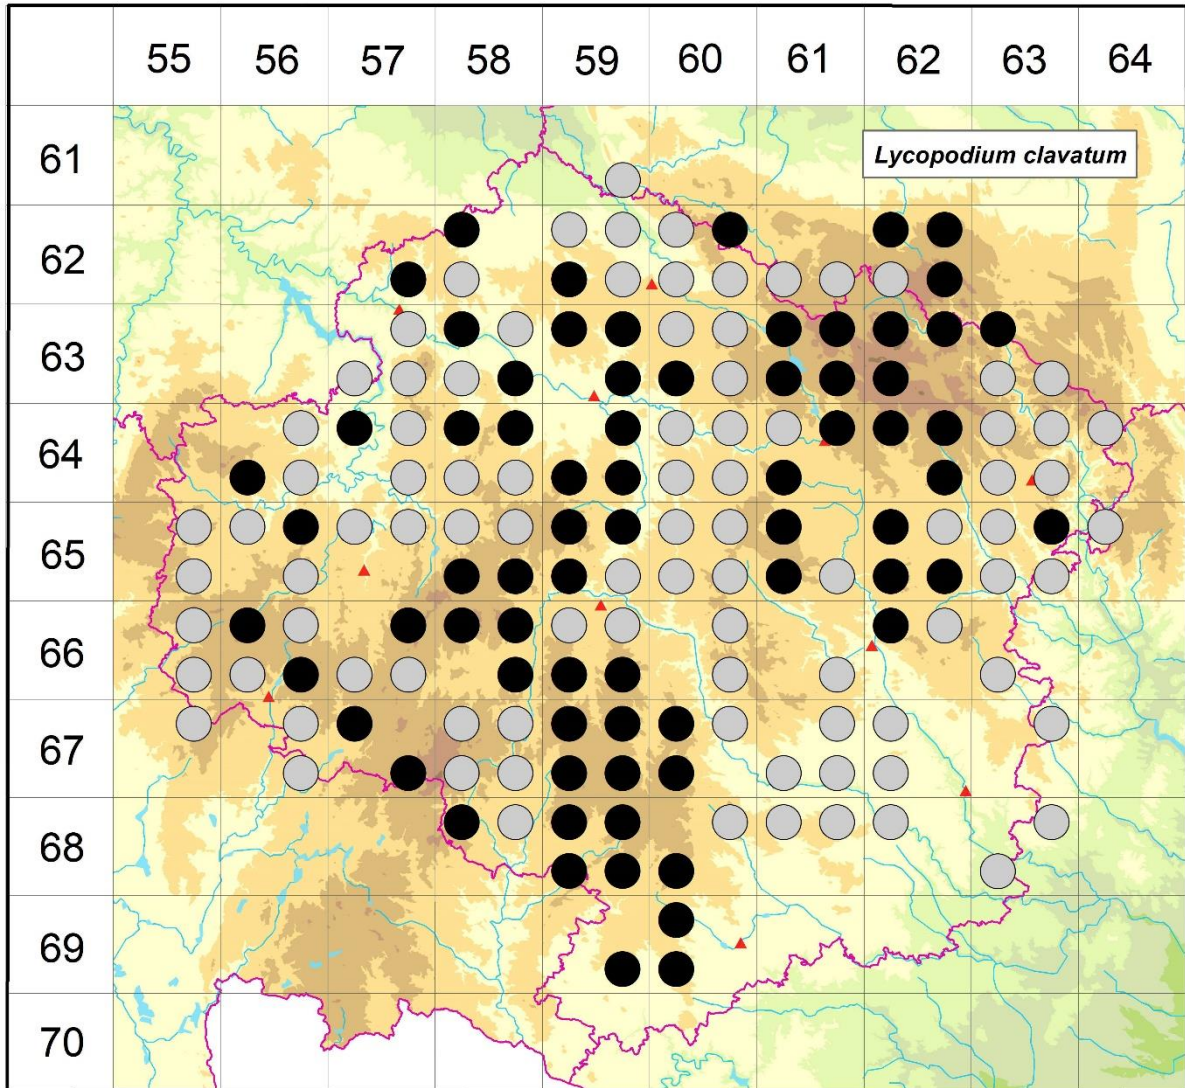

Rozšíření *Lycopodium clavatum* na Vysočině

Červená kniha květeny Vysočiny

Čech L., Ekrt L., Ekrtová E., Juříčka J. & Jelínková J.

Vytvořeno: 2019-07-17

- 1 = historický výskyt do r. 2000
- 2 = recentní výskyt od roku 2000 (včetně)
- 3 = nepůvodní výskyt

- 6159d 1 Klokočov: v lese "Draždím" mezi Klokočovem a Hoješínem (Hendrych 1942 PR)
- 6257d 2 Souborž: Lacembok (not. Čech 2002)
- 6258a 2 Dobrovítov: cca 1 km VJV kostela v obci (Čech 2001 MJ), Tunochody (not. Čech 2001, Čech 2002 NDOP); Dobrnice: les SSZ obce (Rydlo 2007 ROZ)
- 6258c 1 6258c (Faltys 1990)
- 6259a 1 Uhelná Příbram: k Jarošovu (not. Čech 1994)
- 6259b 1 6259b (Faltys 1990)
- 6259c 2 Vepřikov: cihelna ZJZ obce (Gregor 1962 DLT), Z obce (Málková 2004 NDOP)