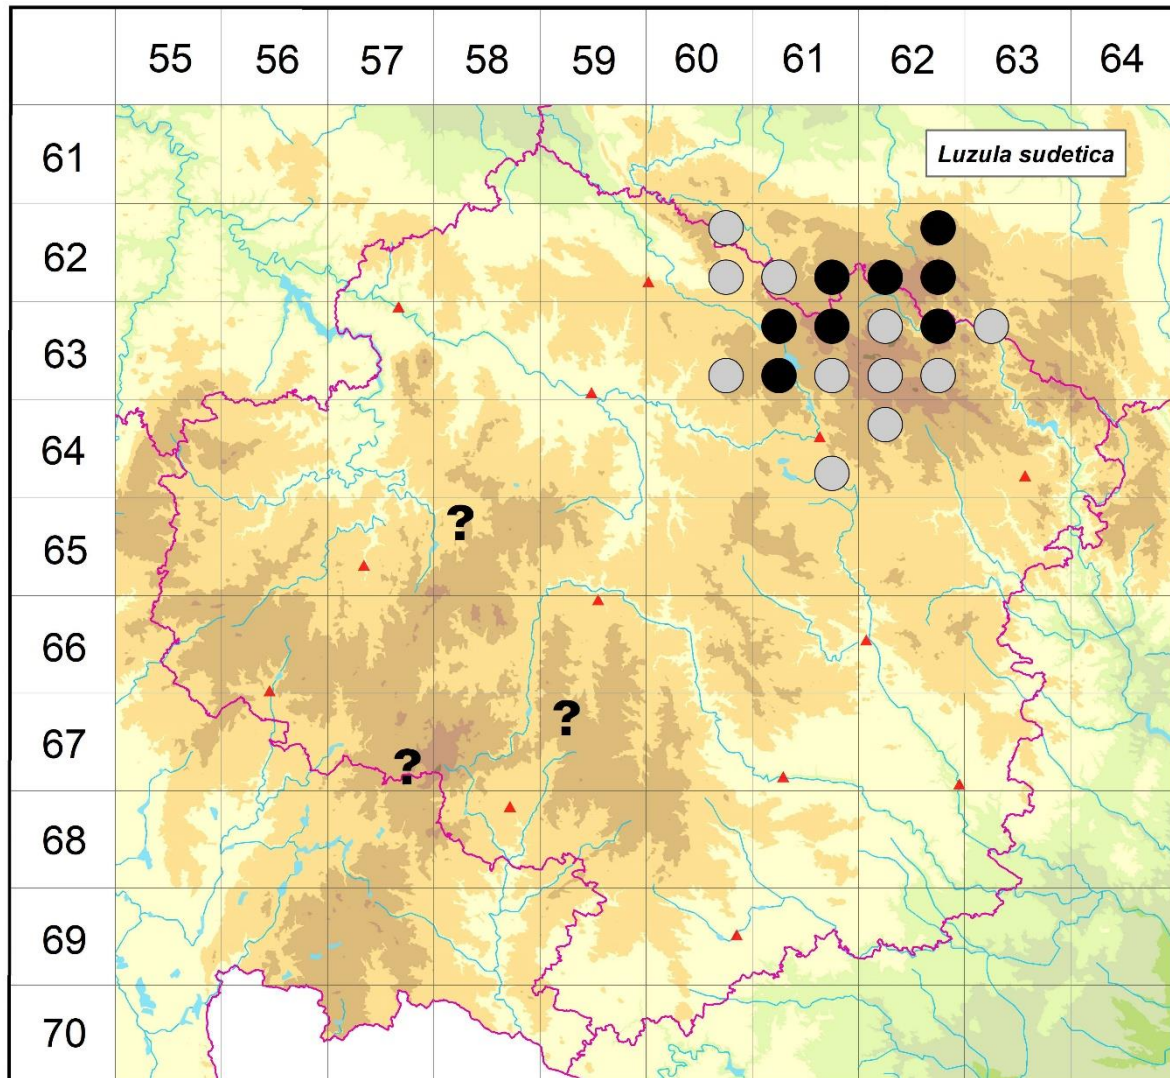

Rozšíření *Luzula sudetica* na Vysočině

Červená kniha květeny Vysočiny

Čech L., Ekrt L., Ekrtová E., Juříčka J. & Jelínková J.

Vytvořeno: 2019-12-10

- 1 = historický výskyt do r. 2000
- 2 = recentní výskyt od roku 2000 (včetně)
- 3 = nepůvodní výskyt