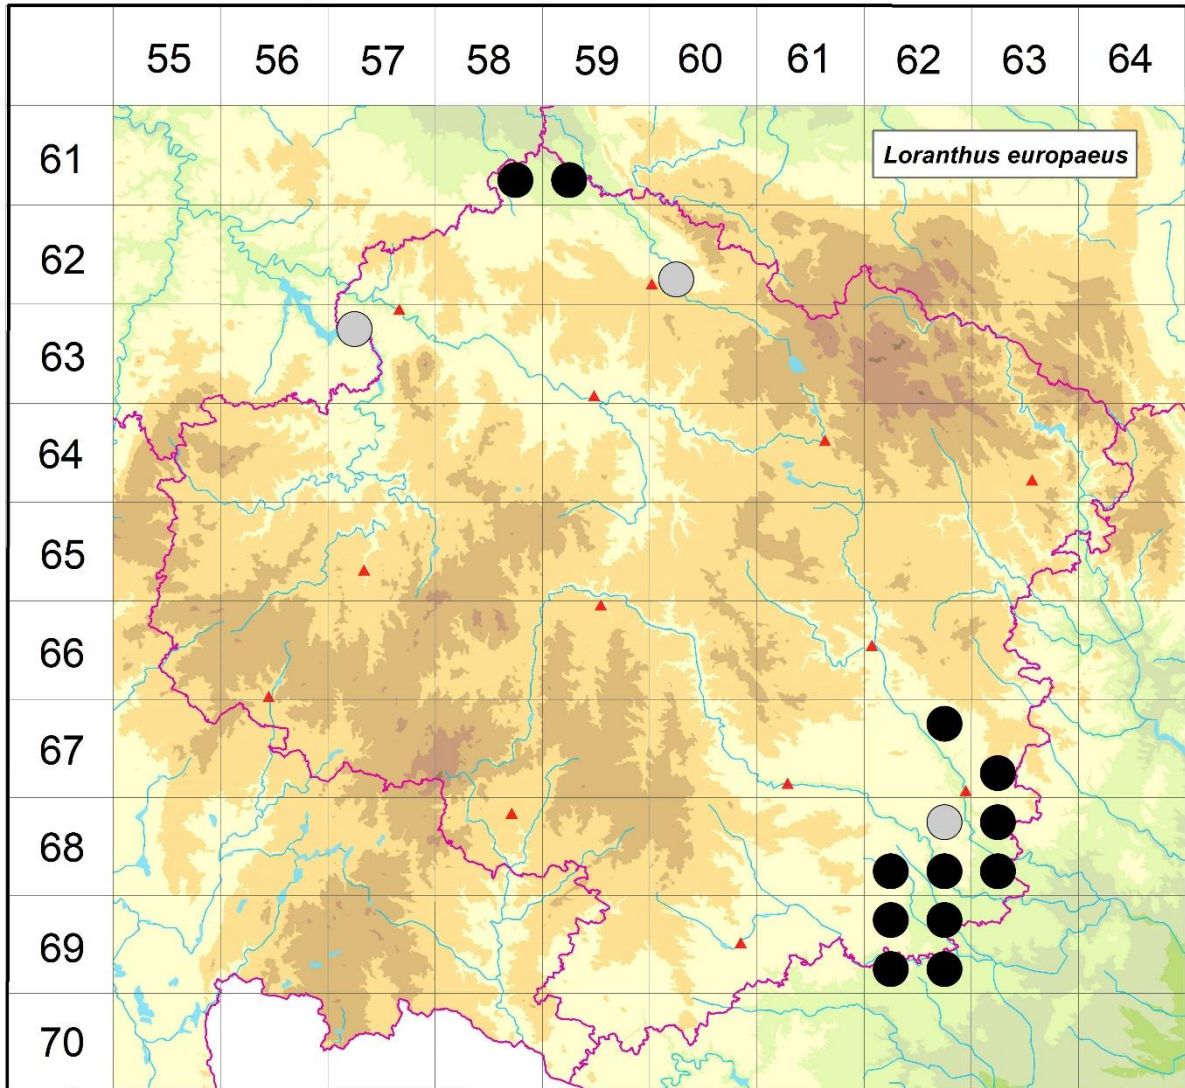

Rozšíření *Loranthus europaeus* na Vysočině

**Červená kniha květeny Vysočiny**

Čech L., Ekrt L., Ekrtová E., Juříčka J. & Jelínková J.

Vytvořeno: 2019-07-17

- 1 = historický výskyt do r. 2000
- 2 = recentní výskyt od roku 2000 (včetně)
- 3 = nepůvodní výskyt

- 6158d 2 Golčův Jeníkov: Ráj (not. Čech 2000), Podmoky: Kopaniny, Přelivačný r. (not. Čech 2009)
- 6159c 2 Sirákovice: U Jezuitského mlýna (not. Čech 2008)
- 6260c 1 Chotěboř: zámecký park (Faltys 1989 in Kučerová 1994)
- 6357a 1 Kožlí: vápencové lomy (Faltys & Faltysová 1991 NDOP)
- 6762b 2 Jasenice: Z vsi (Lysák 2002 NDOP), Pucov: U topolu (Lysák 2002 NDOP)
- 6763c 2 Jedov: za ouvarama (Lysák 2002 NDOP), Náměšť nad Oslavou: PP Obora (Houzarová & Ondráčková 1989 ZMT, not. Čech 2006, Houzarová 2010 ZMT, Macháček & Houzarová 2010)

#### Zdrojová data:

ČNFD: Česká národní fytoocenologická databáze (spravována Ústavem botaniky a zoologie Přírodovědecké fakulty Masarykovy univerzity Brno)

NDOP: nálezová databáze ochrany přírody (spravována Agenturou ochrany přírody a krajiny ČR)